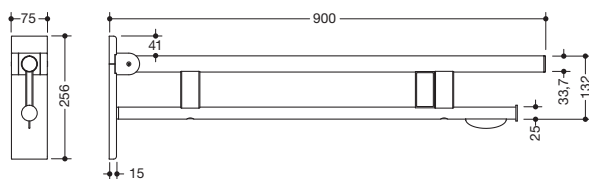

Abmessungen in mm

Oberflächen/Farben

Die Farbe AY läuft zum 31.03.2023 aus

Alternative Oberflächen

Technische Änderungen vorbehalten, 29.03.2022

HEWI Heinrich Wilke GmbH
Postfach 1260
D-34442 Bad Arolsen

Telefon: +49 5691 82-0
Telefax: +49 5691 82-319

info@hewi.de
www.hewi.com