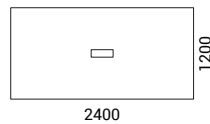

2400

1200

14 мест