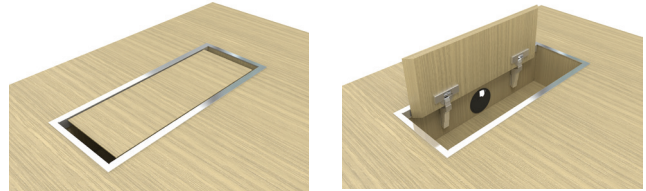

Столешницы

- 36 мм ЛДСП (отделанная меламином) с 2 мм АБС кромкой;
- 37 мм ДСП, облицованная натуральным шпоном с 1,5 мм окантовкой;
- Направление волокон зависит от длины столешницы;
- Высота стола – 750 мм;
- 420x140 мм вырез для изолирующей втулки и коробки для розеток.

Ножи

- Изогнутая стальная лента – 60x10 мм;
- Металл с порошковым или полированным хромовым покрытием;
- Плотные войлочные подкладки, приклеенные к основанию ножек, H=10 мм;
- Крепится винтами – конструкция «металл на металл».

Коробка для блока розеток

- 16 мм ДСП (отделанная меламином) или натуральный шпон, соответствующий цвету столешницы;
- Внутренние габариты – 420x145 мм, H=115 мм (включая столешницу);
- Круглый черный пластиковый кабельный порт в центральной части длинной стороны, Ø60 мм.

Прямоугольная изолирующая втулка с металлической рамой

- 18 мм ДСП (отделанная меламином) или 19 мм натуральный шпон, соответствующий цвету столешницы;
- Размеры изолирующих втулок – 380x135 мм;
- Петли с мягким закрыванием;
- Металлическая рама из изогнутой стальной ленты – сверху ширина 12 мм;
- Габариты металлической рамы – 445x170 мм;
- Металл с порошковым или полированным хромовым покрытием.