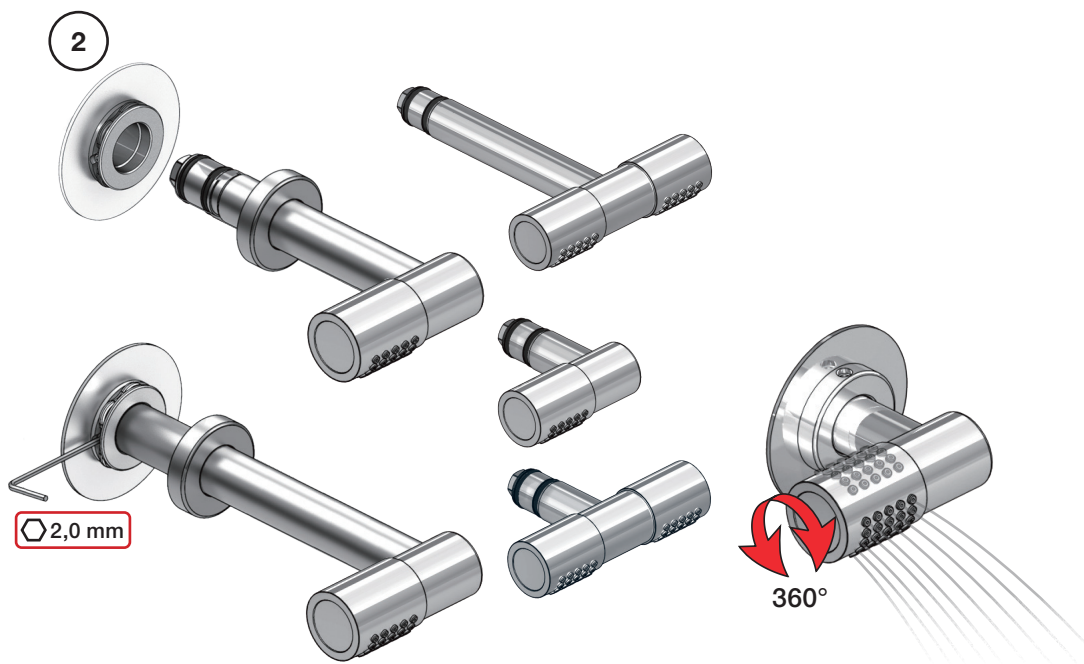

VOLA 080, 080D, 080DK, 080K, 080W

Fitting instruction  
 Montageanleitung  
 Monteringsvejledning  
 Monteringsvægledning  
 Montage hanledning  
 Manuel de montage

Data	Bar:	1	2	3	4	5
081/081K	(l/min)	8	12	14	17	19
	(Gal/min)	2.1	3.2	3.7	4.5	5.0
081D	(l/min)	14	20	25	29	32
	(Gal/min)	3.7	5.3	6.6	7.7	8.5
080W	(l/min)	23	33	40	46	52
	(Gal/min)	6.1	8.6	11	12	14
 Max. 65°C. 150°F						

**VR161:**  
 VR161K: 7 l/min - 1.8 Gal/min  
 VR161D: 9 l/min - 2.5 Gal/min  
 VR161F: 14 l/min - 3.7 Gal/min

080W: Min. flow: 14 l/min - 3.7 Gal/min.

Extension Verlängerung Forlængerdele Förlängning Verlengstucken Modification

**T** Min. 3 mm  
Max. 65 mm

**Y** Min. 48 mm  
Max. 110 mm

T	Y	VR2019/2020
3 - 15 mm	110 - 98 mm	Std.
15 - 25 mm	98 - 88 mm	+10
25 - 35 mm	88 - 78 mm	+20
35 - 45 mm	78 - 68 mm	+30
45 - 55 mm	68 - 58 mm	+40
55 - 65 mm	58 - 48 mm	+50