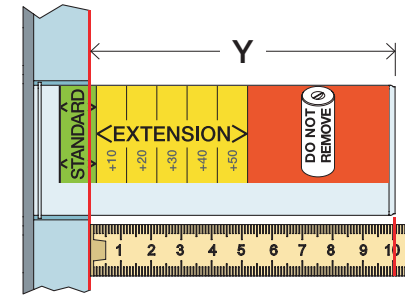

VOLA 080, 080D, 080DK, 080K, 080W

Fitting instruction  
 Montageanleitung  
 Monteringsvejledning  
 Monteringsvægledning  
 Montage hanledning  
 Manuel de montage

Data	Bar:	1	2	3	4	5
081/081K	(l/min)	8	12	14	17	19
	(Gal/min)	2.1	3.2	3.7	4.5	5.0
081D	(l/min)	14	20	25	29	32
	(Gal/min)	3.7	5.3	6.6	7.7	8.5
080W	(l/min)	23	33	40	46	52
	(Gal/min)	6.1	8.6	11	12	14
 Max. 65°C. 150°F						

**VR161:**  
 VR161K: 7 l/min - 1.8 Gal/min  
 VR161D: 9 l/min - 2.5 Gal/min  
 VR161F: 14 l/min - 3.7 Gal/min

080W: Min. flow: 14 l/min - 3.7 Gal/min.

Extension Verlängerung Forlængerdele Förlängning Verlengstucken Modification

**T** Min. 3 mm  
Max. 65 mm

**Y** Min. 48 mm  
Max. 110 mm

T	Y	VR2019/2020
3 - 15 mm	110 - 98 mm	Std.
15 - 25 mm	98 - 88 mm	+10
25 - 35 mm	88 - 78 mm	+20
35 - 45 mm	78 - 68 mm	+30
45 - 55 mm	68 - 58 mm	+40
55 - 65 mm	58 - 48 mm	+50