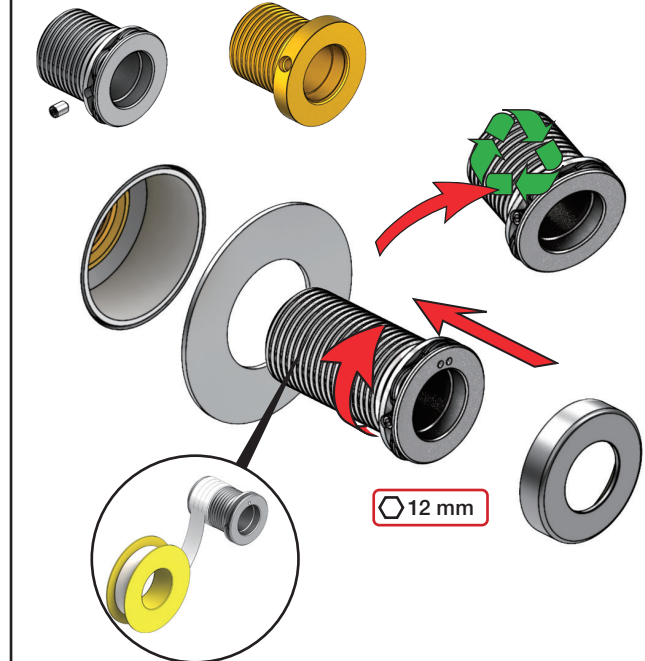

T	Y	VR2019/2020
3 - 15 mm	110 - 98 mm	Std.
15 - 25 mm	98 - 88 mm	+10
25 - 35 mm	88 - 78 mm	+20
35 - 45 mm	78 - 68 mm	+30
45 - 55 mm	68 - 58 mm	+40
55 - 65 mm	58 - 48 mm	+50

VR2019+

VR2020+