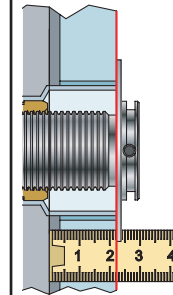

VOLA 080, 080D, 080DK, 080K, 080W

Fitting instruction  
 Montageanleitung  
 Monteringsvejledning  
 Monteringsvægledning  
 Montage hanledning  
 Manuel de montage

Data	Bar:	1	2	3	4	5
081/081K	(l/min)	8	12	14	17	19
	(Gal/min)	2.1	3.2	3.7	4.5	5.0
081D	(l/min)	14	20	25	29	32
	(Gal/min)	3.7	5.3	6.6	7.7	8.5
080W	(l/min)	23	33	40	46	52
	(Gal/min)	6.1	8.6	11	12	14
 Max. 65°C. 150°F						

**VR161:**  
 VR161K: 7 l/min - 1.8 Gal/min  
 VR161D: 9 l/min - 2.5 Gal/min  
 VR161F: 14 l/min - 3.7 Gal/min

080W: Min. flow: 14 l/min - 3.7 Gal/min.

Extension Verlängerung Forlængerdele Förlängning Verlengstucken Modification

**T** Min. 3 mm  
Max. 65 mm

**Y** Min. 48 mm  
Max. 110 mm

T	Y	VR2019/2020
3 - 15 mm	110 - 98 mm	Std.
15 - 25 mm	98 - 88 mm	+10
25 - 35 mm	88 - 78 mm	+20
35 - 45 mm	78 - 68 mm	+30
45 - 55 mm	68 - 58 mm	+40
55 - 65 mm	58 - 48 mm	+50