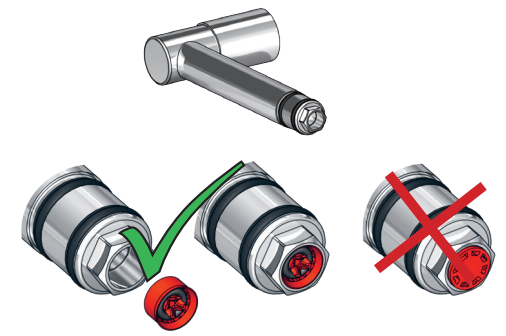

VOLA 080, 080D, 080DK, 080K, 080W

Fitting instruction  
 Montageanleitung  
 Monteringsvejledning  
 Monteringsvægledning  
 Montage hanledning  
 Manuel de montage

Data	Bar:	1	2	3	4	5
081/081K	(l/min)	8	12	14	17	19
	(Gal/min)	2.1	3.2	3.7	4.5	5.0
081D	(l/min)	14	20	25	29	32
	(Gal/min)	3.7	5.3	6.6	7.7	8.5
080W	(l/min)	23	33	40	46	52
	(Gal/min)	6.1	8.6	11	12	14
 Max. 65°C. 150°F						

**VR161:**  
 VR161K: 7 l/min - 1.8 Gal/min  
 VR161D: 9 l/min - 2.5 Gal/min  
 VR161F: 14 l/min - 3.7 Gal/min

080W: Min. flow: 14 l/min - 3.7 Gal/min.

Extension Verlängerung Forlængerdele Förlängning Verlengstucken Modification