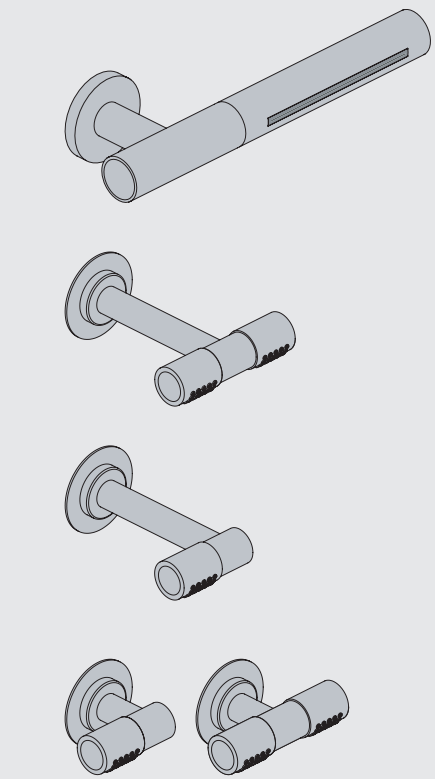

VOLA 080, 080D, 080DK, 080K, 080W

Fitting instruction  
 Montageanleitung  
 Monteringsvejledning  
 Monteringsvægledning  
 Montage hanledning  
 Manuel de montage

Data	Bar:	1	2	3	4	5
081/081K	(l/min)	8	12	14	17	19
	(Gal/min)	2.1	3.2	3.7	4.5	5.0
081D	(l/min)	14	20	25	29	32
	(Gal/min)	3.7	5.3	6.6	7.7	8.5
080W	(l/min)	23	33	40	46	52
	(Gal/min)	6.1	8.6	11	12	14
 Max. 65°C. 150°F						

**VR161:**  
 VR161K: 7 l/min - 1.8 Gal/min  
 VR161D: 9 l/min - 2.5 Gal/min  
 VR161F: 14 l/min - 3.7 Gal/min

080W: Min. flow: 14 l/min - 3.7 Gal/min.

Extension Verlängerung Forlængerdele Förlängning Verlengstucken Modification

**T** Min. 3 mm  
Max. 65 mm

**Y** Min. 48 mm  
Max. 110 mm

T	Y	VR2019/2020
3 - 15 mm	110 - 98 mm	Std.
15 - 25 mm	98 - 88 mm	+10
25 - 35 mm	88 - 78 mm	+20
35 - 45 mm	78 - 68 mm	+30
45 - 55 mm	68 - 58 mm	+40
55 - 65 mm	58 - 48 mm	+50