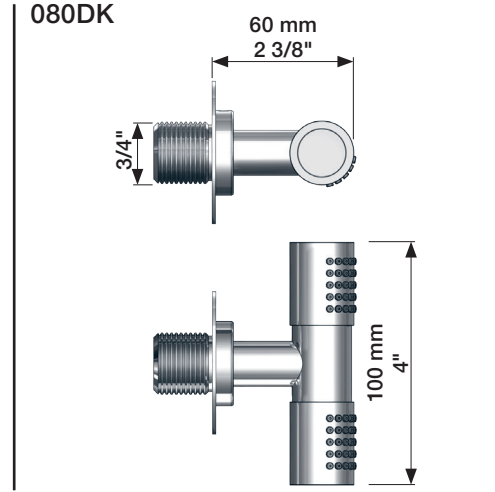

VOLA 080, 080D, 080DK, 080K, 080W

Fitting instruction  
 Montageanleitung  
 Monteringsvejledning  
 Monteringsvægledning  
 Montage hanledning  
 Manuel de montage

Data	Bar:	1	2	3	4	5
081/081K	(l/min)	8	12	14	17	19
	(Gal/min)	2.1	3.2	3.7	4.5	5.0
081D	(l/min)	14	20	25	29	32
	(Gal/min)	3.7	5.3	6.6	7.7	8.5
080W	(l/min)	23	33	40	46	52
	(Gal/min)	6.1	8.6	11	12	14
 Max. 65°C. 150°F						

**VR161:**  
 VR161K: 7 l/min - 1.8 Gal/min  
 VR161D: 9 l/min - 2.5 Gal/min  
 VR161F: 14 l/min - 3.7 Gal/min

080W: Min. flow: 14 l/min - 3.7 Gal/min.

Extension Verlängerung Forlængerdele Förlängning Verlengstucken Modification

**T** Min. 3 mm  
Max. 65 mm

**Y** Min. 48 mm  
Max. 110 mm

T	Y	VR2019/2020
3 - 15 mm	110 - 98 mm	Std.
15 - 25 mm	98 - 88 mm	+10
25 - 35 mm	88 - 78 mm	+20
35 - 45 mm	78 - 68 mm	+30
45 - 55 mm	68 - 58 mm	+40
55 - 65 mm	58 - 48 mm	+50