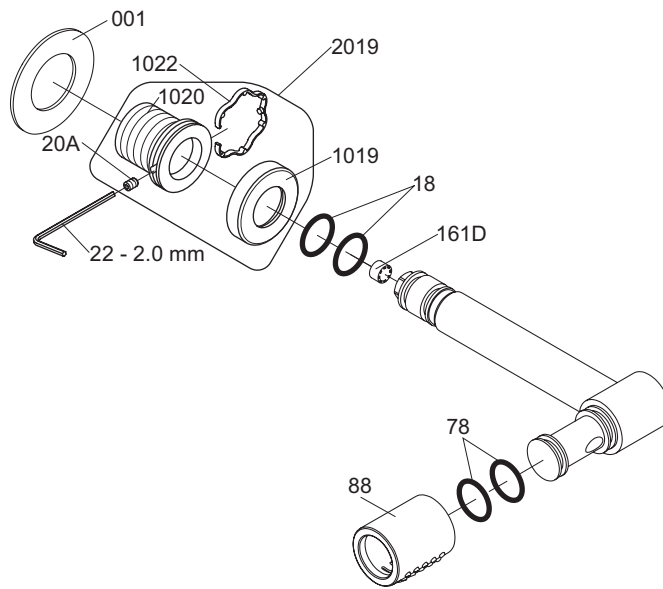

VR1020K VR20A, VR22, VR1020, VR1022
VR2019: VR20A, VR22, VR1019, VR1020, VR1022

vola
Lunavej 2
DK-8700 Horsens
Tlf : + 45 7023 5500
sales@vola.com
www.vola.com

VOLA 080, 080K
VOLA 080D, 080DK

Date
Apr. 21

Rev.
3

Sheet
SB 17.3