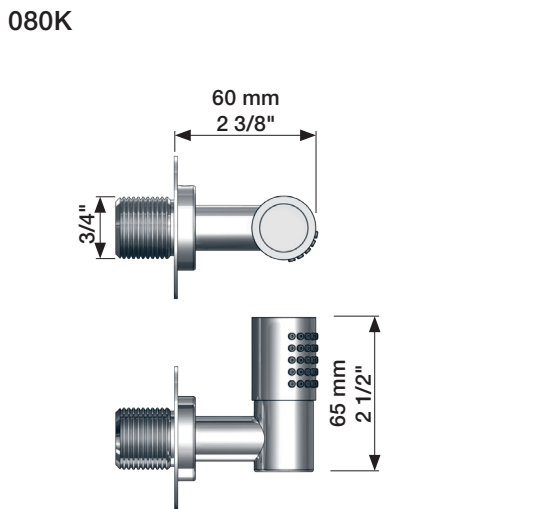

VOLA 080, 080D, 080DK, 080K, 080W

Fitting instruction  
 Montageanleitung  
 Monteringsvejledning  
 Monteringsvægledning  
 Montage hanledning  
 Manuel de montage

Data	Bar:	1	2	3	4	5
081/081K	(l/min)	8	12	14	17	19
	(Gal/min)	2.1	3.2	3.7	4.5	5.0
081D	(l/min)	14	20	25	29	32
	(Gal/min)	3.7	5.3	6.6	7.7	8.5
080W	(l/min)	23	33	40	46	52
	(Gal/min)	6.1	8.6	11	12	14
 Max. 65°C. 150°F						

**VR161:**  
 VR161K: 7 l/min - 1.8 Gal/min  
 VR161D: 9 l/min - 2.5 Gal/min  
 VR161F: 14 l/min - 3.7 Gal/min

080W: Min. flow: 14 l/min - 3.7 Gal/min.

Extension Verlängerung Forlængerdele Förlängning Verlengstucken Modification

**T** Min. 3 mm  
Max. 65 mm

**Y** Min. 48 mm  
Max. 110 mm

T	Y	VR2019/2020
3 - 15 mm	110 - 98 mm	Std.
15 - 25 mm	98 - 88 mm	+10
25 - 35 mm	88 - 78 mm	+20
35 - 45 mm	78 - 68 mm	+30
45 - 55 mm	68 - 58 mm	+40
55 - 65 mm	58 - 48 mm	+50