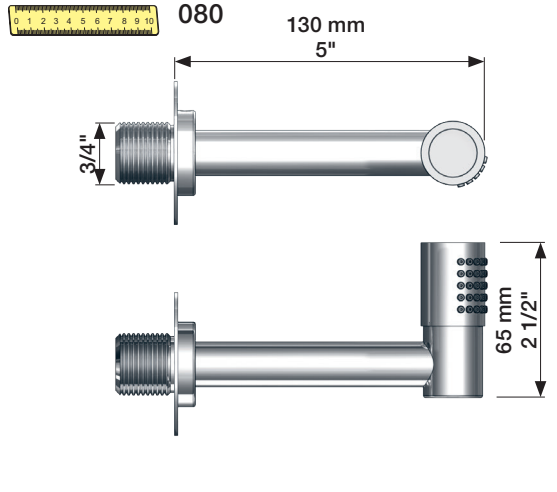

VOLA 080, 080D, 080DK, 080K, 080W

Fitting instruction  
 Montageanleitung  
 Monteringsvejledning  
 Monteringsvægledning  
 Montage hanledning  
 Manuel de montage

Data	Bar:	1	2	3	4	5
081/081K	(l/min)	8	12	14	17	19
	(Gal/min)	2.1	3.2	3.7	4.5	5.0
081D	(l/min)	14	20	25	29	32
	(Gal/min)	3.7	5.3	6.6	7.7	8.5
080W	(l/min)	23	33	40	46	52
	(Gal/min)	6.1	8.6	11	12	14
 Max. 65°C. 150°F						

**VR161:**  
 VR161K: 7 l/min - 1.8 Gal/min  
 VR161D: 9 l/min - 2.5 Gal/min  
 VR161F: 14 l/min - 3.7 Gal/min

080W: Min. flow: 14 l/min - 3.7 Gal/min.

Extension Verlängerung Forlængerdele Förlängning Verlengstucken Modification

**T** Min. 3 mm  
Max. 65 mm

**Y** Min. 48 mm  
Max. 110 mm

T	Y	VR2019/2020
3 - 15 mm	110 - 98 mm	Std.
15 - 25 mm	98 - 88 mm	+10
25 - 35 mm	88 - 78 mm	+20
35 - 45 mm	78 - 68 mm	+30
45 - 55 mm	68 - 58 mm	+40
55 - 65 mm	58 - 48 mm	+50