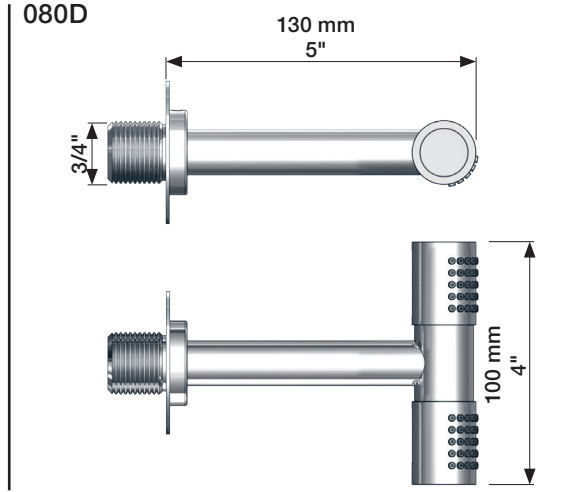

VOLA 080, 080D, 080DK, 080K, 080W

Fitting instruction  
 Montageanleitung  
 Monteringsvejledning  
 Monteringsvægledning  
 Montage hanledning  
 Manuel de montage

Data	Bar:	1	2	3	4	5
081/081K	(l/min)	8	12	14	17	19
	(Gal/min)	2.1	3.2	3.7	4.5	5.0
081D	(l/min)	14	20	25	29	32
	(Gal/min)	3.7	5.3	6.6	7.7	8.5
080W	(l/min)	23	33	40	46	52
	(Gal/min)	6.1	8.6	11	12	14
 Max. 65°C. 150°F						

**VR161:**  
 VR161K: 7 l/min - 1.8 Gal/min  
 VR161D: 9 l/min - 2.5 Gal/min  
 VR161F: 14 l/min - 3.7 Gal/min

080W: Min. flow: 14 l/min - 3.7 Gal/min.

Extension Verlängerung Forlængerdele Förlängning Verlengstucken Modification

**T** Min. 3 mm  
Max. 65 mm

**Y** Min. 48 mm  
Max. 110 mm

T	Y	VR2019/2020
3 - 15 mm	110 - 98 mm	Std.
15 - 25 mm	98 - 88 mm	+10
25 - 35 mm	88 - 78 mm	+20
35 - 45 mm	78 - 68 mm	+30
45 - 55 mm	68 - 58 mm	+40
55 - 65 mm	58 - 48 mm	+50