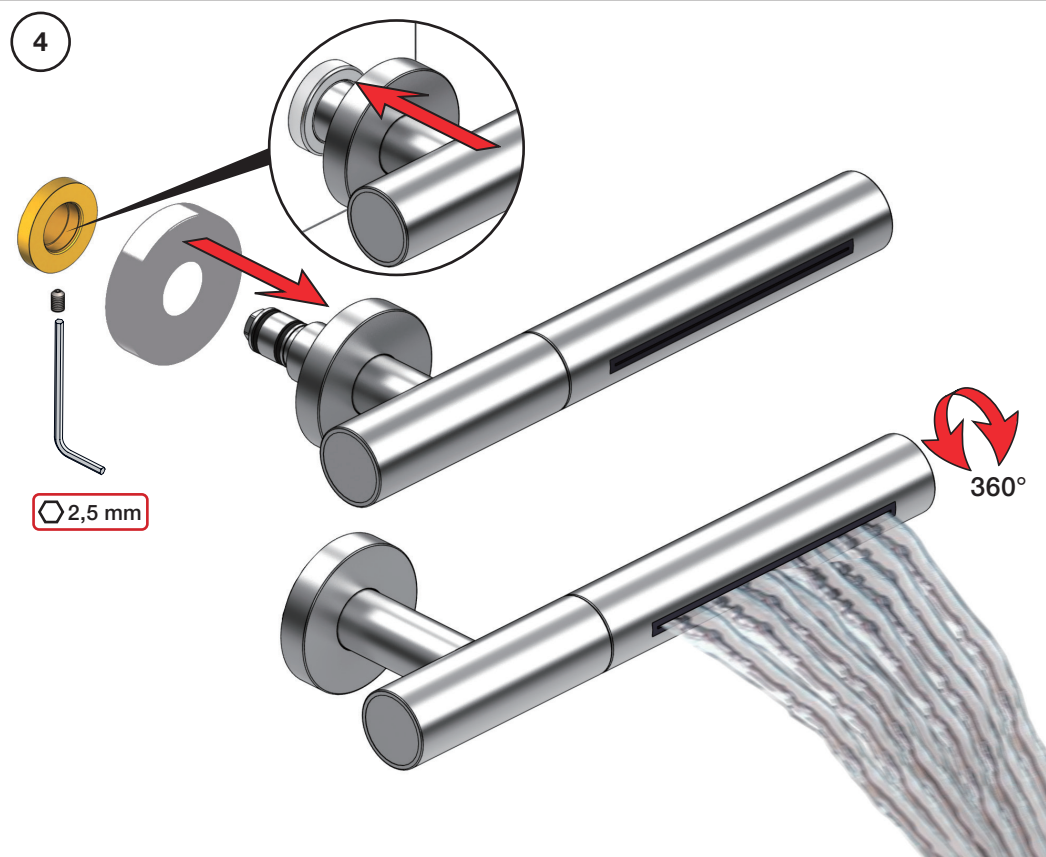

VOLA 080, 080D, 080DK, 080K, 080W

Fitting instruction  
 Montageanleitung  
 Monteringsvejledning  
 Monteringsvægledning  
 Montage hanledning  
 Manuel de montage

Data	Bar:	1	2	3	4	5
081/081K	(l/min)	8	12	14	17	19
	(Gal/min)	2.1	3.2	3.7	4.5	5.0
081D	(l/min)	14	20	25	29	32
	(Gal/min)	3.7	5.3	6.6	7.7	8.5
080W	(l/min)	23	33	40	46	52
	(Gal/min)	6.1	8.6	11	12	14
 Max. 65°C. 150°F						

**VR161:**  
 VR161K: 7 l/min - 1.8 Gal/min  
 VR161D: 9 l/min - 2.5 Gal/min  
 VR161F: 14 l/min - 3.7 Gal/min

080W: Min. flow: 14 l/min - 3.7 Gal/min.

Extension Verlängerung Forlængerdele Förlängning Verlengstucken Modification

**T** Min. 3 mm  
Max. 65 mm

**Y** Min. 48 mm  
Max. 110 mm

T	Y	VR2019/2020
3 - 15 mm	110 - 98 mm	Std.
15 - 25 mm	98 - 88 mm	+10
25 - 35 mm	88 - 78 mm	+20
35 - 45 mm	78 - 68 mm	+30
45 - 55 mm	68 - 58 mm	+40
55 - 65 mm	58 - 48 mm	+50