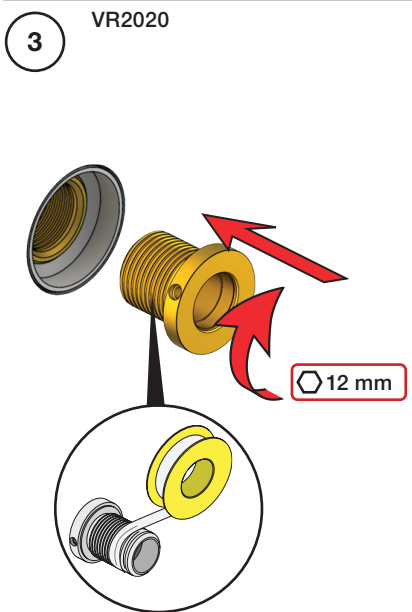

VOLA 080, 080D, 080DK, 080K, 080W

Fitting instruction  
 Montageanleitung  
 Monteringsvejledning  
 Monteringsvægledning  
 Montage hanledning  
 Manuel de montage

Data	Bar:	1	2	3	4	5
081/081K	(l/min)	8	12	14	17	19
	(Gal/min)	2.1	3.2	3.7	4.5	5.0
081D	(l/min)	14	20	25	29	32
	(Gal/min)	3.7	5.3	6.6	7.7	8.5
080W	(l/min)	23	33	40	46	52
	(Gal/min)	6.1	8.6	11	12	14
 Max. 65°C. 150°F						

**VR161:**  
 VR161K: 7 l/min - 1.8 Gal/min  
 VR161D: 9 l/min - 2.5 Gal/min  
 VR161F: 14 l/min - 3.7 Gal/min

080W: Min. flow: 14 l/min - 3.7 Gal/min.

Extension Verlängerung Forlængerdele Förlängning Verlengstucken Modification

**T** Min. 3 mm  
Max. 65 mm

**Y** Min. 48 mm  
Max. 110 mm

T	Y	VR2019/2020
3 - 15 mm	110 - 98 mm	Std.
15 - 25 mm	98 - 88 mm	+10
25 - 35 mm	88 - 78 mm	+20
35 - 45 mm	78 - 68 mm	+30
45 - 55 mm	68 - 58 mm	+40
55 - 65 mm	58 - 48 mm	+50