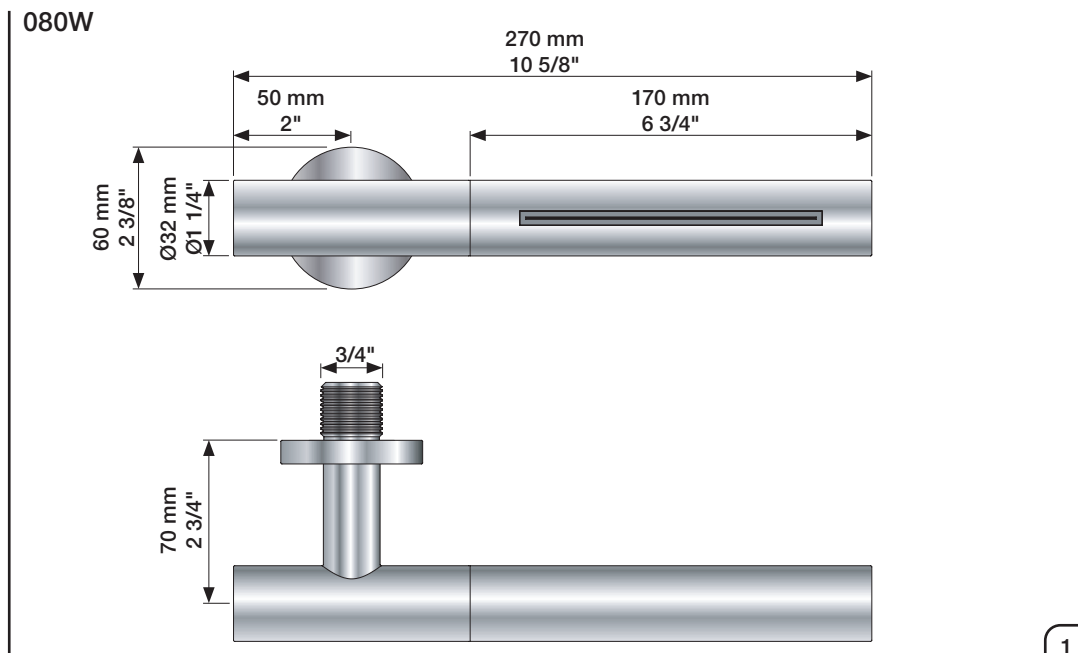

VOLA 080, 080D, 080DK, 080K, 080W

Fitting instruction  
 Montageanleitung  
 Monteringsvejledning  
 Monteringsvægledning  
 Montage hanledning  
 Manuel de montage

Data	Bar:	1	2	3	4	5
081/081K	(l/min)	8	12	14	17	19
	(Gal/min)	2.1	3.2	3.7	4.5	5.0
081D	(l/min)	14	20	25	29	32
	(Gal/min)	3.7	5.3	6.6	7.7	8.5
080W	(l/min)	23	33	40	46	52
	(Gal/min)	6.1	8.6	11	12	14
 Max. 65°C. 150°F						

**VR161:**  
 VR161K: 7 l/min - 1.8 Gal/min  
 VR161D: 9 l/min - 2.5 Gal/min  
 VR161F: 14 l/min - 3.7 Gal/min

080W: Min. flow: 14 l/min - 3.7 Gal/min.

Extension Verlängerung Forlængerdele Förlängning Verlengstucken Modification

**T** Min. 3 mm  
Max. 65 mm

**Y** Min. 48 mm  
Max. 110 mm

T	Y	VR2019/2020
3 - 15 mm	110 - 98 mm	Std.
15 - 25 mm	98 - 88 mm	+10
25 - 35 mm	88 - 78 mm	+20
35 - 45 mm	78 - 68 mm	+30
45 - 55 mm	68 - 58 mm	+40
55 - 65 mm	58 - 48 mm	+50