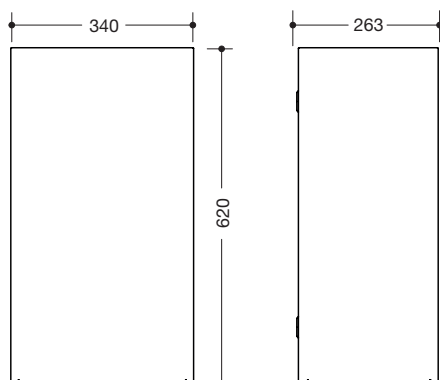

## Papierabfallbehälter 900.05.003XA

- kantiger Grundkörper
- dient als Abfallbehälter für benutzte Papierhandtücher
- Fassungsvermögen ca. 60 l
- unsichtbare, integrierte Beutelhalterung mit Ausziehfunktion zur vereinfachten Einhängung und Entnahme des Beutels
- 340 mm breit, 620 mm hoch und 263 mm tief
- zur Wandmontage
- aus hochwertigem Edelstahl, Oberfläche matt geschliffen
- inklusive korrosionsfreiem HEWI Befestigungsmaterial

### Abmessungen in mm