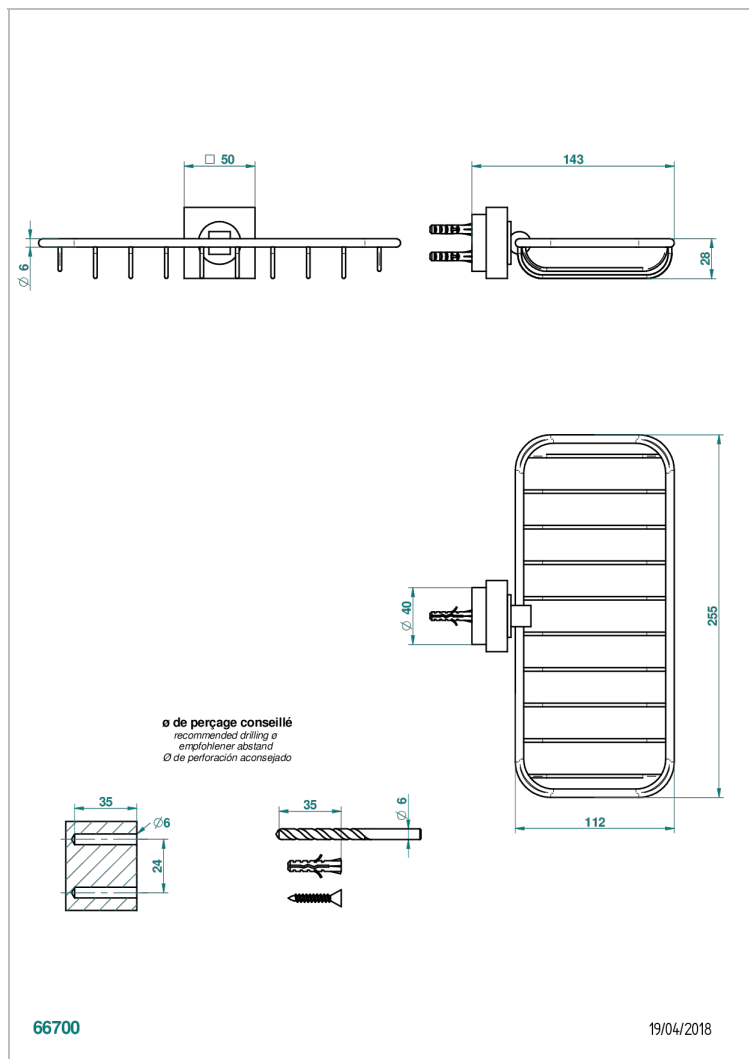

MONTAIGNE MARBRE BLANC VENUS C РУКОЯТКАМИ

THG[®]
PARIS

G3W-620A

Мыльница-сетка

ХАРАКТЕРИСТИКИ

- Montaigne marbre blanc Vénus с ручьятками
- Мыльница-сетка

ДОСТУПНЫЕ ВАРИАНТЫ ПОКРЫТИЙ

Blush PVD - H62
Graphite PVD - H64
Matt Umber PVD - H67
Matt blush PVD - H60
Matt graphite PVD - H65
Umber PVD - H66

Аранья (чёрный никель) - D24
Бронза - D01
Золото - F01
Матовая красная старинная медь - H07
Матовое золото - F07
Матовое светлое золото - F31

Матовый никель - C01
Матовый хром - C02
Никель - B01
Покрытие PVD бронза - F33
Покрытие PVD золотистый цвет - H52
Покрытие PVD латунь - H49