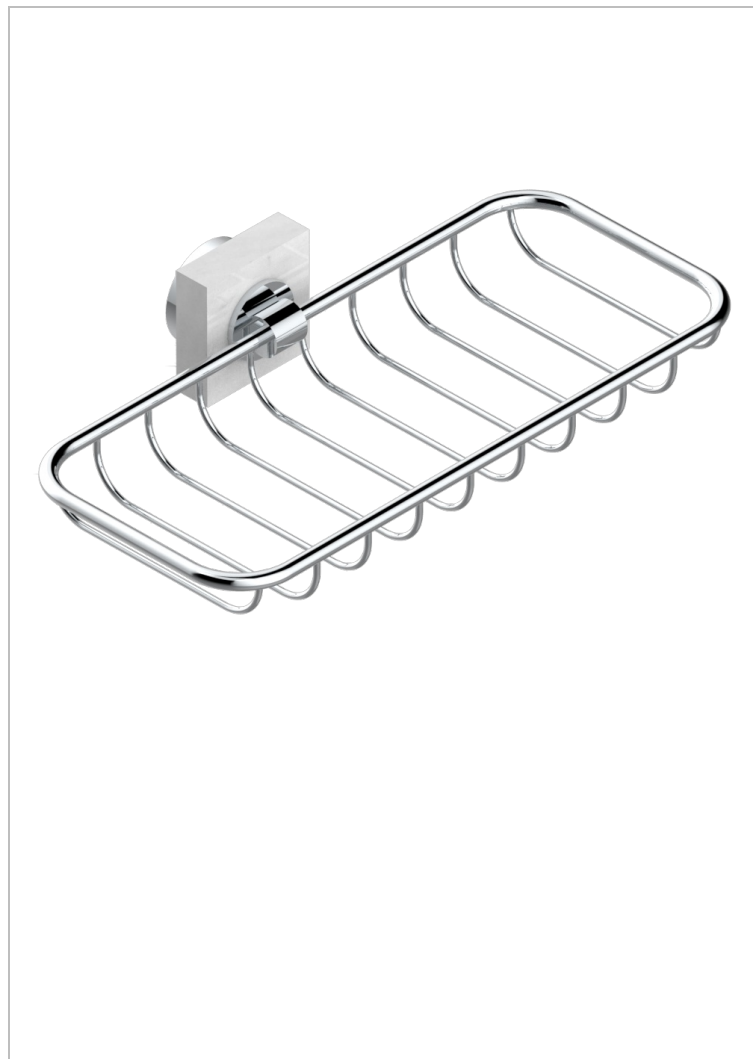

MONTAIGNE MARBRE BLANC VENUS C РУКОЯТКАМИ

THG[®]
PARIS

G3W-620A

Мыльница-сетка

ХАРАКТЕРИСТИКИ

- Montaigne marbre blanc Vénus с ручьятками
- Мыльница-сетка

ДОСТУПНЫЕ ВАРИАНТЫ ПОКРЫТИЙ

Blush PVD - H62
Graphite PVD - H64
Matt Umber PVD - H67
Matt blush PVD - H60
Matt graphite PVD - H65
Umber PVD - H66

Аранья (чёрный никель) - D24
Бронза - D01
Золото - F01
Матовая красная старинная медь - H07
Матовое золото - F07
Матовое светлое золото - F31

Матовый никель - C01
Матовый хром - C02
Никель - B01
Покрытие PVD бронза - F33
Покрытие PVD золотистый цвет - H52
Покрытие PVD латунь - H49

Покрытие PVD матовая бронза - F34
Покрытие PVD матовая латунь - H50
Покрытие PVD матовый золотистый - H53
Покрытие PVD матовый никель - H56
Покрытие PVD никель - H55
Розовое золото - F27

Сатинированное золото - F03
Сатинированный хром - C03
Светлое золото - F30
Серебро с родием - F18
Состаренный никель - H28
Старинное серебро - H03