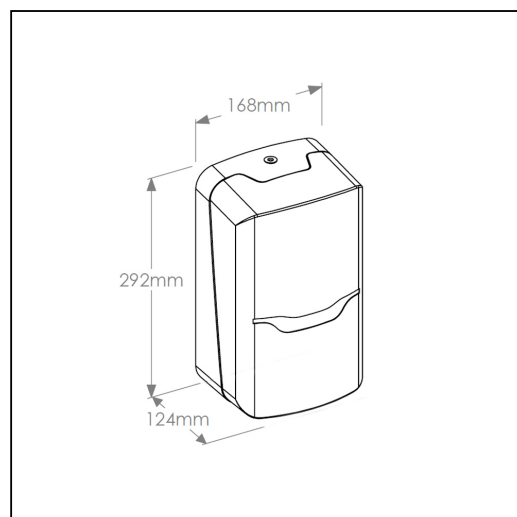

Pojemnik na papier toaletowy w listkach MERIDA HARMONY za 50 zł netto przy zakupie 2 kartonów papierów toaletowych MERIDA TOP PTB404 (18 000 listków)

symbol: PROMO608

Parametry

MERIDA HARMONY pojemnik na papier toaletowy w listkach

symbol: BHB401

- zamykany na kluczyk
- poziomnica ułatwiająca montaż
- wykonany z wysokiej jakości tworzywa

Pasuje do papierów toaletowych

PTB404, PTB405, PPB401

Parametry

| | |
|---------|---------|
| wysoko | 29,2 cm |
| szeroko | 16,8 cm |
| gł boko | 12,4 cm |

Papier toaletowy w listkach MERIDA TOP, biały, 2-warstwowy, karton 40 x 225 szt. listków

PTB404

- dwuwarstwowe, celulozowe
- gofrowane
- białe, składane w "Z"
- wymiary listka 21 x 9,5 cm, złożonego 10,5 x 9,5 cm
- karton zawiera 9000 szt. listków papieru toaletowego (40 pakietów po 225 szt.)

PARAMETRY TECHNICZNE

| | |
|-----------------------|--|
| surowiec | 100% celuloza |
| kolor | biały |
| biało | 79 % |
| wymiary listka | 21 x 9,5 cm |
| gramatura | 2 x 17,5 g/m ² |
| gofrowanie | tak |
| wodotrwałość | nie |
| ilość w opakowaniu | karton – 9 000 szt. (40 pakietów po 225 szt.) szt. |
| ilość na palecie | 44 kartony |
| tolerancja parametrów | +/-5% |