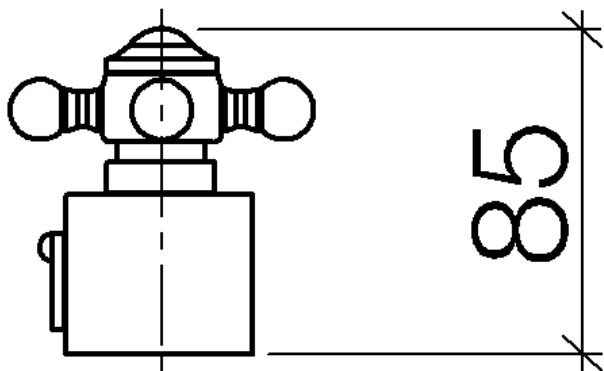

Душ - Madison

Ручка со шкалой - платина матовая

Артикулный номер: 11 420 360-06

платина матовая

размерный чертеж

Все величины в мм / дюймах = мм x 0,0394

Душ - Madison

Ручка со шкалой - платина матовая

Артикульный номер: 11 420 360-06

Душ - Madison

Ручка со шкалой - платина матовая

Артикулльный номер: 11 420 360-06

Другие варианты поверхностей

хром
11 420 360-00

платина
11 420 360-08

латунь
11 420 360-09