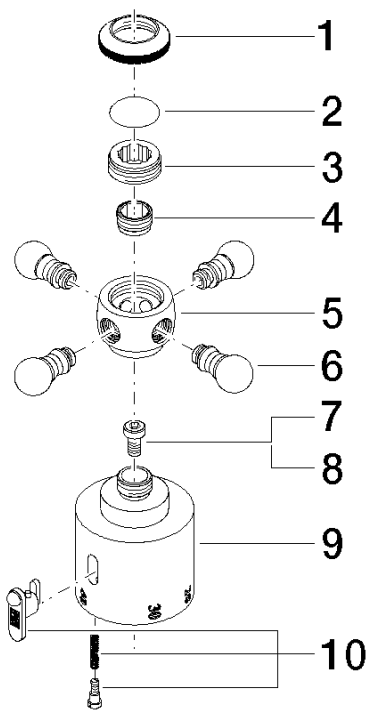

Душ - Madison

Ручка со шкалой - платина матовая

Артикульный номер: 11 420 360-06

платина матовая

размерный чертеж

Все величины в мм / дюймах = мм x 0,0394

Душ - Madison

Ручка со шкалой - платина матовая

Артикульный номер: 11 420 360-06

Душ - Madison

Ручка со шкалой - платина матовая

Артикульный номер: 11 420 360-06

Другие варианты поверхностей

хром

11 420 360-00

платина

Душ - Madison

Ручка со шкалой - платина матовая

Артикульный номер: 11 420 360-06

Спецификация запасных частей

№	Артикульный №	Наименование	Расходуемое кол-во
1	09 20 36 005-06	Ручка Ø 28 x 7 мм - платина матовая	1
2	09 26 01 016 90	Покрытие -	1
3	09 20 83 006 90	Ручка Ø 21 x 7,5 мм -	1
4	09 24 03 119 90	нипель Ø 14 x 8 мм -	1
5	09 20 36 060-06	Ручка Ø 29,5 x 22 мм - платина матовая	1
6	09 20 36 004-06	Ручка 15 x 15 x 28 мм - платина матовая	4
7	09 30 30 027 90	Крепление М5 x 10 мм -	1
8	09 30 33 004 90	Крепление 5 x 10 мм -	1
9	09 17 33 003-06	кольцо Ø 47 x 59 мм - платина матовая	1
10	90 21 33 020 00 90	Регулировочный вкладыш черный -	1