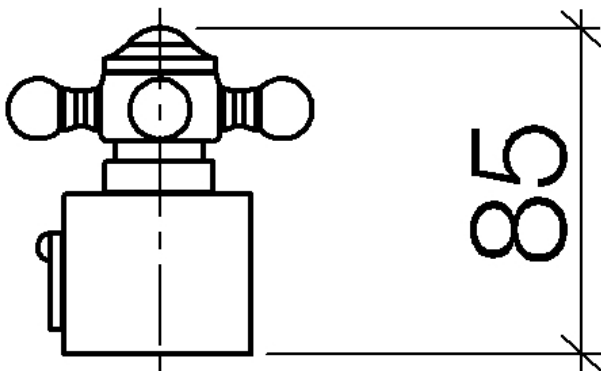

Душ - Madison

Ручка со шкалой - платина матовая

Артикульный номер: 11 420 360-06

платина матовая

размерный чертеж

Все величины в мм / дюймах = мм x 0,0394

Душ - Madison

Ручка со шкалой - платина матовая

Артикульный номер: 11 420 360-06

Душ - Madison

Ручка со шкалой - платина матовая

Артикульный номер: 11 420 360-06

Другие варианты поверхностей

хром

11 420 360-00

платина

Душ - Madison

Ручка со шкалой - платина матовая

Артикульный номер: 11 420 360-06

Спецификация запасных частей

№	Артикульный №	Наименование	Расходуемое кол-во
1	09 20 36 005-06	Ручка Ø 28 x 7 мм - платина матовая	1
2	09 26 01 016 90	Покрытие -	1
3	09 20 83 006 90	Ручка Ø 21 x 7,5 мм -	1
4	09 24 03 119 90	нипель Ø 14 x 8 мм -	1
5	09 20 36 060-06	Ручка Ø 29,5 x 22 мм - платина матовая	1
6	09 20 36 004-06	Ручка 15 x 15 x 28 мм - платина матовая	4
7	09 30 30 027 90	Крепление М5 x 10 мм -	1
8	09 30 33 004 90	Крепление 5 x 10 мм -	1
9	09 17 33 003-06	кольцо Ø 47 x 59 мм - платина матовая	1
10	90 21 33 020 00 90	Регулировочный вкладыш черный -	1