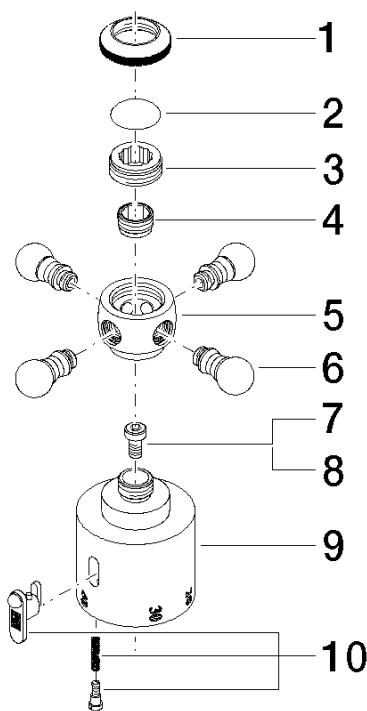

Душ - Madison

Ручка со шкалой - платина матовая

Артикульный номер: 11 420 360-06

Спецификация запасных частей

№	Артикульный №	Наименование	Расходуемое кол-во
1	09 20 36 005-06	Ручка Ø 28 x 7 мм - платина матовая	1
2	09 26 01 016 90	Покрытие -	1
3	09 20 83 006 90	Ручка Ø 21 x 7,5 мм -	1
4	09 24 03 119 90	нипель Ø 14 x 8 мм -	1
5	09 20 36 060-06	Ручка Ø 29,5 x 22 мм - платина матовая	1
6	09 20 36 004-06	Ручка 15 x 15 x 28 мм - платина матовая	4
7	09 30 30 027 90	Крепление M5 x 10 мм -	1
8	09 30 33 004 90	Крепление 5 x 10 мм -	1
9	09 17 33 003-06	кольцо Ø 47 x 59 мм - платина матовая	1
10	90 21 33 020 00 90	Регулировочный вкладыш черный -	1