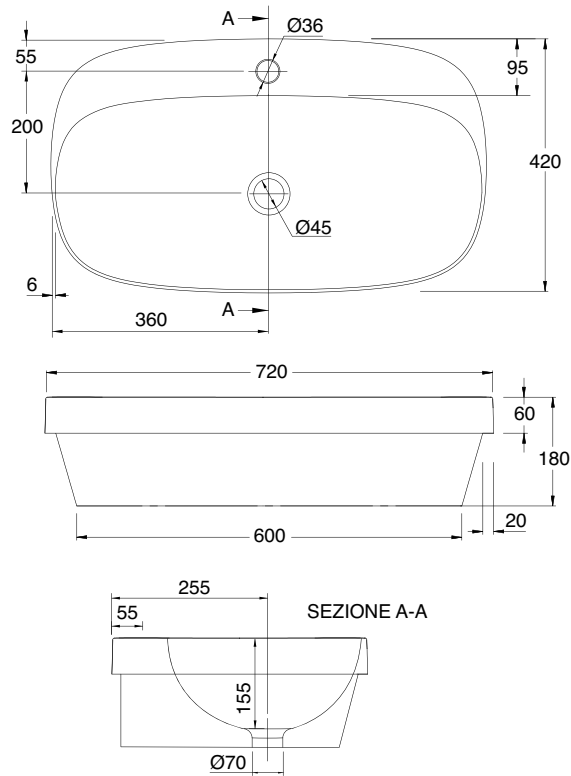

MOON 70A

Art. 5512 - 72 x 42 Cm - 16 Kg - 5 L.

Lavabo da incasso, predisposto per rubinetteria monoforo

Built-in washbasin, configured for single-hole tap set

Lavabo encastré, conçu pour robinetterie monotrou

Einbauwaschbecken, ausgelegt für 1-Loch-Armatur

Lavabo de encaje con predisposición para grifería monoforo

Раковина умывальника встраиваемая с одним отверстием под смеситель

Tolleranza dimensioni $\pm 5\%$

Dimension tolerance $\pm 5\%$