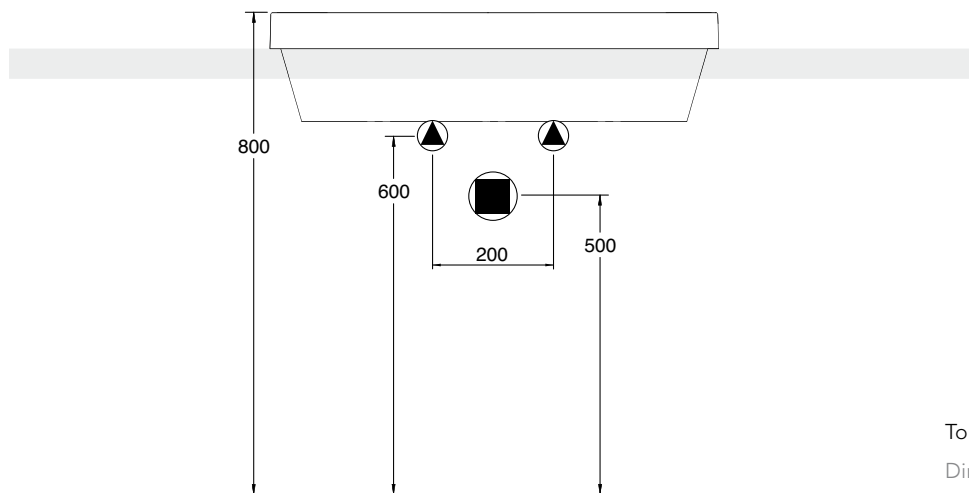

MOON 70A

Art. 5512 - 72 x 42 Cm - 16 Kg - 5 L.

Lavabo da incasso, predisposto per rubinetteria monoforo

Built-in washbasin, configured for single-hole tap set

Lavabo encastré, conçu pour robinetterie monotrou

Einbauwaschbecken, ausgelegt für 1-Loch-Armatur

Lavabo de encaje con predisposición para grifería monoforo

Раковина умывальника встраиваемая с одним отверстием под смеситель

Tolleranza dimensioni $\pm 5\%$

Dimension tolerance $\pm 5\%$