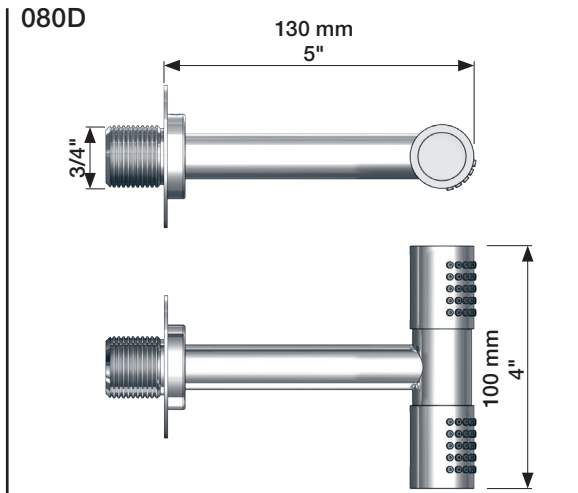

VOLA 080, 080D, 080DK, 080K, 080W

Fitting instruction  
 Montageanleitung  
 Monteringsvejledning  
 Monteringsvægledning  
 Montage hanledning  
 Manuel de montage

Data	Bar:	1	2	3	4	5
081/081K	(l/min)	8	12	14	17	19
	(Gal/min)	2.1	3.2	3.7	4.5	5.0
081D	(l/min)	14	20	25	29	32
	(Gal/min)	3.7	5.3	6.6	7.7	8.5
080W	(l/min)	23	33	40	46	52
	(Gal/min)	6.1	8.6	11	12	14
	Max. 65°C. 150°F					

**VR161:**  
 VR161K: 7 l/min - 1.8 Gal/min  
 VR161D: 9 l/min - 2.5 Gal/min  
 VR161F: 14 l/min - 3.7 Gal/min

080W: Min. flow: 14 l/min - 3.7 Gal/min.

www.vola.com

mnt\_080\_V1\_40998355

5 705230 341507

vola

Extension Verlängerung Forlängerdele Förlängning Verlengstucken Modification

**T** Min. 3 mm Max. 65 mm

**Y** Min. 48 mm Max. 110 mm

T	Y	VR2019/2020
3 - 15 mm	110 - 98 mm	Std.
15 - 25 mm	98 - 88 mm	+10
25 - 35 mm	88 - 78 mm	+20
35 - 45 mm	78 - 68 mm	+30
45 - 55 mm	68 - 58 mm	+40
55 - 65 mm	58 - 48 mm	+50