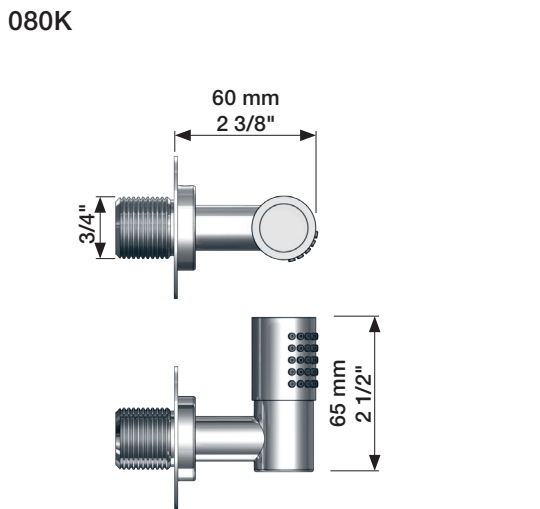

VOLA 080, 080D, 080DK, 080K, 080W

Fitting instruction  
 Montageanleitung  
 Monteringsvejledning  
 Monteringsvægledning  
 Montage hanledning  
 Manuel de montage

Data	Bar:	1	2	3	4	5
081/081K	(l/min)	8	12	14	17	19
	(Gal/min)	2.1	3.2	3.7	4.5	5.0
081D	(l/min)	14	20	25	29	32
	(Gal/min)	3.7	5.3	6.6	7.7	8.5
080W	(l/min)	23	33	40	46	52
	(Gal/min)	6.1	8.6	11	12	14
	Max. 65°C. 150°F					

**VR161:**  
 VR161K: 7 l/min - 1.8 Gal/min  
 VR161D: 9 l/min - 2.5 Gal/min  
 VR161F: 14 l/min - 3.7 Gal/min

080W: Min. flow: 14 l/min - 3.7 Gal/min.

www.vola.com

mnt\_080\_V1\_40998355

5 705230 341507

vola

Extension Verlängerung Forlängerdele Förlängning Verlengstucken Modification

**T** Min. 3 mm Max. 65 mm

**Y** Min. 48 mm Max. 110 mm

T	Y	VR2019/2020
3 - 15 mm	110 - 98 mm	Std.
15 - 25 mm	98 - 88 mm	+10
25 - 35 mm	88 - 78 mm	+20
35 - 45 mm	78 - 68 mm	+30
45 - 55 mm	68 - 58 mm	+40
55 - 65 mm	58 - 48 mm	+50