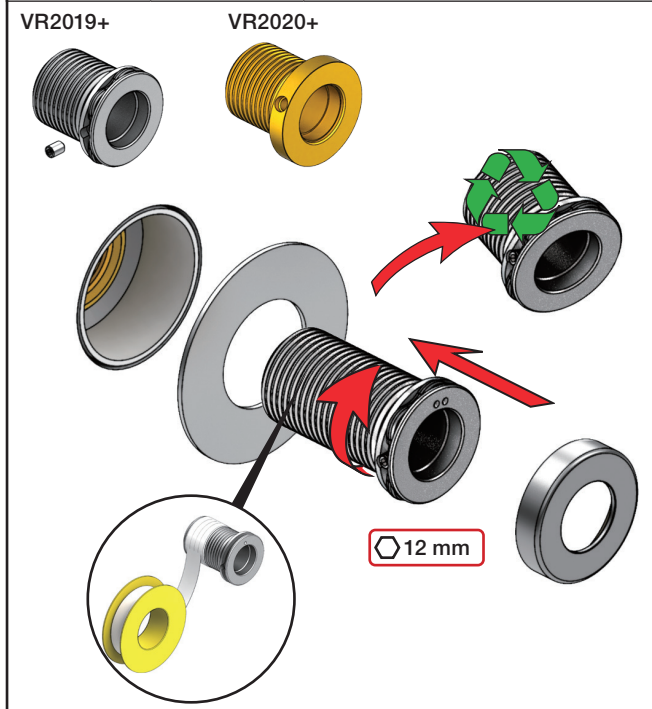

VOLA 080, 080D, 080DK, 080K, 080W

Fitting instruction  
 Montageanleitung  
 Monteringsvejledning  
 Monteringsvægledning  
 Montage hanledning  
 Manuel de montage

Data	Bar:	1	2	3	4	5
081/081K	(l/min)	8	12	14	17	19
	(Gal/min)	2.1	3.2	3.7	4.5	5.0
081D	(l/min)	14	20	25	29	32
	(Gal/min)	3.7	5.3	6.6	7.7	8.5
080W	(l/min)	23	33	40	46	52
	(Gal/min)	6.1	8.6	11	12	14
	Max. 65°C. 150°F					

**VR161:**  
 VR161K: 7 l/min - 1.8 Gal/min  
 VR161D: 9 l/min - 2.5 Gal/min  
 VR161F: 14 l/min - 3.7 Gal/min

080W: Min. flow: 14 l/min - 3.7 Gal/min.

www.vola.com

mnt\_080\_V1\_40998355

5 705230 341507

vola

Extension Verlängerung Forlängerdele Förlängning Verlengstucken Modification

**T** Min. 3 mm Max. 65 mm

**Y** Min. 48 mm Max. 110 mm

T	Y	VR2019/2020
3 - 15 mm	110 - 98 mm	Std.
15 - 25 mm	98 - 88 mm	+10
25 - 35 mm	88 - 78 mm	+20
35 - 45 mm	78 - 68 mm	+30
45 - 55 mm	68 - 58 mm	+40
55 - 65 mm	58 - 48 mm	+50