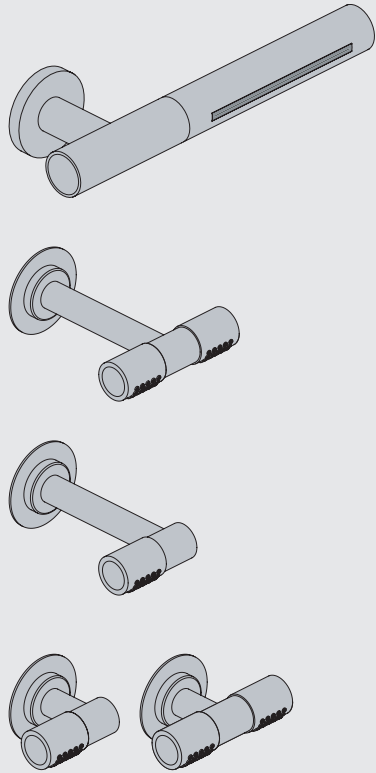

VOLA 080, 080D, 080DK, 080K, 080W

Fitting instruction  
 Montageanleitung  
 Monteringsvejledning  
 Monteringsvægledning  
 Montage hanledning  
 Manuel de montage

Data	Bar:	1	2	3	4	5
081/081K	(l/min)	8	12	14	17	19
	(Gal/min)	2.1	3.2	3.7	4.5	5.0
081D	(l/min)	14	20	25	29	32
	(Gal/min)	3.7	5.3	6.6	7.7	8.5
080W	(l/min)	23	33	40	46	52
	(Gal/min)	6.1	8.6	11	12	14
	Max. 65°C. 150°F					

**VR161:**  
 VR161K: 7 l/min - 1.8 Gal/min  
 VR161D: 9 l/min - 2.5 Gal/min  
 VR161F: 14 l/min - 3.7 Gal/min

080W: Min. flow: 14 l/min - 3.7 Gal/min.

www.vola.com

mnt\_080\_V1\_40998355

5 705230 341507

vola

Extension Verlängerung Forlängerdele Förlängning Verlengstucken Modification

**T** Min. 3 mm Max. 65 mm

**Y** Min. 48 mm Max. 110 mm

T	Y	VR2019/2020
3 - 15 mm	110 - 98 mm	Std.
15 - 25 mm	98 - 88 mm	+10
25 - 35 mm	88 - 78 mm	+20
35 - 45 mm	78 - 68 mm	+30
45 - 55 mm	68 - 58 mm	+40
55 - 65 mm	58 - 48 mm	+50