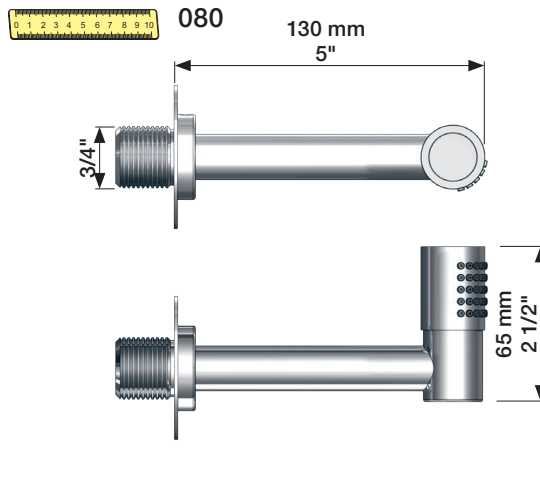

VOLA 080, 080D, 080DK, 080K, 080W

Fitting instruction  
 Montageanleitung  
 Monteringsvejledning  
 Monteringsvægledning  
 Montage hanledning  
 Manuel de montage

Data	Bar:	1	2	3	4	5
081/081K	(l/min)	8	12	14	17	19
	(Gal/min)	2.1	3.2	3.7	4.5	5.0
081D	(l/min)	14	20	25	29	32
	(Gal/min)	3.7	5.3	6.6	7.7	8.5
080W	(l/min)	23	33	40	46	52
	(Gal/min)	6.1	8.6	11	12	14
	Max. 65°C. 150°F					

**VR161:**  
 VR161K: 7 l/min - 1.8 Gal/min  
 VR161D: 9 l/min - 2.5 Gal/min  
 VR161F: 14 l/min - 3.7 Gal/min

080W: Min. flow: 14 l/min - 3.7 Gal/min.

www.vola.com

mnt\_080\_V1\_40998355

5 705230 341507

vola

Extension Verlängerung Forlängerdele Förlängning Verlengstucken Modification

**T** Min. 3 mm Max. 65 mm

**Y** Min. 48 mm Max. 110 mm

T	Y	VR2019/2020
3 - 15 mm	110 - 98 mm	Std.
15 - 25 mm	98 - 88 mm	+10
25 - 35 mm	88 - 78 mm	+20
35 - 45 mm	78 - 68 mm	+30
45 - 55 mm	68 - 58 mm	+40
55 - 65 mm	58 - 48 mm	+50