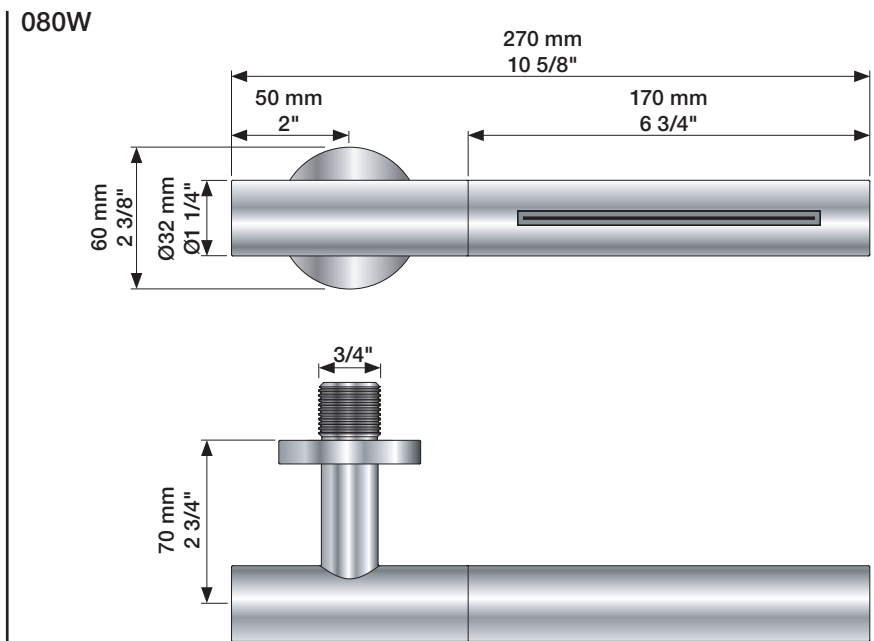

VOLA 080, 080D, 080DK, 080K, 080W

Fitting instruction  
 Montageanleitung  
 Monteringsvejledning  
 Monteringsvægledning  
 Montage hanledning  
 Manuel de montage

Data	Bar:	1	2	3	4	5
081/081K	(l/min)	8	12	14	17	19
	(Gal/min)	2.1	3.2	3.7	4.5	5.0
081D	(l/min)	14	20	25	29	32
	(Gal/min)	3.7	5.3	6.6	7.7	8.5
080W	(l/min)	23	33	40	46	52
	(Gal/min)	6.1	8.6	11	12	14
	Max. 65°C. 150°F					

**VR161:**  
 VR161K: 7 l/min - 1.8 Gal/min  
 VR161D: 9 l/min - 2.5 Gal/min  
 VR161F: 14 l/min - 3.7 Gal/min

080W: Min. flow: 14 l/min - 3.7 Gal/min.

www.vola.com

mnt\_080\_V1\_40998355

5 705230 341507

vola

Extension Verlängerung Forlängerdele Förlängning Verlengstucken Modification

**T** Min. 3 mm Max. 65 mm

**Y** Min. 48 mm Max. 110 mm

T	Y	VR2019/2020
3 - 15 mm	110 - 98 mm	Std.
15 - 25 mm	98 - 88 mm	+10
25 - 35 mm	88 - 78 mm	+20
35 - 45 mm	78 - 68 mm	+30
45 - 55 mm	68 - 58 mm	+40
55 - 65 mm	58 - 48 mm	+50