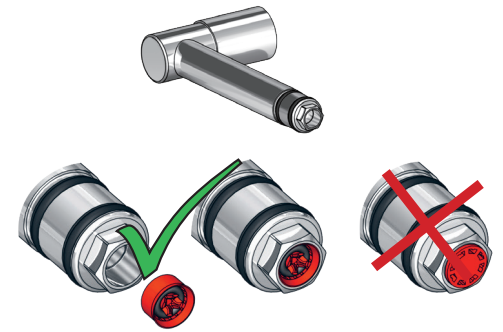

VOLA 080, 080D, 080DK, 080K, 080W

Fitting instruction
Montageanleitung
Monteringsvejledning
Monteringsvægledning
Montage hanledning
Manuel de montage

Data	Bar:	1	2	3	4	5
081/081K	(l/min)	8	12	14	17	19
	(Gal/min)	2.1	3.2	3.7	4.5	5.0
081D	(l/min)	14	20	25	29	32
	(Gal/min)	3.7	5.3	6.6	7.7	8.5
080W	(l/min)	23	33	40	46	52
	(Gal/min)	6.1	8.6	11	12	14
	Max. 65°C. 150°F					

VR161:
VR161K: 7 l/min - 1.8 Gal/min
VR161D: 9 l/min - 2.5 Gal/min
VR161F: 14 l/min - 3.7 Gal/min

080W: Min. flow: 14 l/min - 3.7 Gal/min.