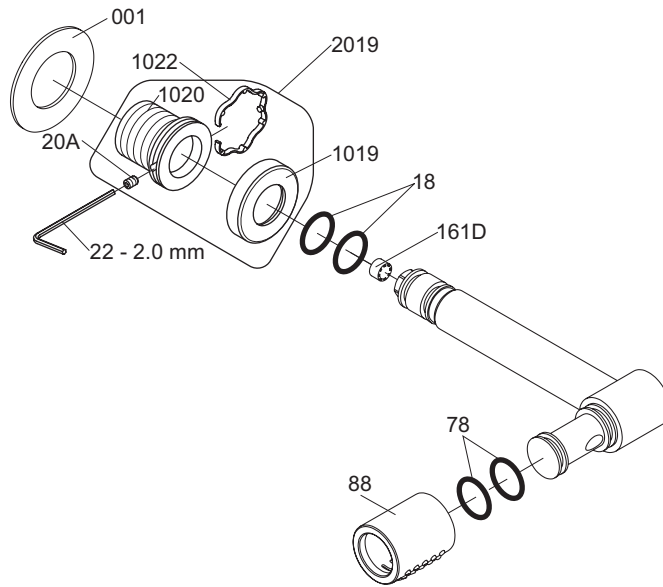

VOLA 080, 080D, 080DK, 080K, 080W

Fitting instruction  
 Montageanleitung  
 Monteringsvejledning  
 Monteringsvægledning  
 Montage hanledning  
 Manuel de montage

Data	Bar:	1	2	3	4	5
081/081K	(l/min)	8	12	14	17	19
	(Gal/min)	2.1	3.2	3.7	4.5	5.0
081D	(l/min)	14	20	25	29	32
	(Gal/min)	3.7	5.3	6.6	7.7	8.5
080W	(l/min)	23	33	40	46	52
	(Gal/min)	6.1	8.6	11	12	14
	Max. 65°C. 150°F					

Extension Verlängerung Forlängerdele Förlängning Verlengstucken Modification

**T** Min. 3 mm Max. 65 mm

**Y** Min. 48 mm Max. 110 mm

T	Y	VR2019/2020
3 - 15 mm	110 - 98 mm	Std.
15 - 25 mm	98 - 88 mm	+10
25 - 35 mm	88 - 78 mm	+20
35 - 45 mm	78 - 68 mm	+30
45 - 55 mm	68 - 58 mm	+40
55 - 65 mm	58 - 48 mm	+50

080

080K

080D

080DK

1902

VR1020K VR20A, VR22, VR1020, VR1022  
VR2019: VR20A, VR22, VR1019, VR1020, VR1022

vola

Lunavej 2  
DK-8700 Horsens  
Tlf : + 45 7023 5500  
sales@vola.com  
www.vola.com