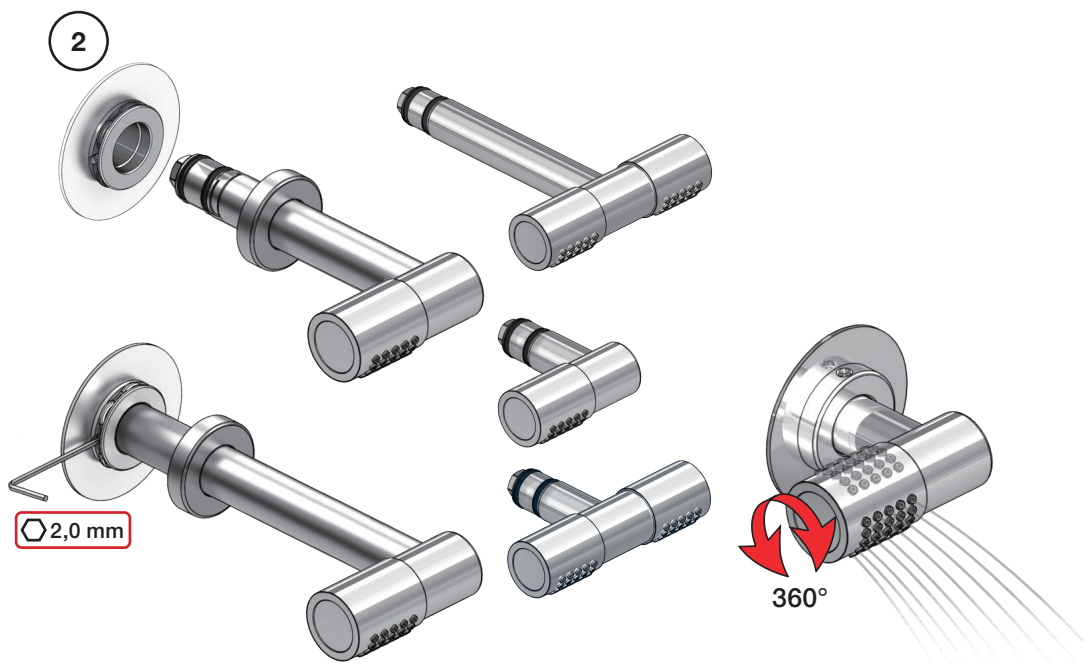

**VR161:**  
 VR161K: 7 l/min - 1.8 Gal/min  
 VR161D: 9 l/min - 2.5 Gal/min  
 VR161F: 14 l/min - 3.7 Gal/min

080W: Min. flow: 14 l/min - 3.7 Gal/min.

www.vola.com

mnt\_080\_V1\_40998355

5 705230 341507

vola

Extension Verlängerung Forlängerdele Förlängning Verlengstucken Modification

**T** Min. 3 mm Max. 65 mm

**Y** Min. 48 mm Max. 110 mm

T	Y	VR2019/2020
3 - 15 mm	110 - 98 mm	Std.
15 - 25 mm	98 - 88 mm	+10
25 - 35 mm	88 - 78 mm	+20
35 - 45 mm	78 - 68 mm	+30
45 - 55 mm	68 - 58 mm	+40
55 - 65 mm	58 - 48 mm	+50