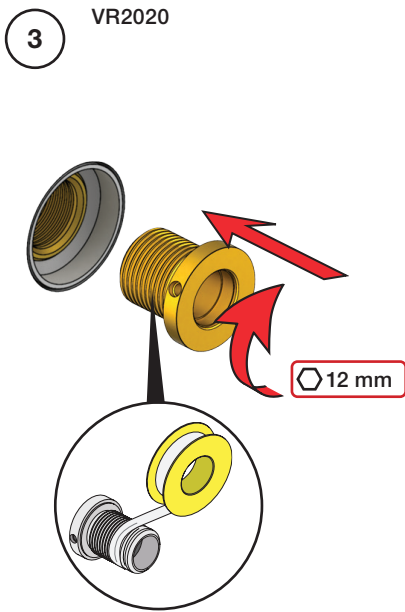

VOLA 080, 080D, 080DK, 080K, 080W

Fitting instruction  
 Montageanleitung  
 Monteringsvejledning  
 Monteringsvægledning  
 Montage hanledning  
 Manuel de montage

Data	Bar:	1	2	3	4	5
081/081K	(l/min)	8	12	14	17	19
	(Gal/min)	2.1	3.2	3.7	4.5	5.0
081D	(l/min)	14	20	25	29	32
	(Gal/min)	3.7	5.3	6.6	7.7	8.5
080W	(l/min)	23	33	40	46	52
	(Gal/min)	6.1	8.6	11	12	14
	Max. 65°C. 150°F					

**VR161:**  
 VR161K: 7 l/min - 1.8 Gal/min  
 VR161D: 9 l/min - 2.5 Gal/min  
 VR161F: 14 l/min - 3.7 Gal/min

080W: Min. flow: 14 l/min - 3.7 Gal/min.

www.vola.com

mnt\_080\_V1\_40998355

5 705230 341507

vola

Extension Verlängerung Forlängerdele Förlängning Verlengstucken Modification

**T** Min. 3 mm Max. 65 mm

**Y** Min. 48 mm Max. 110 mm

T	Y	VR2019/2020
3 - 15 mm	110 - 98 mm	Std.
15 - 25 mm	98 - 88 mm	+10
25 - 35 mm	88 - 78 mm	+20
35 - 45 mm	78 - 68 mm	+30
45 - 55 mm	68 - 58 mm	+40
55 - 65 mm	58 - 48 mm	+50