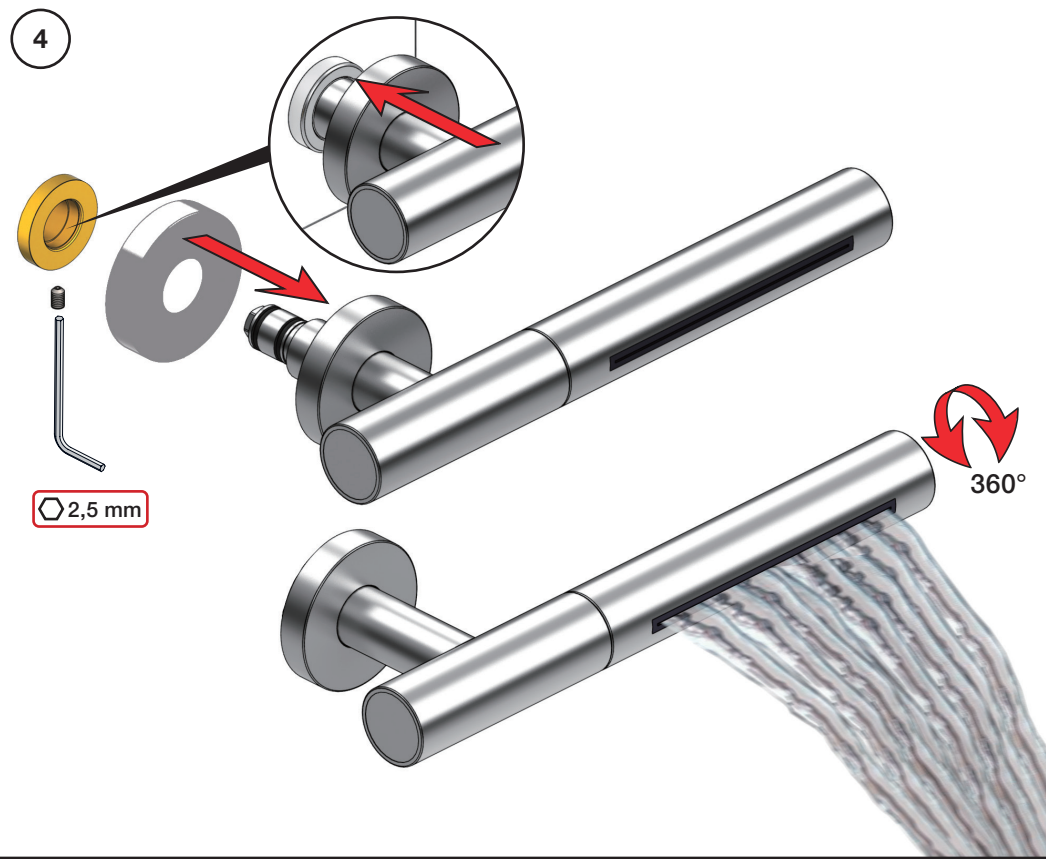

**VR161:**  
 VR161K: 7 l/min - 1.8 Gal/min  
 VR161D: 9 l/min - 2.5 Gal/min  
 VR161F: 14 l/min - 3.7 Gal/min

080W: Min. flow: 14 l/min - 3.7 Gal/min.

www.vola.com

mnt\_080\_V1\_40998355

5 705230 341507

vola

Extension Verlängerung Forlängerdele Förlängning Verlengstucken Modification

**T** Min. 3 mm Max. 65 mm

**Y** Min. 48 mm Max. 110 mm

T	Y	VR2019/2020
3 - 15 mm	110 - 98 mm	Std.
15 - 25 mm	98 - 88 mm	+10
25 - 35 mm	88 - 78 mm	+20
35 - 45 mm	78 - 68 mm	+30
45 - 55 mm	68 - 58 mm	+40
55 - 65 mm	58 - 48 mm	+50