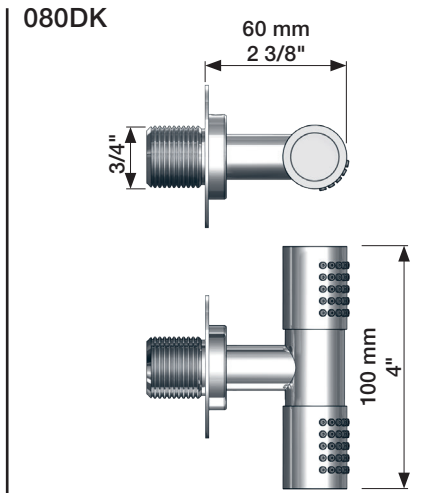

VOLA 080, 080D, 080DK, 080K, 080W

Fitting instruction  
 Montageanleitung  
 Monteringsvejledning  
 Monteringsvægledning  
 Montage hanledning  
 Manuel de montage

Data	Bar:	1	2	3	4	5
081/081K	(l/min)	8	12	14	17	19
	(Gal/min)	2.1	3.2	3.7	4.5	5.0
081D	(l/min)	14	20	25	29	32
	(Gal/min)	3.7	5.3	6.6	7.7	8.5
080W	(l/min)	23	33	40	46	52
	(Gal/min)	6.1	8.6	11	12	14
	Max. 65°C. 150°F					

**VR161:**  
 VR161K: 7 l/min - 1.8 Gal/min  
 VR161D: 9 l/min - 2.5 Gal/min  
 VR161F: 14 l/min - 3.7 Gal/min

080W: Min. flow: 14 l/min - 3.7 Gal/min.

www.vola.com

mnt\_080\_V1\_40998355

5 705230 341507

vola

Extension Verlängerung Forlängerdele Förlängning Verlengstucken Modification

**T** Min. 3 mm Max. 65 mm

**Y** Min. 48 mm Max. 110 mm

T	Y	VR2019/2020
3 - 15 mm	110 - 98 mm	Std.
15 - 25 mm	98 - 88 mm	+10
25 - 35 mm	88 - 78 mm	+20
35 - 45 mm	78 - 68 mm	+30
45 - 55 mm	68 - 58 mm	+40
55 - 65 mm	58 - 48 mm	+50