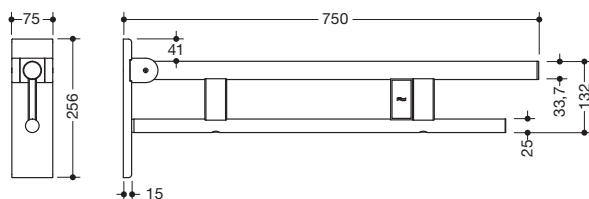

Abbildung ähnlich

Stützklappgriff Duo, Design B 900.50.17640

- zwei parallele, übereinander angeordnete runde Griffebenen
- mit Funk-Spülauslösung
- Ausführung links
- kann nach oben und gebremst nach unten geklappt werden
- blaue Taste (Wellensymbol) dient zum Auslösen der WC-Spülung
- Sendefrequenz 868,4 MHz
- passend zu Funk WC-Spülsystemen von Geberit, Mepa, Viega, Sanit, Friatec, TECE und Grohe
- Ausladung 750 mm, 256 mm hoch und 75 mm breit, Durchmesser Oberholm 33,7 mm, Durchmesser Unterholm 25 mm
- belastbar bis 100 kg
- aus hochwertigem Edelstahl, verchromt
- Wandplatte aus Polyamid mit integriertem Stahlkern und Abdeckung aus verchromten Edelstahl
- zur Montage mit korrosionsfreiem und geprüfem HEWI Befestigungsmaterial für unterschiedliche Wandaufbauten (separat zu bestellen)
- Dichtband zur Abdichtung der Befestigungspunkte ist im Lieferumfang enthalten
- Bodenstützen 900.50.02040 und 900.50.02140 nachrüstbar
- wird gemäß Verordnung (EU) 2017/745 über Medizinprodukte produziert
- erfüllt die in Belgien gültigen Anforderungen (CWATUPE, WVG Vlaanderen) hinsichtlich der Ausladung des Stützklappgriffes am WC

Abmessungen in mm

Oberfläche

Chr

Alternative Oberflächen

XA

DX

DC

AY