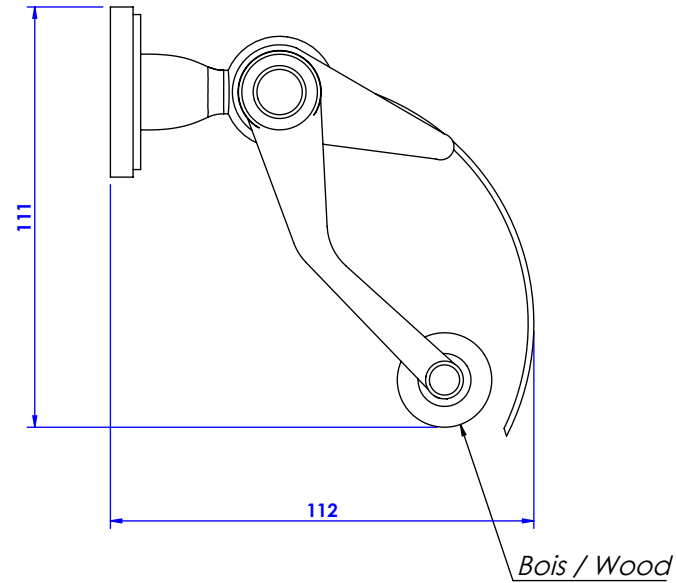

Collection : Transatlantique

Porte rouleau avec couvercle mural / Wall mounted toilet roll holder with cover

Ref : C01-503

CRISTAL&BRONZE

PARIS · 1937

19/11/2019 -1