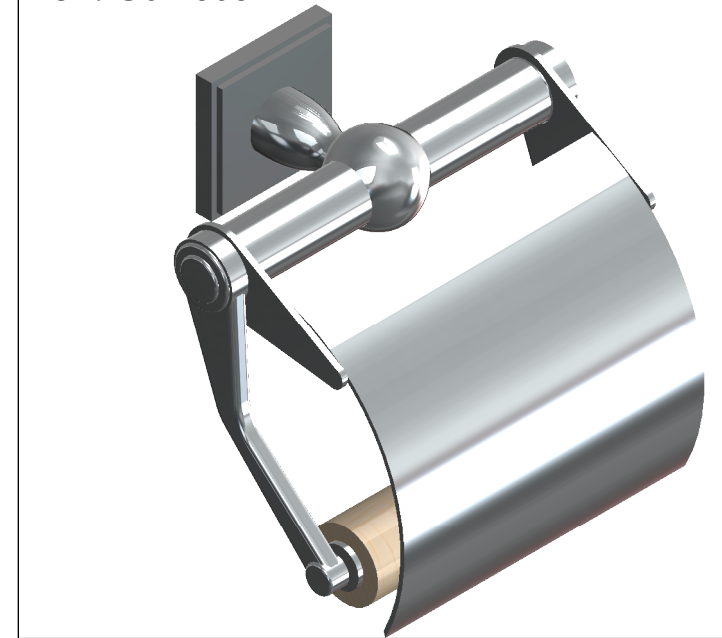

Collection : Transatlantique

Porte rouleau avec couvercle mural / Wall mounted toilet roll holder with cover

Ref : C01-503

CRISTAL&BRONZE

PARIS · 1937

19/11/2019 -1