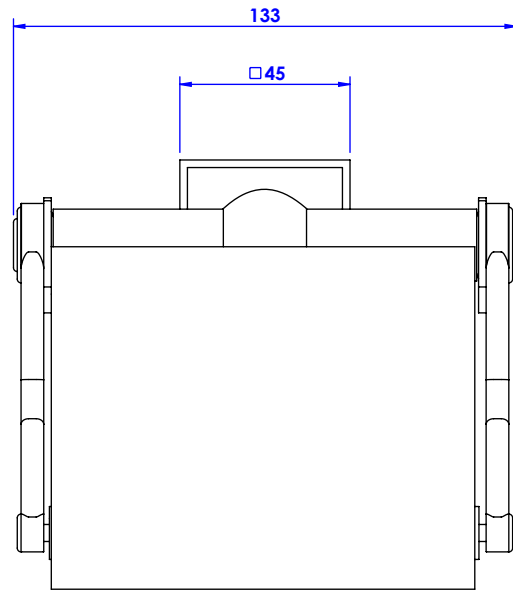

Collection : Transatlantique

Porte rouleau avec couvercle mural / Wall mounted toilet roll holder with cover

Ref : C01-503

CRISTAL&BRONZE

PARIS · 1937

19/11/2019 -1