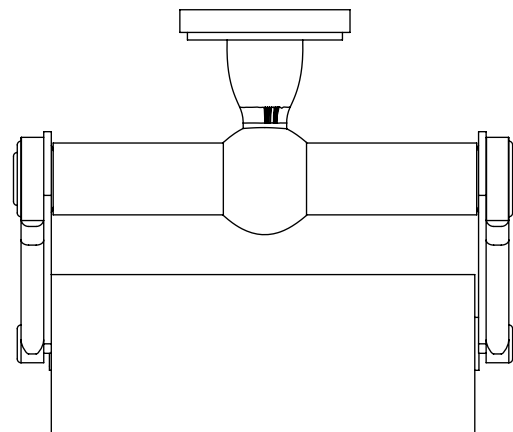

Collection : Transatlantique

Porte rouleau avec couvercle mural / Wall mounted toilet roll holder with cover

Ref : C01-503

CRISTAL&BRONZE

PARIS · 1937

19/11/2019 -1