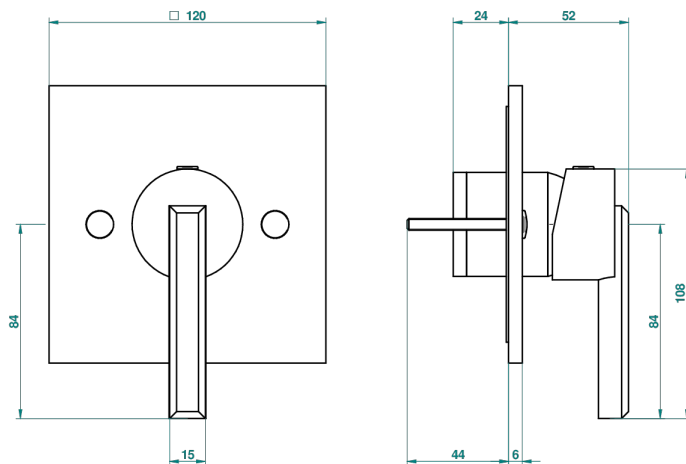

NIHAL PORCELAIN NOIRE

U2P-6540B

THG[®]
PARIS

Внешняя часть смесителя для душа однорычажного встраиваемого в стену 06540

64468

12/01/2018

ХАРАКТЕРИСТИКИ

- Nihal porcelaine noire
- Внешняя часть смесителя для душа однорычажного встраиваемого в стену 06540

СВЯЗАННЫЕ ТОВАРНЫЕ ПОЗИЦИИ

- Ref. G00-6540A Внутренняя часть смесителя для душа однорычажного встраиваемого в стену 06540 - 2 входа 1/2" -1 выход 1/2"

ДОСТУПНЫЕ ВАРИАНТЫ ПОКРЫТИЙ

Blush PVD - H62
Graphite PVD - H64
Matt Umber PVD - H67
Matt blush PVD - H60
Matt graphite PVD - H65
Umber PVD - H66