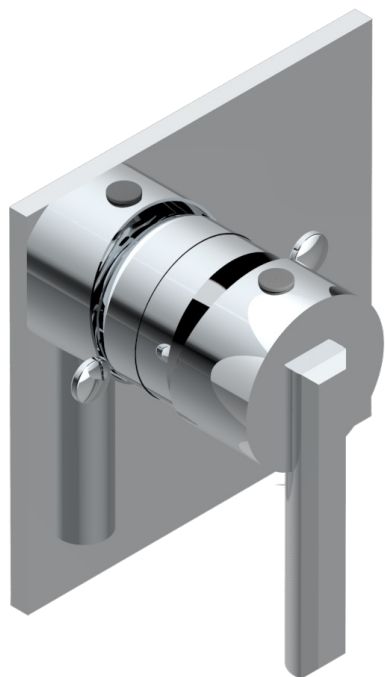

NIHAL PORCELAIN NOIRE

U2P-6540B

THG[®]
PARIS

Внешняя часть смесителя для душа однорычажного встраиваемого в стену 06540

64468

12/01/2018

ХАРАКТЕРИСТИКИ

- Nihal porcelaine noire
- Внешняя часть смесителя для душа однорычажного встраиваемого в стену 06540

СВЯЗАННЫЕ ТОВАРНЫЕ ПОЗИЦИИ

- Ref. G00-6540A Внутренняя часть смесителя для душа однорычажного встраиваемого в стену 06540 - 2 входа 1/2" -1 выход 1/2"

ДОСТУПНЫЕ ВАРИАНТЫ ПОКРЫТИЙ

Blush PVD - H62
Graphite PVD - H64
Matt Umber PVD - H67
Matt blush PVD - H60
Matt graphite PVD - H65
Umber PVD - H66

Аранья (чёрный никель) - D24
Бронза - D01
Золото - F01
Матовая красная старинная медь - H07
Матовое золото - F07
Матовое светлое золото - F31

Матовый никель - C01
Матовый хром - C02
Никель - B01
Покрытие PVD бронза - F33
Покрытие PVD золотистый цвет - H52
Покрытие PVD латунь - H49