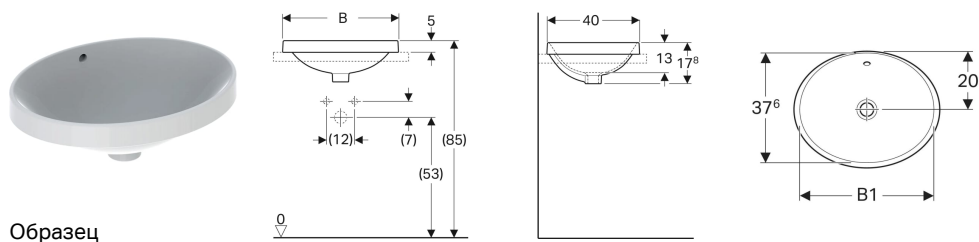

Встраиваемая раковина Geberit VariForm овальной формы

Образец

Цели применения

- Для монтажа в столешницах умывальников сверху

Характеристики

- Овальная

Объем поставки

- Шаблон

- Простота монтажа с прилагаемым шаблоном для отверстий

Технические характеристики

Материал | Сантехнический фарфор

Арт. №	Цвет / поверхность	Отверстие под смеситель	Перелив	B	B1	H	T
500.708.01.2	Белый	Без	На виду	50 см	46 см	17.8 см	40 см
500.710.01.2 *	Белый	Без	Без	50 см	46 см	17.8 см	40 см
500.716.01.2	Белый	Без	На виду	55 см	53 см	17.8 см	40 см
500.718.01.2 *	Белый	Без	Без	55 см	53 см	17.8 см	40 см