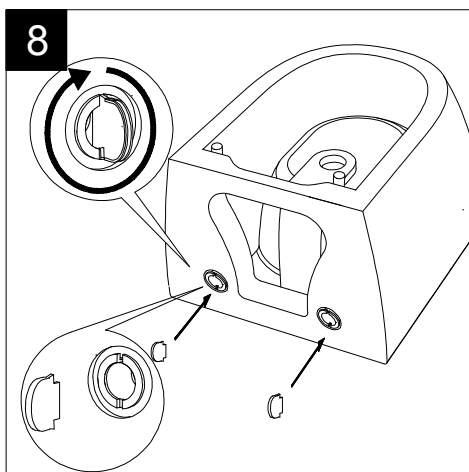

Guida all'installazione dei bidet sospesi con kit di fissaggio dal basso (cod. ACS40)

Serie: LIKE - BRIO - TOUCH - OZ - TIME - FLUT - SPEED

*Installation Guide for wall-hung bidets with bottom fixing kit (cod. ACS40)*

*Series: LIKE - BRIO - TOUCH - OZ - TIME - FLUT - SPEED*

1

Guida all'installazione dei bidet sospesi con kit di fissaggio dal basso (cod. ACS40)

Serie: LIKE - BRIO - TOUCH - OZ - TIME - FLUT - SPEED

*Installation Guide for wall-hung bidets with bottom fixing kit (cod. ACS40)*