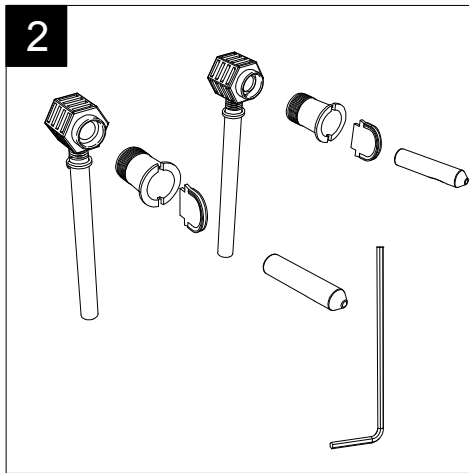

Guida all'installazione dei bidet sospesi con kit di fissaggio dal basso (cod. ACS40)

Serie: LIKE - BRIO - TOUCH - OZ - TIME - FLUT - SPEED

*Installation Guide for wall-hung bidets with bottom fixing kit (cod. ACS40)*

*Series: LIKE - BRIO - TOUCH - OZ - TIME - FLUT - SPEED*

1

Guida all'installazione dei bidet sospesi con kit di fissaggio dal basso (cod. ACS40)

Serie: LIKE - BRIO - TOUCH - OZ - TIME - FLUT - SPEED

*Installation Guide for wall-hung bidets with bottom fixing kit (cod. ACS40)*