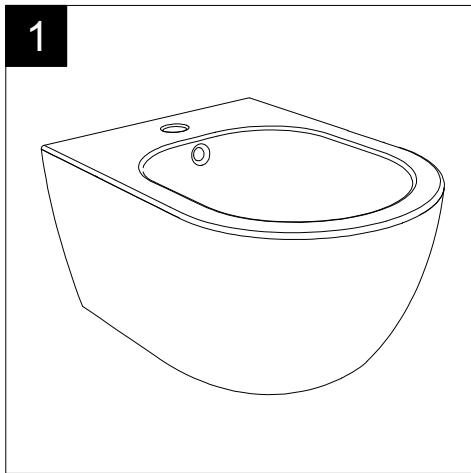

Guida all'installazione dei bidet sospesi con kit di fissaggio dal basso (cod. ACS40)

Serie: LIKE - BRIO - TOUCH - OZ - TIME - FLUT - SPEED

*Installation Guide for wall-hung bidets with bottom fixing kit (cod. ACS40)*

*Series: LIKE - BRIO - TOUCH - OZ - TIME - FLUT - SPEED*

1

Guida all'installazione dei bidet sospesi con kit di fissaggio dal basso (cod. ACS40)

Serie: LIKE - BRIO - TOUCH - OZ - TIME - FLUT - SPEED

*Installation Guide for wall-hung bidets with bottom fixing kit (cod. ACS40)*