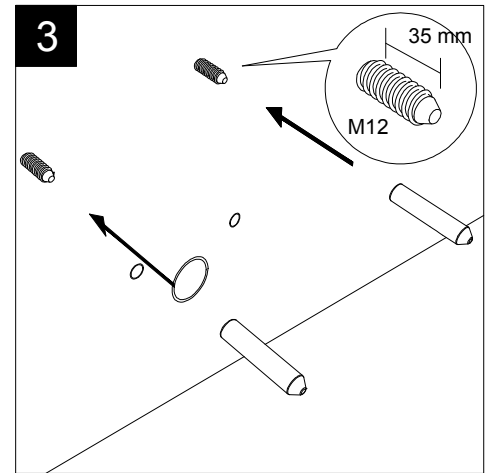

Guida all'installazione dei bidet sospesi con kit di fissaggio dal basso (cod. ACS40)

Serie: LIKE - BRIO - TOUCH - OZ - TIME - FLUT - SPEED

*Installation Guide for wall-hung bidets with bottom fixing kit (cod. ACS40)*

*Series: LIKE - BRIO - TOUCH - OZ - TIME - FLUT - SPEED*

1

Guida all'installazione dei bidet sospesi con kit di fissaggio dal basso (cod. ACS40)

Serie: LIKE - BRIO - TOUCH - OZ - TIME - FLUT - SPEED

*Installation Guide for wall-hung bidets with bottom fixing kit (cod. ACS40)*