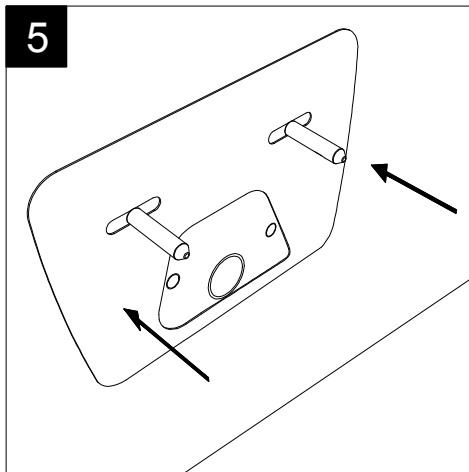

Guida all'installazione dei bidet sospesi con kit di fissaggio dal basso (cod. ACS40)

Serie: LIKE - BRIO - TOUCH - OZ - TIME - FLUT - SPEED

*Installation Guide for wall-hung bidets with bottom fixing kit (cod. ACS40)*

*Series: LIKE - BRIO - TOUCH - OZ - TIME - FLUT - SPEED*

1

Guida all'installazione dei bidet sospesi con kit di fissaggio dal basso (cod. ACS40)

Serie: LIKE - BRIO - TOUCH - OZ - TIME - FLUT - SPEED

*Installation Guide for wall-hung bidets with bottom fixing kit (cod. ACS40)*