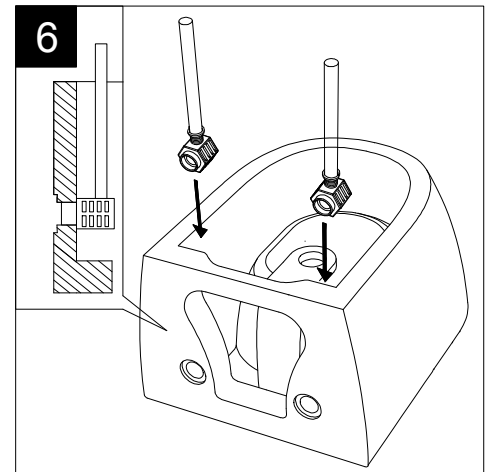

Guida all'installazione dei bidet sospesi con kit di fissaggio dal basso (cod. ACS40)

Serie: LIKE - BRIO - TOUCH - OZ - TIME - FLUT - SPEED

*Installation Guide for wall-hung bidets with bottom fixing kit (cod. ACS40)*

*Series: LIKE - BRIO - TOUCH - OZ - TIME - FLUT - SPEED*

1

Guida all'installazione dei bidet sospesi con kit di fissaggio dal basso (cod. ACS40)

Serie: LIKE - BRIO - TOUCH - OZ - TIME - FLUT - SPEED

*Installation Guide for wall-hung bidets with bottom fixing kit (cod. ACS40)*