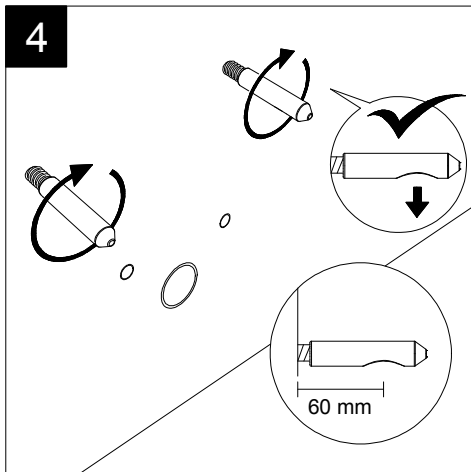

Guida all'installazione dei bidet sospesi con kit di fissaggio dal basso (cod. ACS40)

Serie: LIKE - BRIO - TOUCH - OZ - TIME - FLUT - SPEED

*Installation Guide for wall-hung bidets with bottom fixing kit (cod. ACS40)*

*Series: LIKE - BRIO - TOUCH - OZ - TIME - FLUT - SPEED*

1

Guida all'installazione dei bidet sospesi con kit di fissaggio dal basso (cod. ACS40)

Serie: LIKE - BRIO - TOUCH - OZ - TIME - FLUT - SPEED

*Installation Guide for wall-hung bidets with bottom fixing kit (cod. ACS40)*