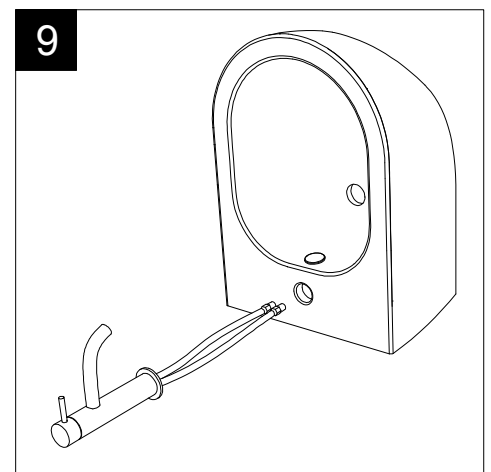

Guida all'installazione dei bidet sospesi con kit di fissaggio dal basso (cod. ACS40)

Serie: LIKE - BRIO - TOUCH - OZ - TIME - FLUT - SPEED

*Installation Guide for wall-hung bidets with bottom fixing kit (cod. ACS40)*

*Series: LIKE - BRIO - TOUCH - OZ - TIME - FLUT - SPEED*

1

Guida all'installazione dei bidet sospesi con kit di fissaggio dal basso (cod. ACS40)

Serie: LIKE - BRIO - TOUCH - OZ - TIME - FLUT - SPEED

*Installation Guide for wall-hung bidets with bottom fixing kit (cod. ACS40)*