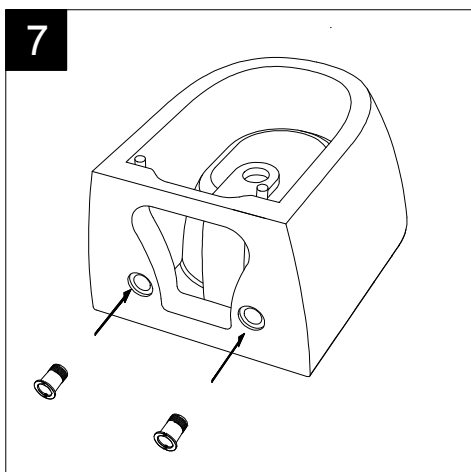

Guida all'installazione dei bidet sospesi con kit di fissaggio dal basso (cod. ACS40)

Serie: LIKE - BRIO - TOUCH - OZ - TIME - FLUT - SPEED

*Installation Guide for wall-hung bidets with bottom fixing kit (cod. ACS40)*

*Series: LIKE - BRIO - TOUCH - OZ - TIME - FLUT - SPEED*

1

Guida all'installazione dei bidet sospesi con kit di fissaggio dal basso (cod. ACS40)

Serie: LIKE - BRIO - TOUCH - OZ - TIME - FLUT - SPEED

*Installation Guide for wall-hung bidets with bottom fixing kit (cod. ACS40)*