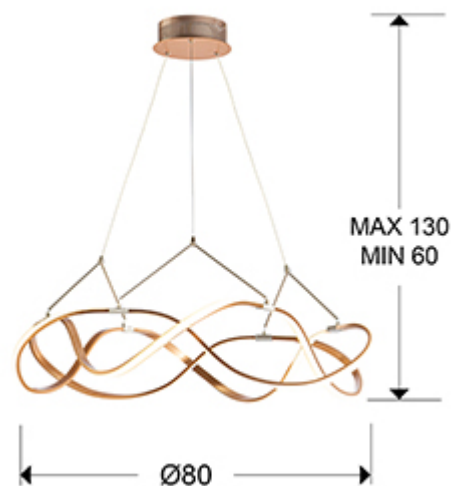

Molly

763967

Люстры

Подвесной светильник LED из алюминия с золотистым покрытием с хромированными элементами. Силиконовые рассеиватели опалового цвета, с регулируемой высотой. 45W LED, 4050 Lm, 3000 K.

ОБЩАЯ ИНФОРМАЦИЯ

Тип: Люстры
Коллекция: Molly

РАЗМЕРЫ

Размеры: \varnothing 80,0 \updownarrow 30,0 cm
Высота в собранном виде: 60,0/ максимальная 130,0 cm
Вес: 2,2 Kg

РАЗМЕРЫ УПАКОВКИ

Вес: 4,8 Kg
Объем: 0,1940м³
Размеры: \leftrightarrow 88,0 \updownarrow 88,0 \nearrow 25,0 cm

ДОПОЛНИТЕЛЬНАЯ ИНФОРМАЦИЯ

Материал: Metal, aluminium, silicone
Покрытие: Golden, opal

763967

 Esta luminaria lleva lámparas LED incorporadas.
This luminaire contains built-in LED lamps.

 } LED

Las lámparas de esta luminaria no son recambiables.
The lamps cannot be changed in the luminaire.