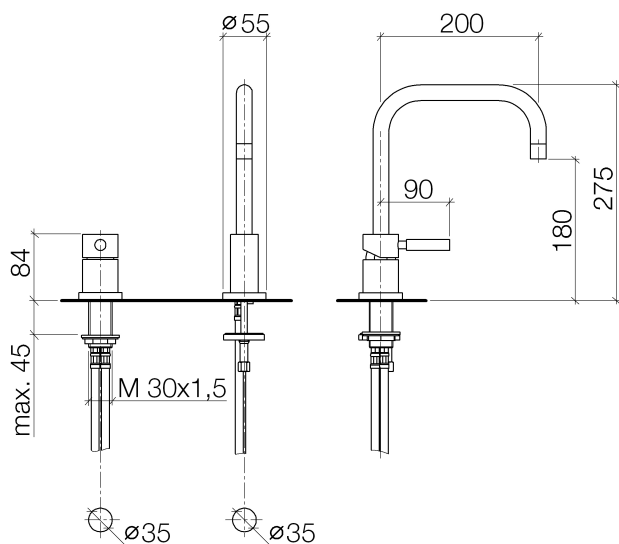

Кухня - Meta.02

Смеситель на два отверстия с отдельными розетками - платина

Артикульный номер: 32 800 625-08

- вылет 200 мм
- поворотный излив 360°
- обогащенная воздухом струя
- высота смесителя 275 мм
- высота до аэратора 180 мм
- диаметр отверстия под излив 35 мм
- диаметр отверстия однорычажного смесителя 35 мм
- расход макс. 7 л/мин при гидравлическом давлении 3 бара
- не содержит свинца
- Группа смесителей согл. DIN 4109: 1
- (ADA)
- Элемент управления позиционируется свободно.

платина

размерный чертеж

Все величины в мм / дюймах = мм x 0,0394