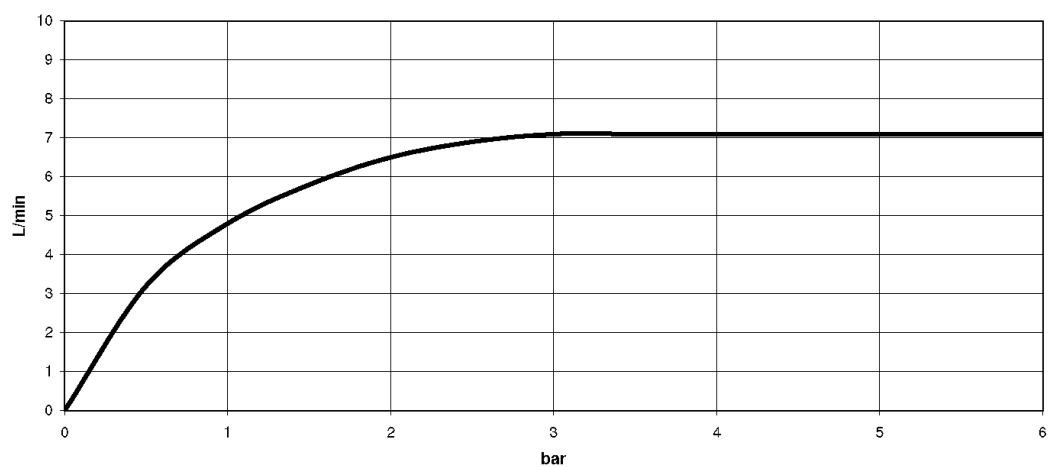

Кухня - Meta.02

Смеситель на два отверстия с отдельными розетками - платина

Артикульный номер: 32 800 625-08

- вылет 200 мм
- поворотный излив 360°
- обогащенная воздухом струя
- высота смесителя 275 мм
- высота до аэратора 180 мм
- диаметр отверстия под излив 35 мм
- диаметр отверстия однорычажного смесителя 35 мм
- расход макс. 7 л/мин при гидравлическом давлении 3 бара
- не содержит свинца
- Группа смесителей согл. DIN 4109: 1
- (ADA)
- Элемент управления позиционируется свободно.

платина

размерный чертеж

Все величины в мм / дюймах = мм x 0,0394

Кухня - Meta.02

Смеситель на два отверстия с отдельными розетками - платина

Артикульный номер: 32 800 625-08

график расхода

Кухня - Meta.02

Смеситель на два отверстия с отдельными розетками - платина

Артикульный номер: 32 800 625-08