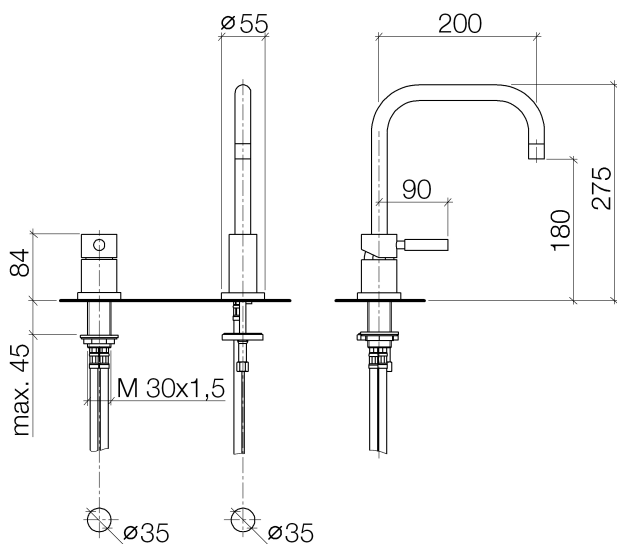

Кухня - Meta.02

Смеситель на два отверстия с отдельными розетками - платина

Артикульный номер: 32 800 625-08

- вылет 200 мм
- поворотный излив 360°
- обогащенная воздухом струя
- высота смесителя 275 мм
- высота до аэратора 180 мм
- диаметр отверстия под излив 35 мм
- диаметр отверстия однорычажного смесителя 35 мм
- расход макс. 7 л/мин при гидравлическом давлении 3 бара
- не содержит свинца
- Группа смесителей согл. DIN 4109: 1
- (ADA)
- Элемент управления позиционируется свободно.

платина

размерный чертеж

Все величины в мм / дюймах = мм x 0,0394

Кухня - Meta.02

Смеситель на два отверстия с отдельными розетками - платина

Артикульный номер: 32 800 625-08

график расхода

Кухня - Meta.02

Смеситель на два отверстия с отдельными розетками - платина

Артикульный номер: 32 800 625-08