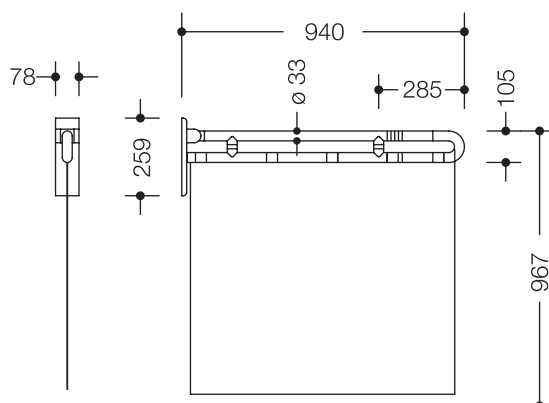

Abbildung ähnlich

Duschspritzschutz 801.52.10038

- zwei parallele, übereinander angeordnete, durch einen Verbindungsbogen zusammengefügte Stangen mit Duschvorhang
- dient im Duschbereich als Spritz- und Sichtschutz
- kann nach oben und gebremst nach unten geklappt werden
- vorderes Teilstück um 45° nach links und rechts schwenkbar, daher links und rechtsseitig verwendbar
- Montage an der Wand mit wandspezifischem HEWI Befestigungsmaterial
- Stangen 940 mm lang und 259 mm hoch, Stangendurchmesser 33 mm
- Duschvorhang 850 mm hoch und 880 mm breit oder auf Maß gefertigt, Gesamthöhe mit Vorhang 967 mm
- Stangen aus hochwertigem Polyamid mit durchgehendem, korrosionsgeschütztem Stahlkern und integrierter Wandplatte aus Stahl mit Abdeckung aus hochwertigem Polyamid
- lieferbar nach HEWI Farbtabelle
- Duschspritzschutzvorhang wird durch Laschen mit Klettverschlüssen an der unteren Stange befestigt
- Duschspritzschutzvorhang aus 100% Trevira CS, schwer entflammbar nach DIN 4102/B1
- an den Seiten gesäumt mit Edelstahlband im Rollsaum unten
- Dekor squares umber/sand
- bei 40 °C waschbar und bei 60 °C desinfizierbar (thermische Desinfektion oder Trockendesinfektion empfohlen)
- duschdicht
- antistatisch
- Ausrüstung gegen Schimmelpilz und Stockflecken
- Duschspritzschutzvorhang mit antimikrobieller Ausrüstung auf Silberbasis

Abmessungen in mm

Farben

98	99	97	95	92	90	86	84	18	24	36	33	74	72	55	50
----	----	----	----	----	----	----	----	----	----	----	----	----	----	----	----

Polyamid

Dekor Duschvorhang