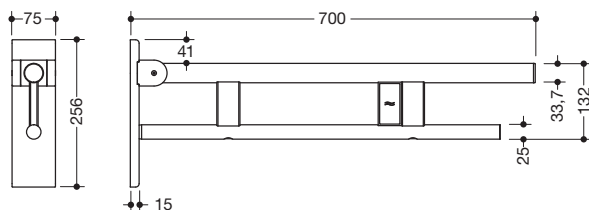

## Stützklappgriff Duo, Design B 900.50.17560

- zwei parallele, übereinander angeordnete runde Griffebenen
- mit Funk-Spülauslösung
- Ausführung links
- kann nach oben und gebremst nach unten geklappt werden
- blaue Taste (Wellensymbol) dient zum Auslösen der WC-Spülung
- Sendefrequenz 868,4 MHz
- passend zu Funk WC-Spülsystemen von Geberit, Mepa, Viega, Sanit, Friatec, TECE und Grohe
- Ausladung 700 mm, 256 mm hoch und 75 mm breit, Durchmesser Oberholm 33,7 mm, Durchmesser Unterholm 25 mm
- belastbar bis 100 kg
- aus hochwertigem Edelstahl, pulverbeschichtet in den HEWI Farben DX (Weiß tiefmatt), DC (Schwarz tiefmatt), AY (Hellgrau Perlglimmer tiefmatt) und SC (Dunkelgrau Perlglimmer tiefmatt)
- Wandplatte aus Polyamid mit integriertem Stahlkern und Abdeckung aus Edelstahl, pulverbeschichtet in den HEWI Farben DX (Weiß tiefmatt), DC (Schwarz tiefmatt), AY (Hellgrau Perlglimmer tiefmatt) und SC (Dunkelgrau Perlglimmer tiefmatt)
- zur Montage mit korrosionsfreiem und geprüftem HEWI Befestigungsmaterial für unterschiedliche Wandaufbauten (separat zu bestellen)
- Dichtband zur Abdichtung der Befestigungspunkte ist im Lieferumfang enthalten
- Bodenstützen 900.50.02060 und 900.50.02160 nachrüstbar
- wird gemäß Verordnung (EU) 2017/745 über Medizinprodukte produziert
- erfüllt die Anforderungen nach ÖNORM B1600/1601 und SIA 500

### Abmessungen in mm