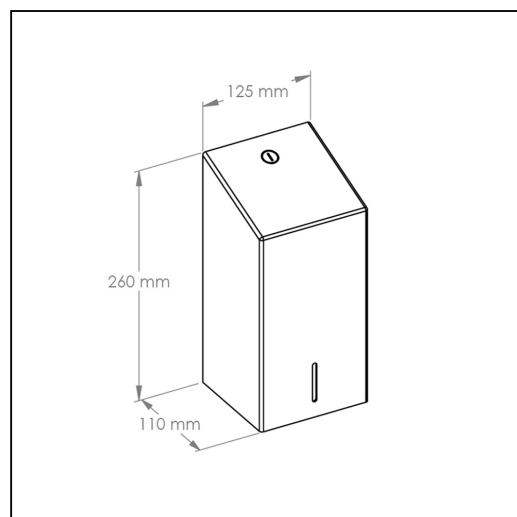

Pojemnik na papier toaletowy w listkach MERIDA STELLA WHITE LINE , pojemno do 400 szt. listków , biały

symbol: BSB401

- pojemno do 400 szt. listków papieru
- okienko do kontroli ilo ci papieru
- wykonany ze stali nierdzewnej malowanej na biało
- zabezpieczony trwałym stalowym zamkiem b benkowym
- zamek zlicowany z powierzchni urz dzenia
- ł czenia boków spawane i szlifowane
- niewidoczne zawiasy

Pasuj ce papiery toaletowe

PTB404, PTB405, PPB401

Parametry

| | |
|---------|---------|
| wysoko | 26 cm |
| szeroko | 12,5 cm |
| gł boko | 11 cm |