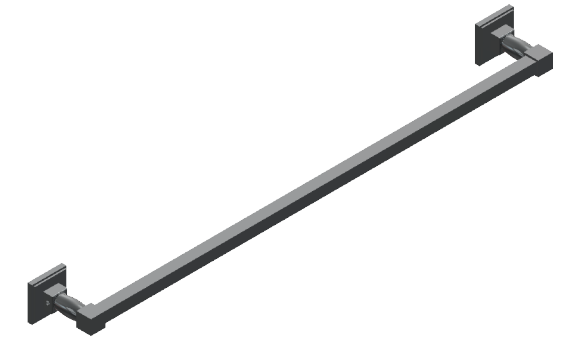

**Collection : Transatlantique**

**Porte serviette une barre fixe L.60cm - Wall mounted single towel bar L.60cm**

Ref : C01-508

**CRISTAL&BRONZE**

PARIS · 1937

27/08/2019-1