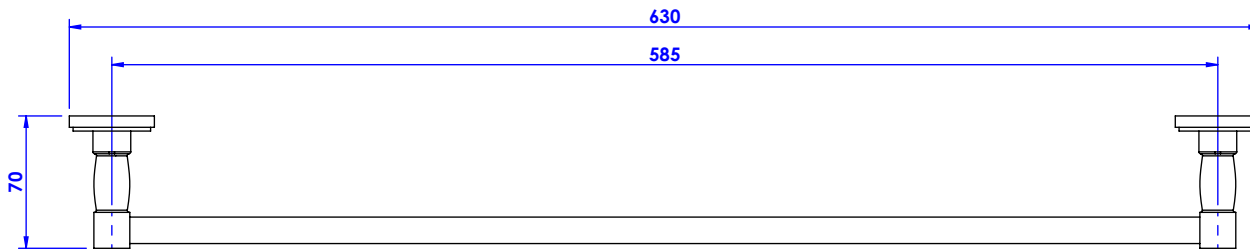

**Collection : Transatlantique**

**Porte serviette une barre fixe L.60cm - Wall mounted single towel bar L.60cm**

Ref : C01-508

**CRISTAL&BRONZE**

PARIS · 1937

27/08/2019-1