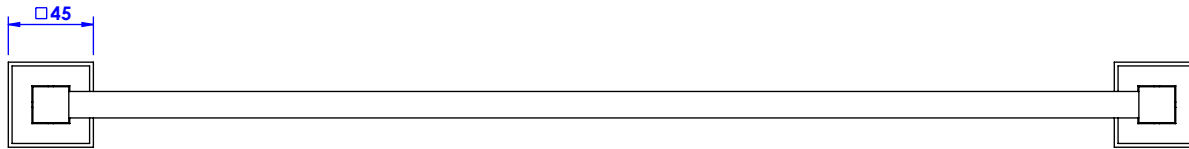

**Collection : Transatlantique**

**Porte serviette une barre fixe L.60cm - Wall mounted single towel bar L.60cm**

Ref : C01-508

**CRISTAL&BRONZE**

PARIS · 1937

27/08/2019-1