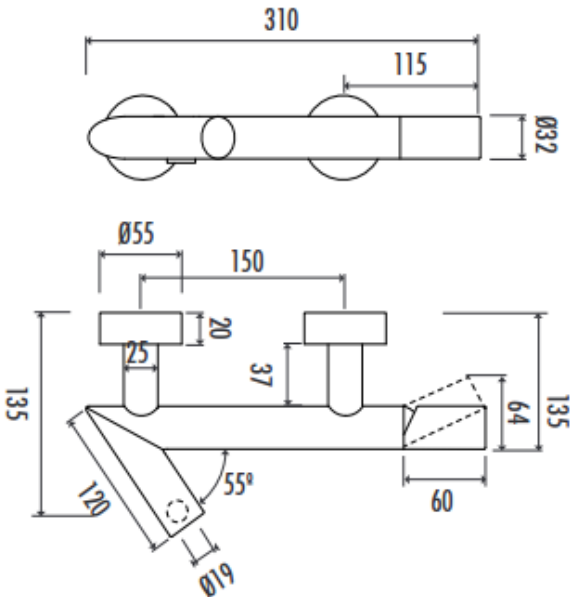

TEKNİK ÇİZİM

ÖZELLİKLER

ÖDÜLLÜ
ARMATÜR

SESSİZ SU AKIŞI
SAĞLAYAN PERLATÖR

%100 PİRİNÇ

KİREÇ TEMİZLEME
SİSTEMLİ PERLATÖR

KOLAY
TEMİZLEME

Creavit önceden haber vermeksizin, ürünlerde ve teknik detaylarda değişiklik yapma hakkını saklı tutar. Renkler gerçekte olduğundan farklı görünebilir.

Kalite Yönetim Sistemi

Müşteri Memnuniyeti Belgesi

Çevre Yönetim Sistemi

İş Sağlığı ve Güvenliği Yönetim Sistemi

LGA

Alman Standartlarına Uygunluk Belgesi

kiwa

Hollanda Standartlarına Uygunluk Belgesi

GOST - R

Rusya Standartlarına Uygunluk Belgesi

UkrSEPRO

Ukrayna Standartlarına Uygunluk Belgesi

İsrail Standartlarına Uygunluk Belgesi

Nijerya Standartlarına Uygunluk Belgesi

Türk Standartlarına Uygunluk Belgesi