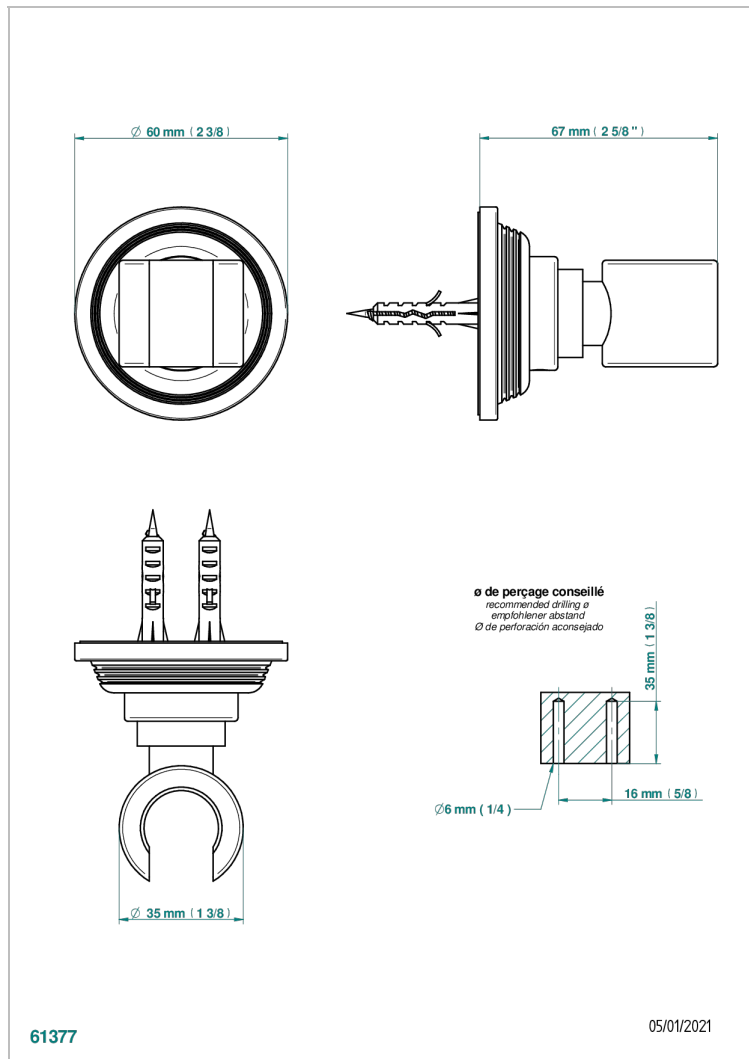

U9H-53F

Кронштейн стационарный встраиваемый в стену

61377

05/01/2021

ХАРАКТЕРИСТИКИ

- West coast с ручками-рукоятками с белым ониксом
- Кронштейн стационарный встраиваемый в стену

ДОСТУПНЫЕ ВАРИАНТЫ ПОКРЫТИЙ