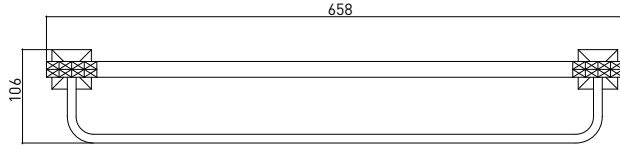

3057 0007 ROMA Havlu Rafı 658mm

Teknik Çizim / Technical Drawing

Krom
Chrome

Ön / Front

Yan / Side

Üst / Top