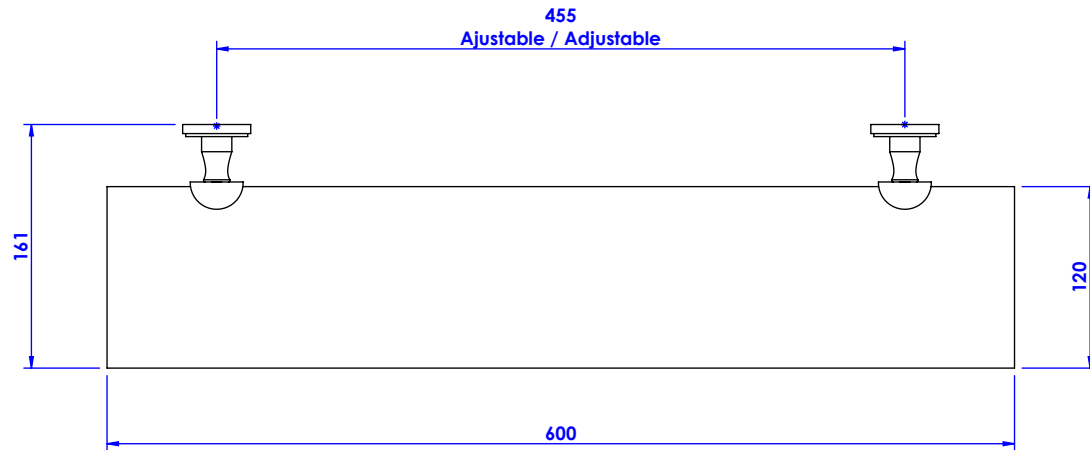

Collection : Transatlantique

Tablette plaque de verre L.60cm - Shelf holder, glass shelf L.60 cm

Ref : C01-507

CRISTAL&BRONZE

PARIS · 1937

16/01/2020-1