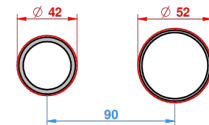

Compatible avec