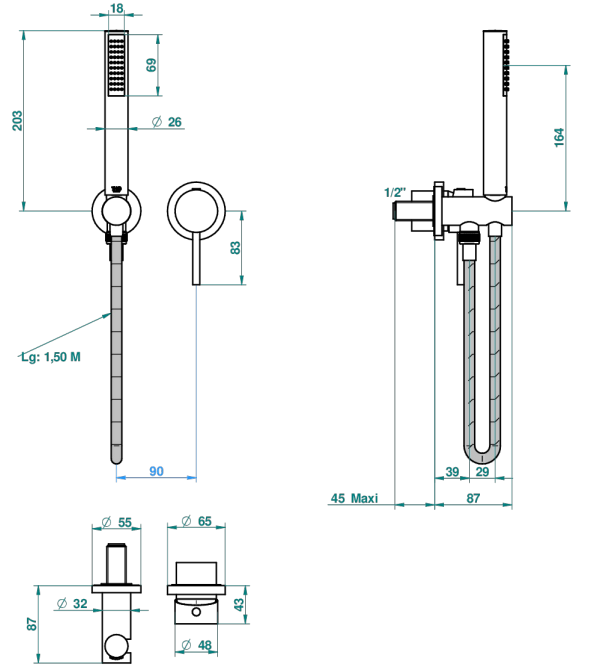

Trim only for wall mixer with complete handshower on hook

Compatible avec

67696

07/03/2019

ХАРАКТЕРИСТИКИ

- Nano
- Trim only for wall mixer with complete handshower on hook

ДОСТУПНЫЕ ВАРИАНТЫ ПОКРЫТИЙ

Аранья (чёрный никель) - D24
Золото - F01
Матовое золото - F07
Матовое светлое золото - F31
Матовый никель - C01
Матовый хром - C02

Никель - B01
Розовое золото - F27
Сатинированное золото - F03
Сатинированный хром - C03
Светлое золото - F30
Серебро с родием - F18

Состаренный никель - H28
Хром - A02
Хром/золото - G02