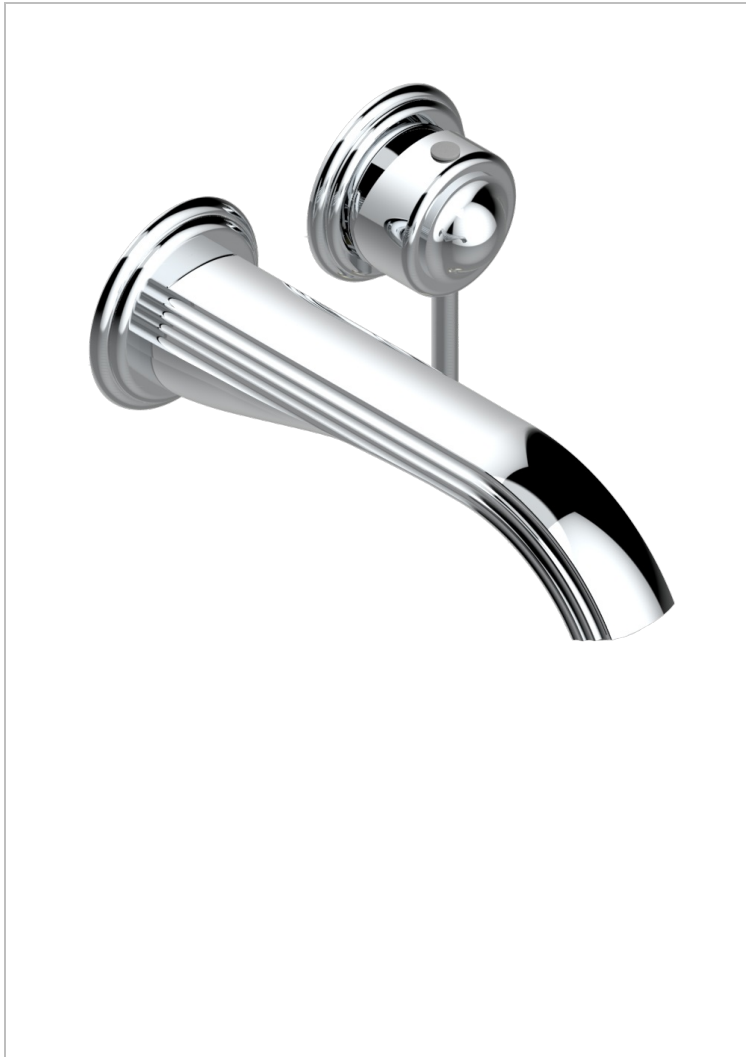

# MOON DRAGON

U5G-6541B

THG<sup>®</sup>  
PARIS

Trim only for Built-in basin mixer with spout (two x 1/2" inlets and one 1/2" outlet), without waste

## ХАРАКТЕРИСТИКИ

- Moon Dragon
- Trim only for Built-in basin mixer with spout (two x 1/2" inlets and one 1/2" outlet), without waste

## ДОСТУПНЫЕ ВАРИАНТЫ ПОКРЫТИЙ

Blush PVD - H62  
Graphite PVD - H64  
Matt Umber PVD - H67  
Matt blush PVD - H60  
Matt graphite PVD - H65  
Umber PVD - H66

Аранья (чёрный никель) - D24  
Бронза - D01  
Золото - F01  
Матовая красная старинная медь - H07  
Матовое золото - F07  
Матовое светлое золото - F31