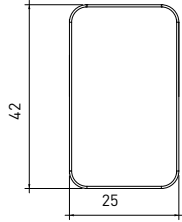

3004 0001 VERONA Bornoz Askılık

Teknik Çizim / Technical Drawing

Krom
Chrome

Ön / Front

Yan / Side

Üst / Top