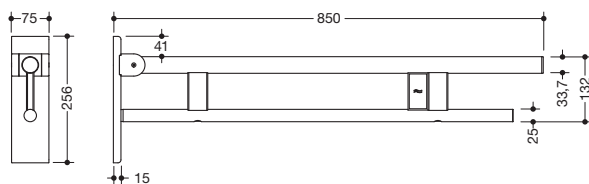

## Stützklappgriff Duo, Design B 900.50.17740

- zwei parallele, übereinander angeordnete runde Griffebenen
- mit Funk-Spülauslösung
- Ausführung links
- kann nach oben und gebremst nach unten geklappt werden
- blaue Taste (Wellensymbol) dient zum Auslösen der WC-Spülung
- Sendefrequenz 868,4 MHz
- passend zu Funk WC-Spülsystemen von Geberit, Mepa, Viega, Sanit, Friatec, TECE und Grohe
- Ausladung 850 mm, 256 mm hoch und 75 mm breit, Durchmesser Oberholm 33,7 mm, Durchmesser Unterholm 25 mm
- belastbar bis 100 kg
- aus hochwertigem Edelstahl, verchromt
- Wandplatte aus Polyamid mit integriertem Stahlkern und Abdeckung aus verchromten Edelstahl
- zur Montage mit korrosionsfreiem und geprüfem HEWI Befestigungsmaterial für unterschiedliche Wandaufbauten (separat zu bestellen)
- Dichtband zur Abdichtung der Befestigungspunkte ist im Lieferumfang enthalten
- Bodenstützen 900.50.02040 und 900.50.02140 nachrüstbar
- wird gemäß Verordnung (EU) 2017/745 über Medizinprodukte produziert
- erfüllt die Anforderungen nach DIN 18040, ÖNORM B1600/1601 und SIA 500

## Abmessungen in mm