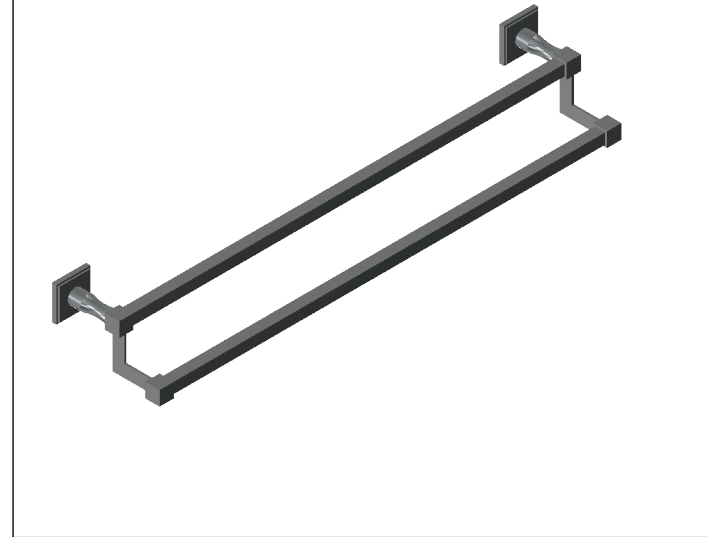

Collection : Transatlantique

Porte serviette deux barres fixes, L.60cm - Wall mounted double towel bar, L.60cm

Ref : C01-509

CRISTAL & BRONZE

PARIS · 1937

27/08/2019-1