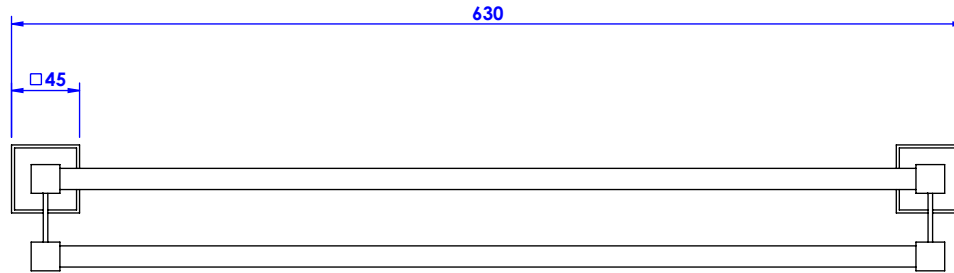

Collection : Transatlantique

Porte serviette deux barres fixes, L.60cm - Wall mounted double towel bar, L.60cm

Ref : C01-509

CRISTAL & BRONZE

PARIS · 1937

27/08/2019-1