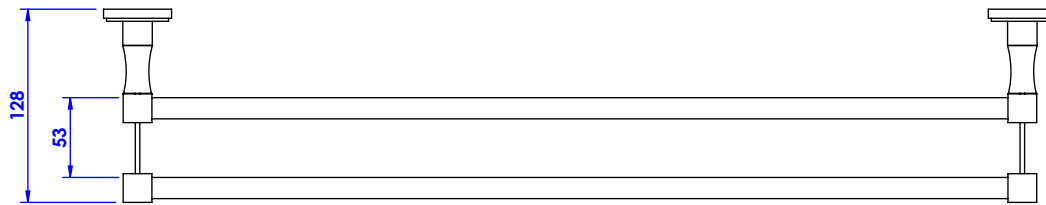

Collection : Transatlantique

Porte serviette deux barres fixes, L.60cm - Wall mounted double towel bar, L.60cm

Ref : C01-509

CRISTAL & BRONZE

PARIS · 1937

27/08/2019-1