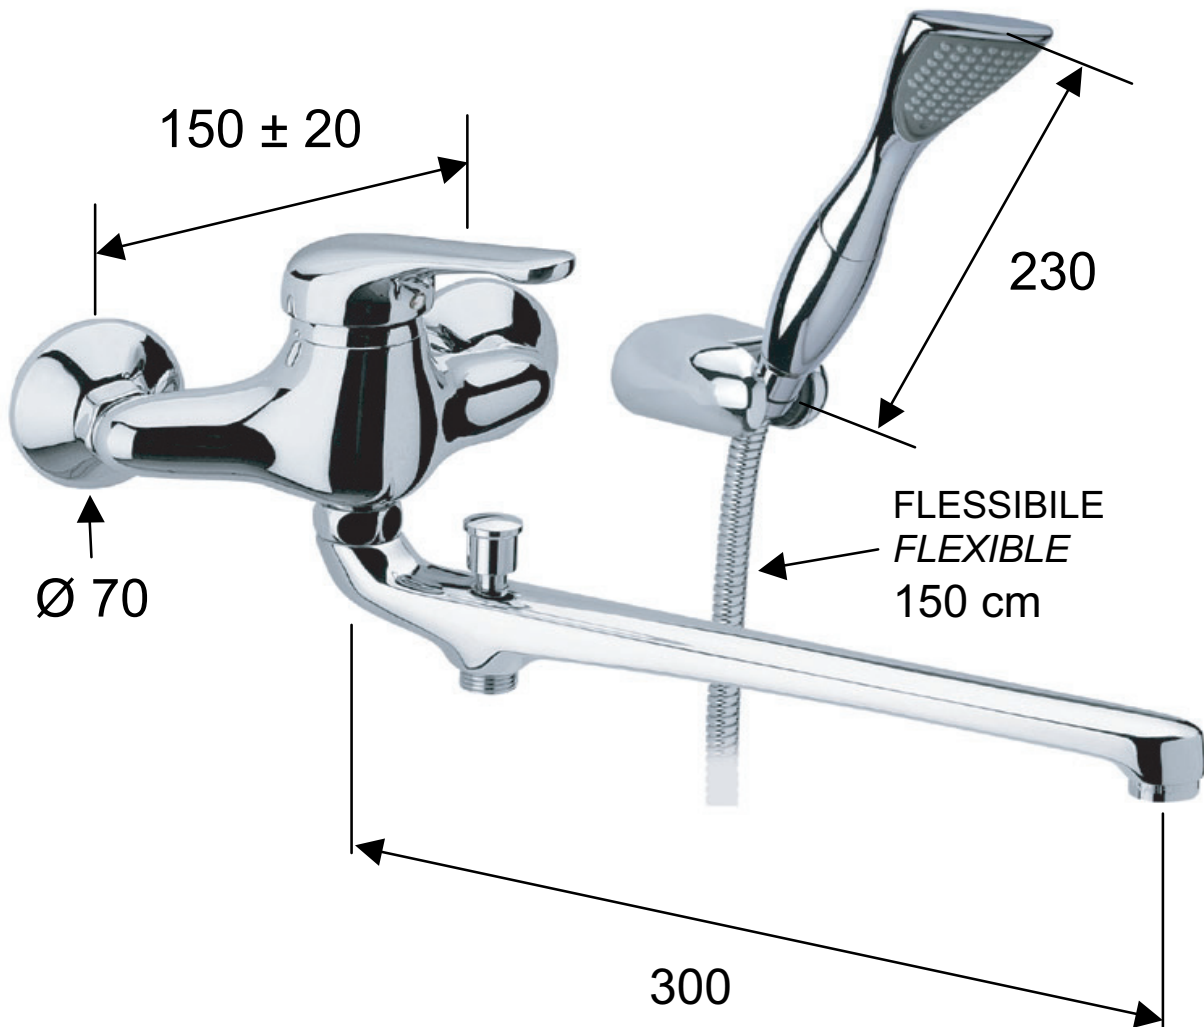

**DANIEL**

SCHEDA TECNICA TECHNICAL FEATURES

ART. COD.

**VE13624**

**MATERIALI / MATERIALS**

OTTONE CROMATO / CHROME PLATED BRASS

**CROMATURA / CHROME PLATING**

UNI EN 248