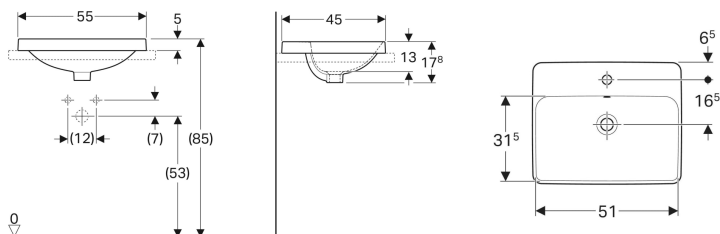

Встраиваемая раковина Geberit VariForm прямоугольной формы, с полкой для отверстия под смеситель

Образец

Цели применения

- Для монтажа в столешницах умывальников сверху

Характеристики

- Прямоугольная

Объем поставки

- Шаблон

Арт. №	Цвет / поверхность	Отверстие под смеситель	Перелив	В	Н	Т
500.740.01.2	Белый	По центру	На виду	55 см	17.8 см	45 см
500.742.01.2 *	Белый	По центру	Без	55 см	17.8 см	45 см

* Производство, соответствующее заказу