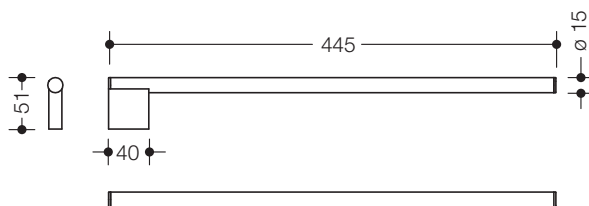

## Handtuchhalter 900.09.001XA

- Handtuchhalter mit einem zylindrischen Haltearm, feststehend
- dient zum Aufhängen von Handtüchern und anderen Kleidungsstücken
- aus Edelstahl, matt geschliffen
- 445 mm lang 51 mm hoch, Durchmesser Haltearm 15 mm
- zur Wandmontage, verdeckte Befestigung
- inkl. korrosionsfreiem HEWI Befestigungsmaterial

## Abmessungen in mm