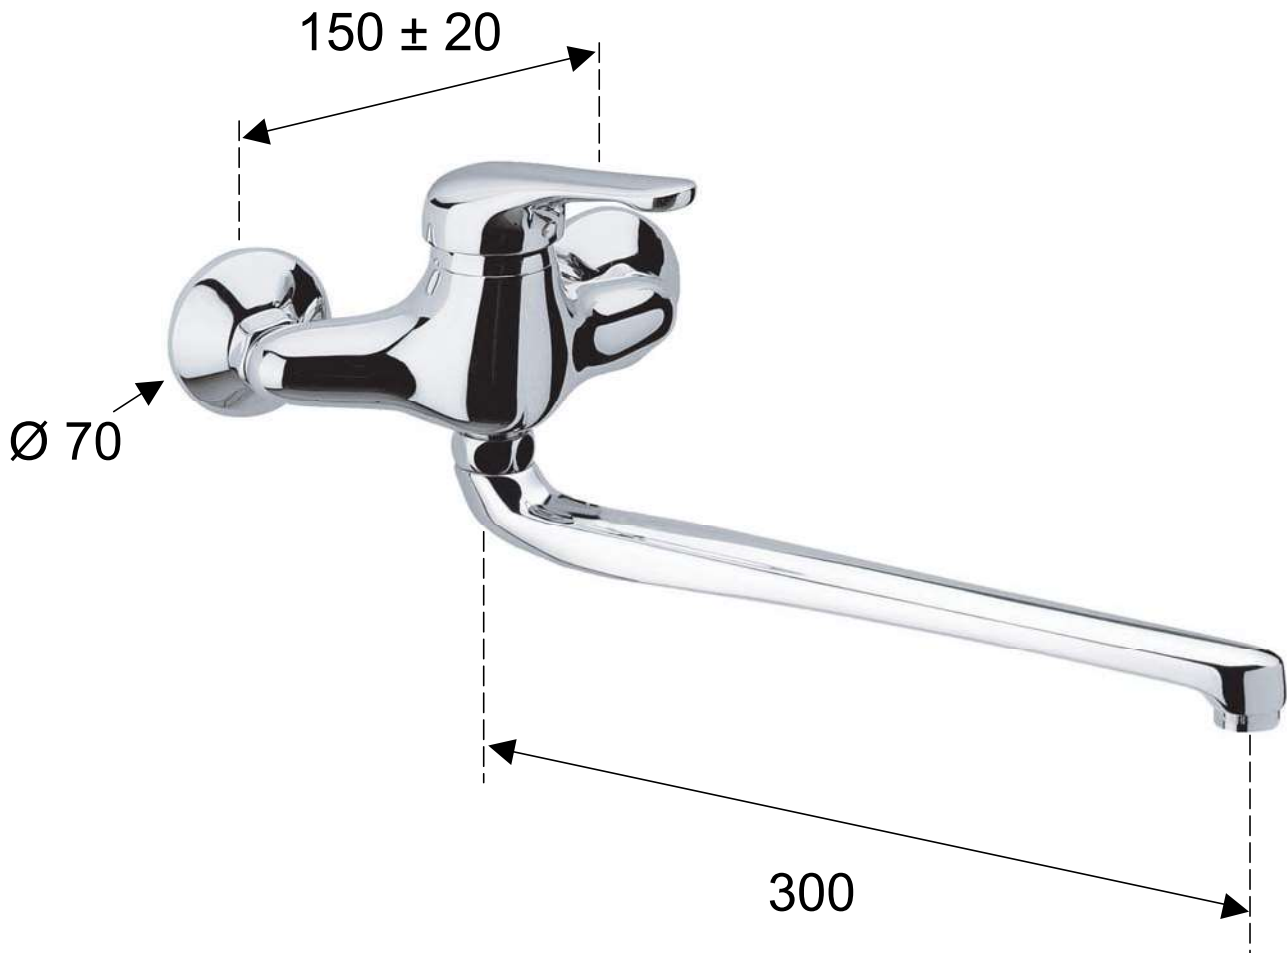

**DANIEL**

SCHEDA TECNICA TECHNICAL FEATURES

ART. COD.

**VE13624H**

**MATERIALI / MATERIALS**

OTTONE CROMATO / CHROME PLATED BRASS

**CROMATURA / CHROME PLATING**

UNI EN 248