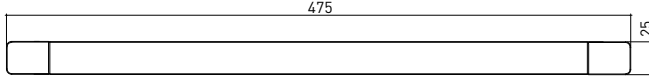

## 3004 0008 VERONA Havluluk Uzun 475mm

Teknik Çizim / Technical Drawing

Krom  
Chrome

Ön / Front

Yan / Side

Üst / Top