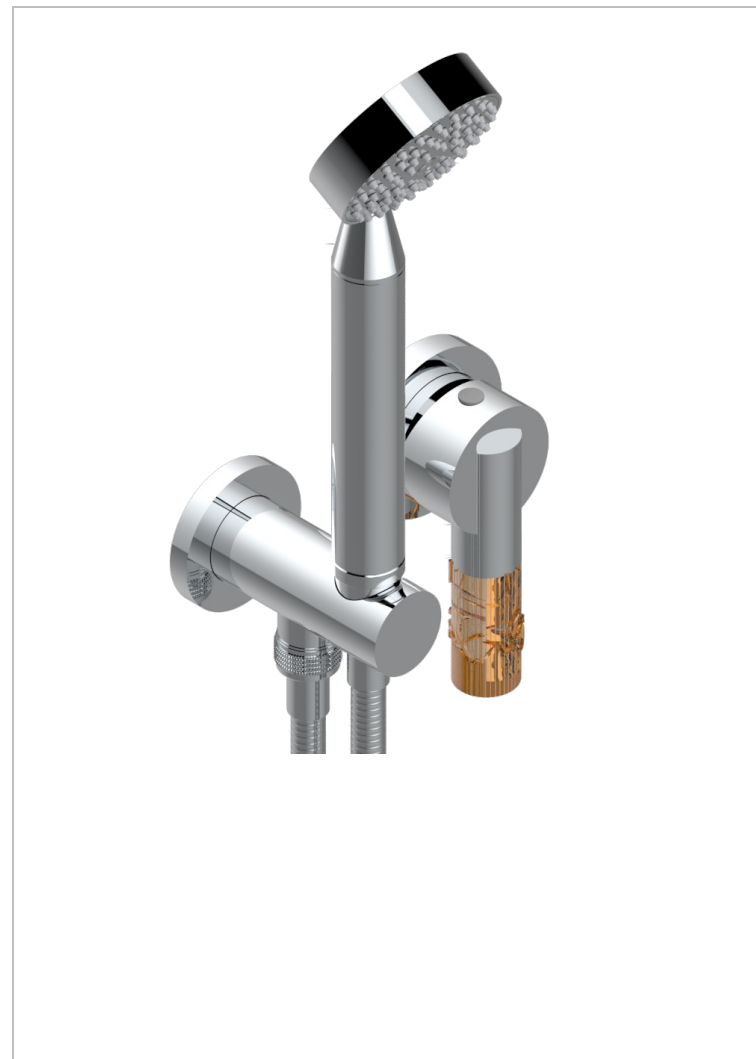

# ВАНБОУ С ХРУСТАЛЕМ ЯНТАРНОГО ЦВЕТА

A34-6561B

THG<sup>®</sup>  
PARIS

Trim only for wall mixer with complete handshower on hook

## ХАРАКТЕРИСТИКИ

- Bambou с хрусталём янтарного цвета
- Trim only for wall mixer with complete handshower on hook