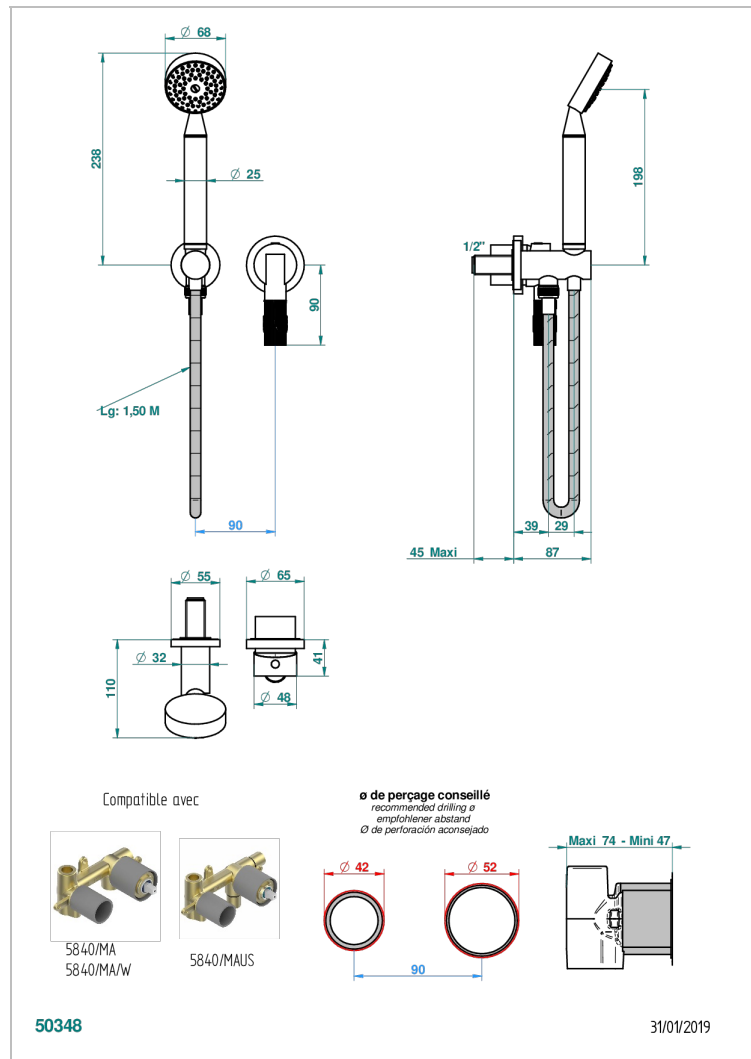

# ВАНБОУ С ХРУСТАЛЕМ ЯНТАРНОГО ЦВЕТА

A34-6561B

THG<sup>®</sup>  
PARIS

Trim only for wall mixer with complete handshower on hook

## ХАРАКТЕРИСТИКИ

- Bambou с хрусталём янтарного цвета
- Trim only for wall mixer with complete handshower on hook

## ТЕХНИЧЕСКИЕ ХАРАКТЕРИСТИКИ

- Recommandé : 3 bars (max. 5 bars) - Advised : 43,5 psi (max. 72 psi)
- 9,5 l/min à 3 bars (2.5 gpm at 43.5 psi)