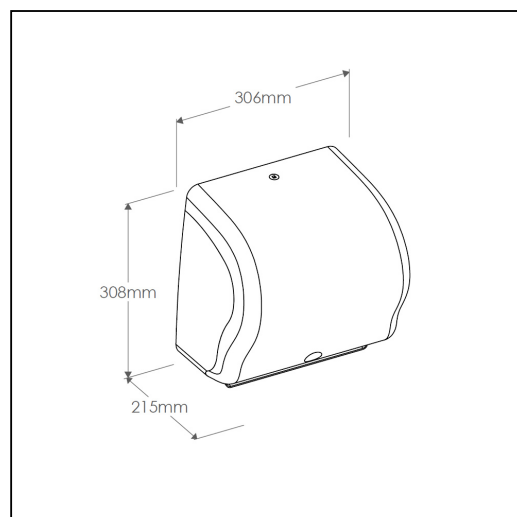

Automatyczny mechanizm z możliwością ustawienia długości wysuwanego ręcznika na 20, 30 lub 40 cm pozwala na dostosowanie jego wielkości do własnych potrzeb - ekonomicznie lub komfortowo. Możliwość wyboru trybu pracy

Wykonany jest z wysokiej jakości tworzywa ABS. Boki urządzenia wykonane z szarego, transparentnego tworzywa, zapewniają łatwą kontrolę zużycia ręcznika.

Parametry

wysoko	30,8 cm
szeroko	30,6 cm
głęboko	21,5 cm
długość odcinanego listka	20 / 30 / 40 cm