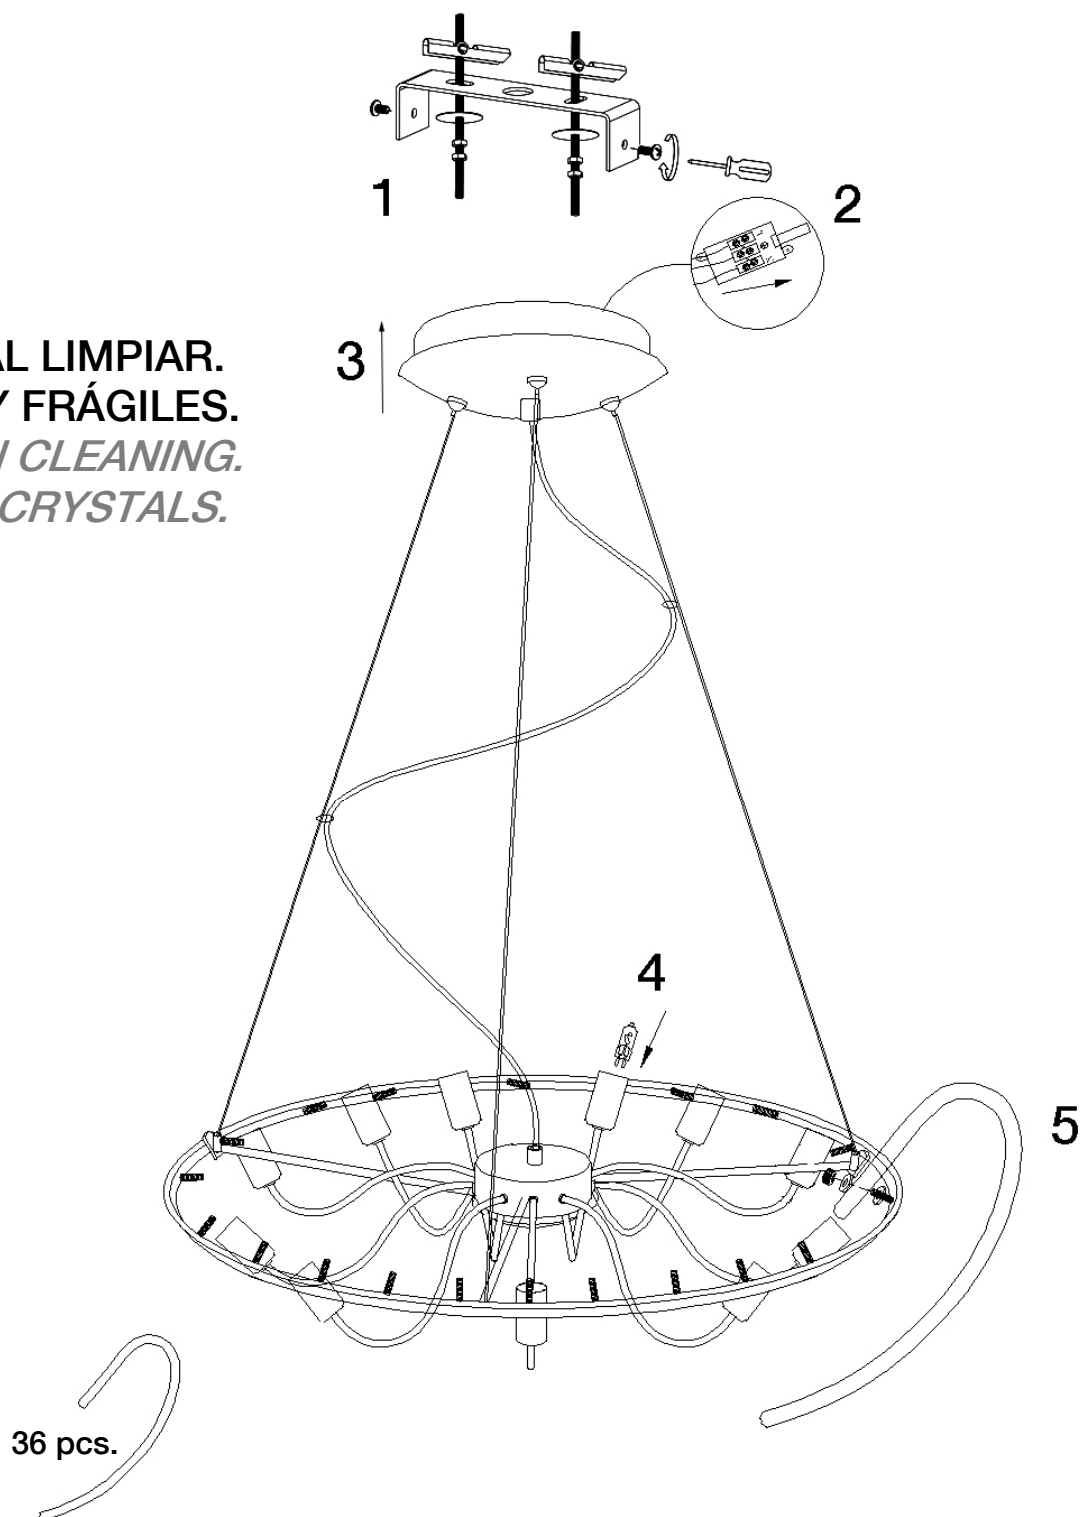

ATENCIÓN: Schuller recomienda que utilice los balancines suministrados en la instalación de esta lámpara.  
ATTENTION: Schuller recommends to use included special screws when installing this lamp.

PRECAUCIÓN AL LIMPIAR.  
CRISTALES MUY FRÁGILES.  
CAREFUL WHEN CLEANING.  
VERY FRAGILE CRYSTALS.

NOTA

**SCHULLER RECOMIENDA LA COLOCACIÓN DE PROTECTORES DE SOBRETENSIÓN PARA EVITAR LOS DAÑOS EN LOS COMPONENTES ELECTRÓNICOS DE LA LUMINARIA LED.**

*NOTE*

*SCHULLER RECOMMENDS TO PLACE SURGE PROTECTORS TO AVOID DAMAGES TO THE ELECTRONIC COMPONENTS OF THE LED LUMINAIRE.*