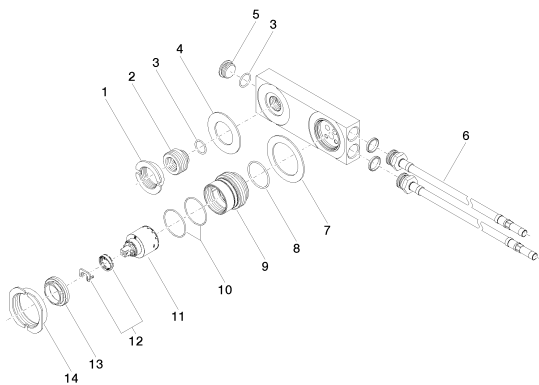

Умывальник - продукты скрытого монтажа
 смеситель настенный однорычажный скрытого монтажа смеситель справа -
 Артикульный номер: 35 816 970 90

Спецификация запасных частей

№	Артикульный №	Наименование	Расходуемое кол-во
1	09 23 10 019-07	Крепление M32 x 1,5 мм - необработанный никелированный	1
2	09 24 03 064 10 90	нипель M32 x 1,5 x 1/2" -	1
3	09 14 10 053 90	O-Ring EPDM 70 17,17 x 1,78 мм -	2
4	09 14 05 022 90	Прокладка NBR 70 60,0 x 34,0 x 2,0 мм -	1
5	09 31 20 032 10 90	Донный клапан Ø 23,5 x 11 мм, 1/2" -	1
6	09 30 04 059 90	Напорный шланг 1/2" x 10 x 1000 мм -	2
7	09 14 05 019 90	Прокладка NBR 70 68,0 x 48,0 x 2,0 мм -	1
8	09 14 10 034 90	O-Ring EPDM 70 38,0 x 2,0 мм -	1
9	09 17 01 039 10 90	гильза Ø 50 x 43 мм -	1
10	09 14 10 190 90	O-Ring EPDM 70 38,0 x 1,5 мм -	2
11	90 15 05 063 00 90	Картридж черный Ø 35 x 70 мм -	1
12	04 28 10 148 00 90	Картридж -	1
13	09 24 04 105 90	Крепление Ø 40 x 12 мм -	1
14	09 23 30 047 90	Крепление M50 x 1 -	1