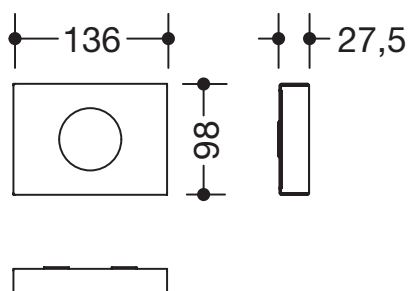

Hygienebeutelspender 900.06.011XA

- zur Auf- und Entnahme handelsüblicher Hygienebeutel aus Kunststoff (max. Packungsgröße L 130 x B 90 x H 20 mm)
- zur Wandmontage
- 136 mm breit, 98 mm hoch und 27,5 mm tief
- aus hochwertigem Edelstahl, matt geschliffen
- inklusive korrosionsfreiem HEWI Befestigungsmaterial

Abmessungen in mm

Oberfläche

XA | matt geschliffen

Alternative Oberflächen

DX

DC

AY

SC