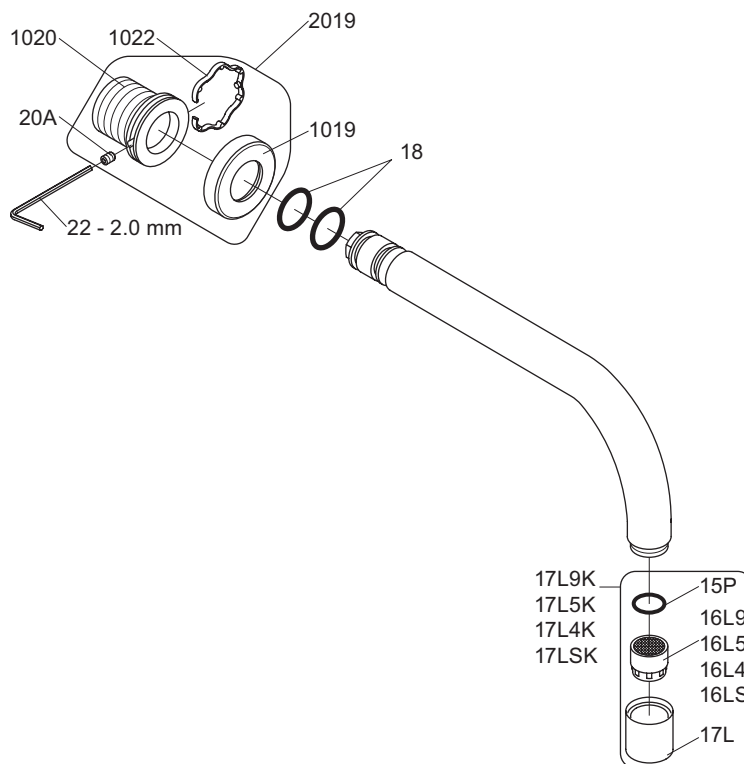

	L (mm)	L (Inch)
040	185	7 3/4"
040D	200	7 3/4"
040D/250	250	9 3/4"
040D/300	300	11 3/4"

1

010, 010C, 020, 020C, 030, 040, 040D

VR1020

12 mm

2

3

Ø19: 010, 020, 030, 040

VR1019 - Ø19

2.0 mm

Ø24: 010C, 020C, 040D

VR1024 - Ø24

2.0 mm

1/2"

Extension  
Verlängerung

Forlængerdele  
Förlängning

Verlængstukken  
Modification

T Min. 3 mm  
Max. 65 mm

Y Min. 48 mm  
Max. 110 mm

T	Y	VR2019 (Ø19) VR2119 (Ø24)
3 - 15 mm	110 - 98 mm	Std.
15 - 25 mm	98 - 88 mm	+10
25 - 35 mm	88 - 78 mm	+20
35 - 45 mm	78 - 68 mm	+30
45 - 55 mm	68 - 58 mm	+40
55 - 65 mm	58 - 48 mm	+50

VR2019+/VR2219+

12 mm

VR17L9K: VR15P, VR16L9, VR17L  
 VR17L5K: VR15P, VR16L5, VR17L  
 VR17L4K: VR15P, VR16L4, VR17L (US Standard)  
 VR17LSK: VR15P, VR16LS, VR17L  
 VR1020K: VR20A, VR22, VR1020, VR1022  
 VR2019: VR20A, VR22, VR1019, VR1020, VR1022