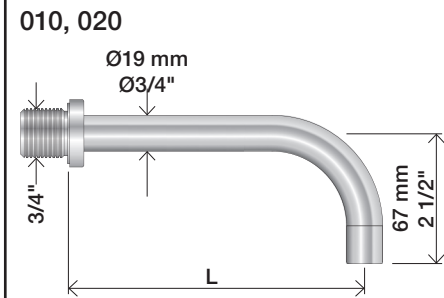

[www.vola.com](http://www.vola.com)

	L (mm)	L (Inch)
010(C)/100	100	4"
010(C)/130	130	5"
010(C)/160	160	6"
020(C)/200	200	7 3/4"
020(C)/225	225	8 3/4"
020(C)/260	260	10 1/4"
020(C)/300	300	11 3/4"

	L (mm)	L (Inch)
030/200	200	7 3/4"
030/250	250	9 3/4"
030/300	300	11 3/4"
030/350	350	13 3/4"

	L (mm)	L (Inch)
040	185	7 3/4"
040D	200	7 3/4"
040D/250	250	9 3/4"
040D/300	300	11 3/4"

1

010, 010C, 020, 020C, 030, 040, 040D

VR1020

12 mm

2

3

Ø19: 010, 020, 030, 040

VR1019 - Ø19

2.0 mm

Ø24: 010C, 020C, 040D

VR1024 - Ø24

2.0 mm

1/2"

Extension  
Verlängerung

Forlængerdele  
Förlängning

Verlængstukken  
Modification

T Min. 3 mm  
Max. 65 mm

Y Min. 48 mm  
Max. 110 mm

T	Y	VR2019 (Ø19) VR2119 (Ø24)
3 - 15 mm	110 - 98 mm	Std.
15 - 25 mm	98 - 88 mm	+10
25 - 35 mm	88 - 78 mm	+20
35 - 45 mm	78 - 68 mm	+30
45 - 55 mm	68 - 58 mm	+40
55 - 65 mm	58 - 48 mm	+50