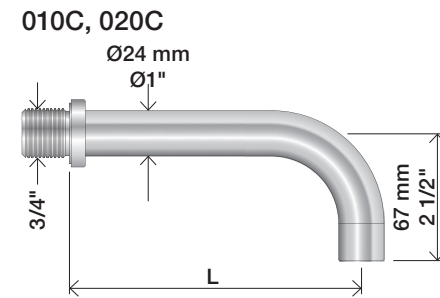

[www.vola.com](http://www.vola.com)

	L (mm)	L (Inch)
010(C)/100	100	4"
010(C)/130	130	5"
010(C)/160	160	6"
020(C)/200	200	7 3/4"
020(C)/225	225	8 3/4"
020(C)/260	260	10 1/4"
020(C)/300	300	11 3/4"

	L (mm)	L (Inch)
030/200	200	7 3/4"
030/250	250	9 3/4"
030/300	300	11 3/4"
030/350	350	13 3/4"

	L (mm)	L (Inch)
040	185	7 3/4"
040D	200	7 3/4"
040D/250	250	9 3/4"
040D/300	300	11 3/4"

1

010, 010C, 020, 020C, 030, 040, 040D

VR1020

12 mm

2

3

Ø19: 010, 020, 030, 040

VR1019 - Ø19

2.0 mm

Ø24: 010C, 020C, 040D

VR1024 - Ø24

2.0 mm

1/2"

Extension  
Verlängerung

Forlængerdele  
Förlängning

Verlængstukken  
Modification

T Min. 3 mm  
Max. 65 mm

Y Min. 48 mm  
Max. 110 mm

T	Y	VR2019 (Ø19) VR2119 (Ø24)
3 - 15 mm	110 - 98 mm	Std.
15 - 25 mm	98 - 88 mm	+10
25 - 35 mm	88 - 78 mm	+20
35 - 45 mm	78 - 68 mm	+30
45 - 55 mm	68 - 58 mm	+40
55 - 65 mm	58 - 48 mm	+50