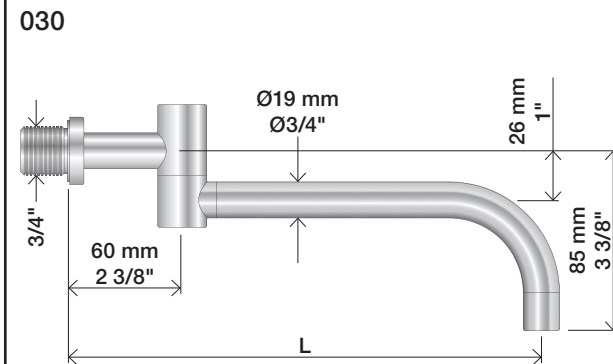

[www.vola.com](http://www.vola.com)

	L (mm)	L (Inch)
010(C)/100	100	4"
010(C)/130	130	5"
010(C)/160	160	6"
020(C)/200	200	7 3/4"
020(C)/225	225	8 3/4"
020(C)/260	260	10 1/4"
020(C)/300	300	11 3/4"

	L (mm)	L (Inch)
030/200	200	7 3/4"
030/250	250	9 3/4"
030/300	300	11 3/4"
030/350	350	13 3/4"

	L (mm)	L (Inch)
040	185	7 3/4"
040D	200	7 3/4"
040D/250	250	9 3/4"
040D/300	300	11 3/4"

1

010, 010C, 020, 020C, 030, 040, 040D

VR1020

12 mm

2

3

Ø19: 010, 020, 030, 040

VR1019 - Ø19

2.0 mm

Ø24: 010C, 020C, 040D

VR1024 - Ø24

2.0 mm

1/2"

Extension  
Verlängerung

Forlængerdele  
Förlängning

Verlængstukken  
Modification

T Min. 3 mm  
Max. 65 mm

Y Min. 48 mm  
Max. 110 mm

T	Y	VR2019 (Ø19) VR2119 (Ø24)
3 - 15 mm	110 - 98 mm	Std.
15 - 25 mm	98 - 88 mm	+10
25 - 35 mm	88 - 78 mm	+20
35 - 45 mm	78 - 68 mm	+30
45 - 55 mm	68 - 58 mm	+40
55 - 65 mm	58 - 48 mm	+50