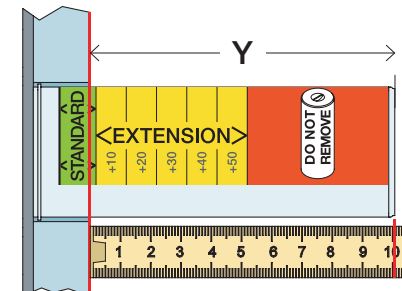

[www.vola.com](http://www.vola.com)

	L (mm)	L (Inch)
010(C)/100	100	4"
010(C)/130	130	5"
010(C)/160	160	6"
020(C)/200	200	7 3/4"
020(C)/225	225	8 3/4"
020(C)/260	260	10 1/4"
020(C)/300	300	11 3/4"

	L (mm)	L (Inch)
030/200	200	7 3/4"
030/250	250	9 3/4"
030/300	300	11 3/4"
030/350	350	13 3/4"

	L (mm)	L (Inch)
040	185	7 3/4"
040D	200	7 3/4"
040D/250	250	9 3/4"
040D/300	300	11 3/4"

1

010, 010C, 020, 020C, 030, 040, 040D

VR1020

12 mm

2

3

Ø19: 010, 020, 030, 040

VR1019 - Ø19

2.0 mm

Ø24: 010C, 020C, 040D

VR1024 - Ø24

2.0 mm

1/2"

Extension  
Verlängerung

Forlængerdele  
Förlängning

Verlængstukken  
Modification

T Min. 3 mm  
Max. 65 mm

Y Min. 48 mm  
Max. 110 mm

T	Y	VR2019 (Ø19) VR2119 (Ø24)
3 - 15 mm	110 - 98 mm	Std.
15 - 25 mm	98 - 88 mm	+10
25 - 35 mm	88 - 78 mm	+20
35 - 45 mm	78 - 68 mm	+30
45 - 55 mm	68 - 58 mm	+40
55 - 65 mm	58 - 48 mm	+50