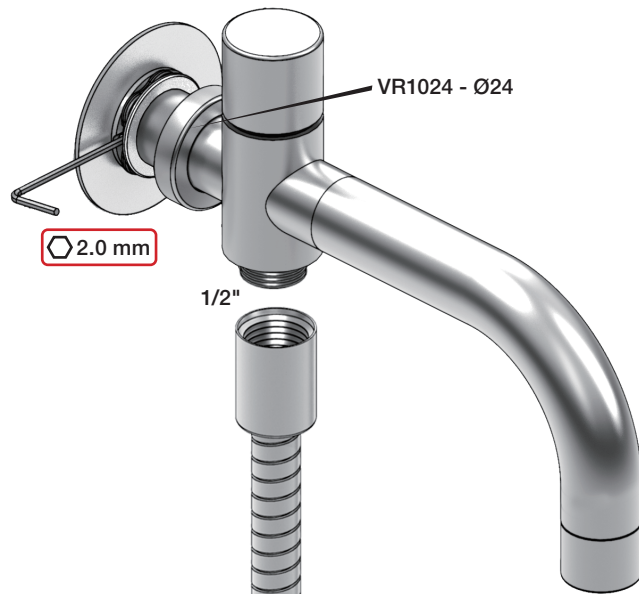

	L (mm)	L (Inch)
040	185	7 3/4"
040D	200	7 3/4"
040D/250	250	9 3/4"
040D/300	300	11 3/4"

1

010, 010C, 020, 020C, 030, 040, 040D

VR1020

12 mm

2

3

Ø19: 010, 020, 030, 040

VR1019 - Ø19

2.0 mm

Ø24: 010C, 020C, 040D

VR1024 - Ø24

2.0 mm

1/2"

Extension  
Verlängerung

Forlængerdele  
Förlängning