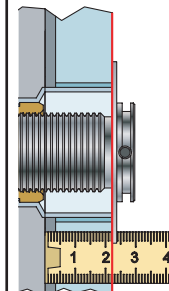

[www.vola.com](http://www.vola.com)

	L (mm)	L (Inch)
010(C)/100	100	4"
010(C)/130	130	5"
010(C)/160	160	6"
020(C)/200	200	7 3/4"
020(C)/225	225	8 3/4"
020(C)/260	260	10 1/4"
020(C)/300	300	11 3/4"

	L (mm)	L (Inch)
030/200	200	7 3/4"
030/250	250	9 3/4"
030/300	300	11 3/4"
030/350	350	13 3/4"

	L (mm)	L (Inch)
040	185	7 3/4"
040D	200	7 3/4"
040D/250	250	9 3/4"
040D/300	300	11 3/4"

1

010, 010C, 020, 020C, 030, 040, 040D

VR1020

12 mm

2

3

Ø19: 010, 020, 030, 040

VR1019 - Ø19

2.0 mm

Ø24: 010C, 020C, 040D

VR1024 - Ø24

2.0 mm

1/2"

Extension  
Verlängerung

Forlængerdele  
Förlängning

Verlængstukken  
Modification

T Min. 3 mm  
Max. 65 mm

Y Min. 48 mm  
Max. 110 mm

T	Y	VR2019 (Ø19) VR2119 (Ø24)
3 - 15 mm	110 - 98 mm	Std.
15 - 25 mm	98 - 88 mm	+10
25 - 35 mm	88 - 78 mm	+20
35 - 45 mm	78 - 68 mm	+30
45 - 55 mm	68 - 58 mm	+40
55 - 65 mm	58 - 48 mm	+50