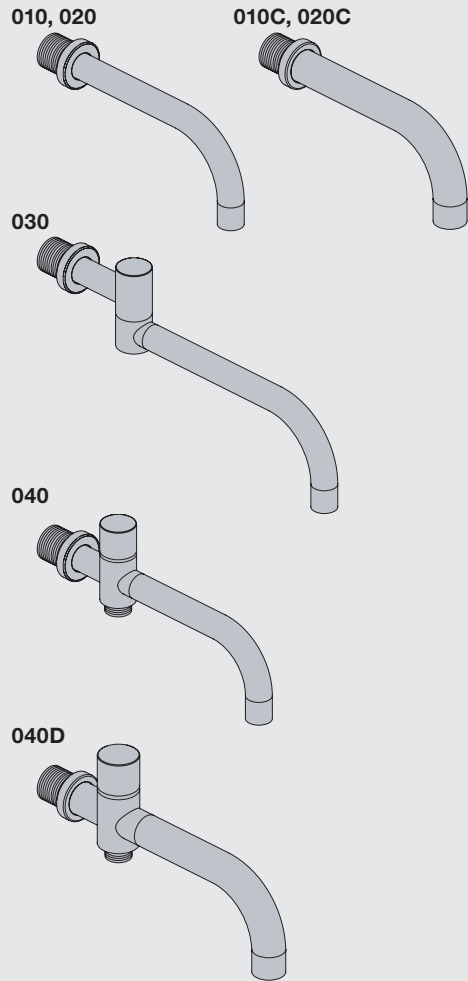

**VOLA 010, 020, 030, 040**  
**VOLA 010C, 020C, 040D**

Fitting instruction  
 Montageanleitung  
 Monteringsvejledning  
 Monteringsvægledning  
 Montage hanleiding  
 Manuel de montage

www.vola.com  
 mnt\_010\_V1\_40998360  
 22-03-2021

	L (mm)	L (Inch)
040	185	7 3/4"
040D	200	7 3/4"
040D/250	250	9 3/4"
040D/300	300	11 3/4"

1

010, 010C, 020, 020C, 030, 040, 040D

VR1020

12 mm

2

3

Ø19: 010, 020, 030, 040

VR1019 - Ø19

2.0 mm

Ø24: 010C, 020C, 040D

VR1024 - Ø24

2.0 mm

1/2"

Extension  
Verlängerung

Forlængerdele  
Förlängning

Verlængstukken  
Modification

T Min. 3 mm  
Max. 65 mm

Y Min. 48 mm  
Max. 110 mm

T	Y	VR2019 (Ø19) VR2119 (Ø24)
3 - 15 mm	110 - 98 mm	Std.
15 - 25 mm	98 - 88 mm	+10
25 - 35 mm	88 - 78 mm	+20
35 - 45 mm	78 - 68 mm	+30
45 - 55 mm	68 - 58 mm	+40
55 - 65 mm	58 - 48 mm	+50