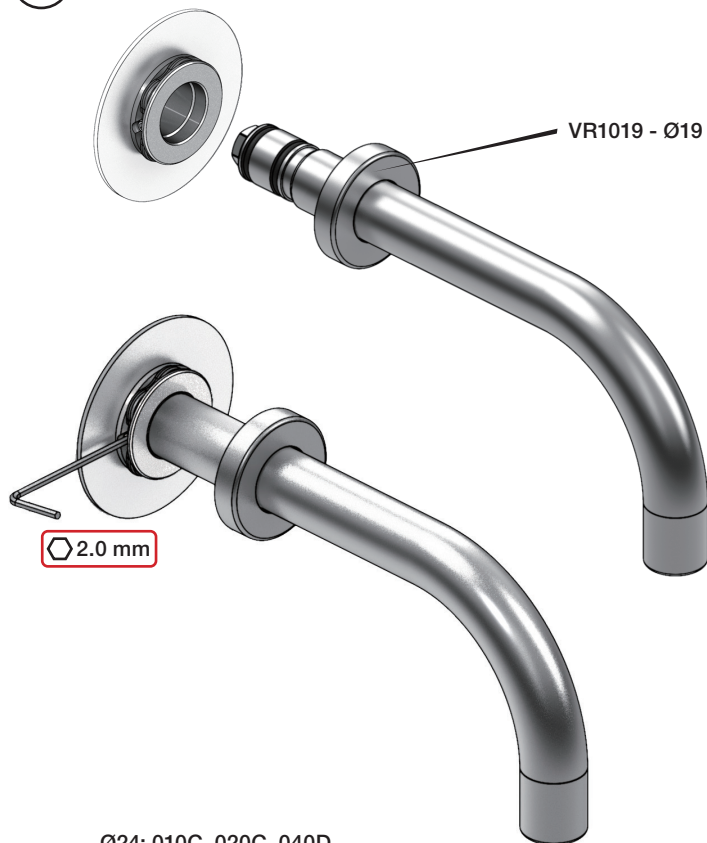

	L (mm)	L (Inch)
040	185	7 3/4"
040D	200	7 3/4"
040D/250	250	9 3/4"
040D/300	300	11 3/4"

1

010, 010C, 020, 020C, 030, 040, 040D

VR1020

12 mm

2

3

Ø19: 010, 020, 030, 040

VR1019 - Ø19

2.0 mm

Ø24: 010C, 020C, 040D

VR1024 - Ø24

2.0 mm

1/2"

Extension  
Verlängerung

Forlængerdele  
Förlängning

Verlængstukken  
Modification

T Min. 3 mm  
Max. 65 mm

Y Min. 48 mm  
Max. 110 mm

T	Y	VR2019 (Ø19) VR2119 (Ø24)
3 - 15 mm	110 - 98 mm	Std.
15 - 25 mm	98 - 88 mm	+10
25 - 35 mm	88 - 78 mm	+20
35 - 45 mm	78 - 68 mm	+30
45 - 55 mm	68 - 58 mm	+40
55 - 65 mm	58 - 48 mm	+50