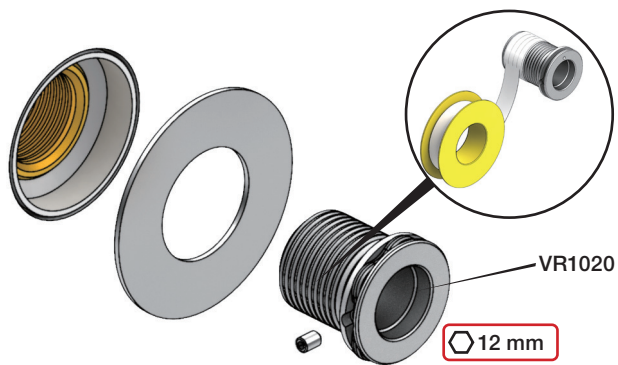

[www.vola.com](http://www.vola.com)

	L (mm)	L (Inch)
010(C)/100	100	4"
010(C)/130	130	5"
010(C)/160	160	6"
020(C)/200	200	7 3/4"
020(C)/225	225	8 3/4"
020(C)/260	260	10 1/4"
020(C)/300	300	11 3/4"

	L (mm)	L (Inch)
030/200	200	7 3/4"
030/250	250	9 3/4"
030/300	300	11 3/4"
030/350	350	13 3/4"

	L (mm)	L (Inch)
040	185	7 3/4"
040D	200	7 3/4"
040D/250	250	9 3/4"
040D/300	300	11 3/4"

1

010, 010C, 020, 020C, 030, 040, 040D

VR1020

12 mm

2

3

Ø19: 010, 020, 030, 040

VR1019 - Ø19

2.0 mm

Ø24: 010C, 020C, 040D

VR1024 - Ø24

2.0 mm

1/2"

Extension  
Verlängerung

Forlængerdele  
Förlängning