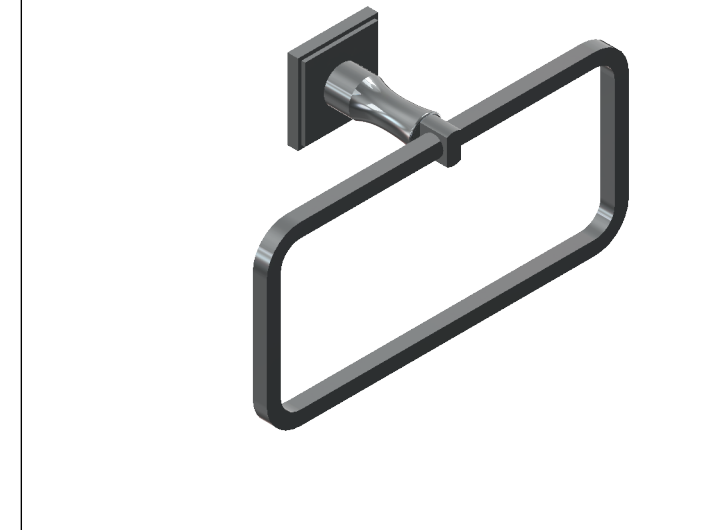

Collection : Transatlantique

Porte serviette rectangle mural. - Wall mounted towel rectangular.

Ref : C01-511

CRISTAL&BRONZE

PARIS · 1937

27/08/2019-1