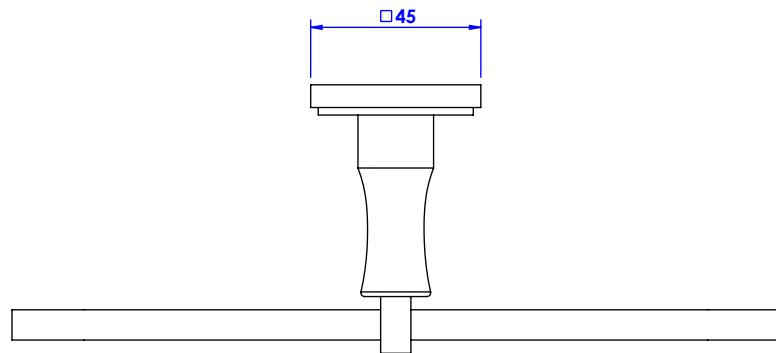

Collection : Transatlantique

Porte serviette rectangle mural. - Wall mounted towel rectangular.

Ref : C01-511

CRISTAL&BRONZE

PARIS · 1937

27/08/2019-1