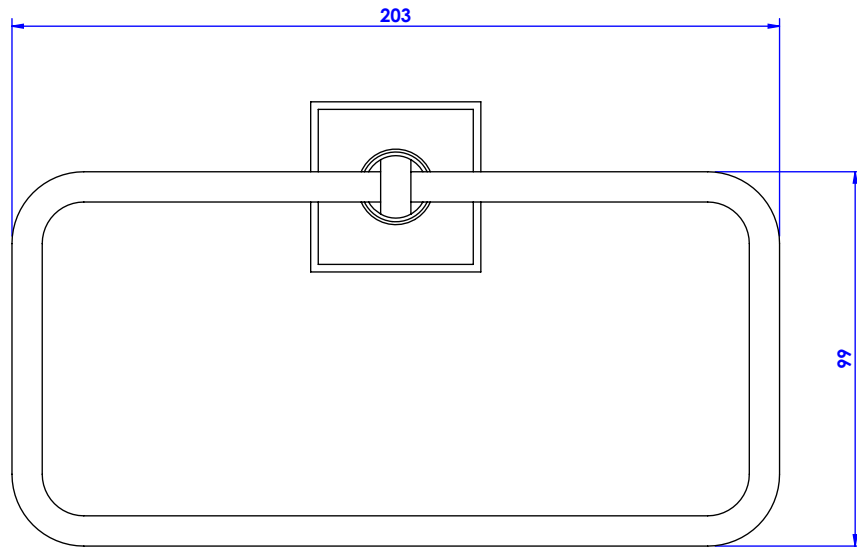

Collection : Transatlantique

Porte serviette rectangle mural. - Wall mounted towel rectangular.

Ref : C01-511

CRISTAL&BRONZE

PARIS · 1937

27/08/2019-1