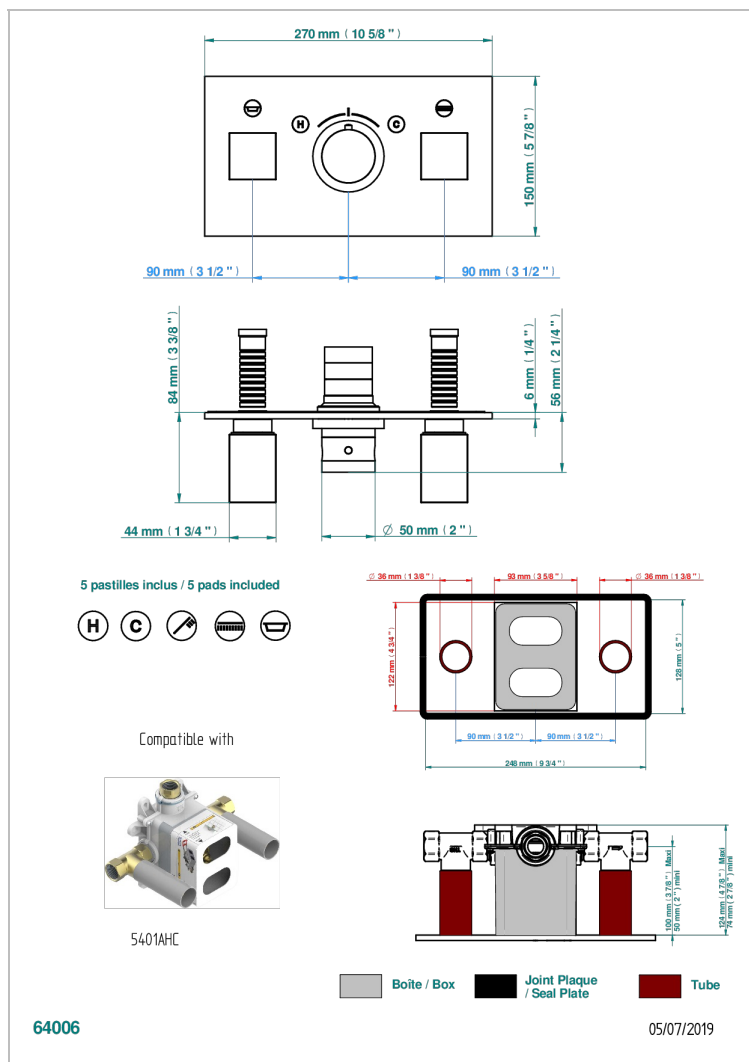

BEYOND CRYSTAL С СИНИМ ХРУСТАЛЕМ

U6K-5401BEH

Накладка с ручкой регулировки температуры и двумя маховиками для термостатического смесителя с горизонтальной установкой

ХАРАКТЕРИСТИКИ

- Beyond crystal с синим хрусталём
- Накладка с ручкой регулировки температуры и двумя маховиками для термостатического смесителя с горизонтальной установкой