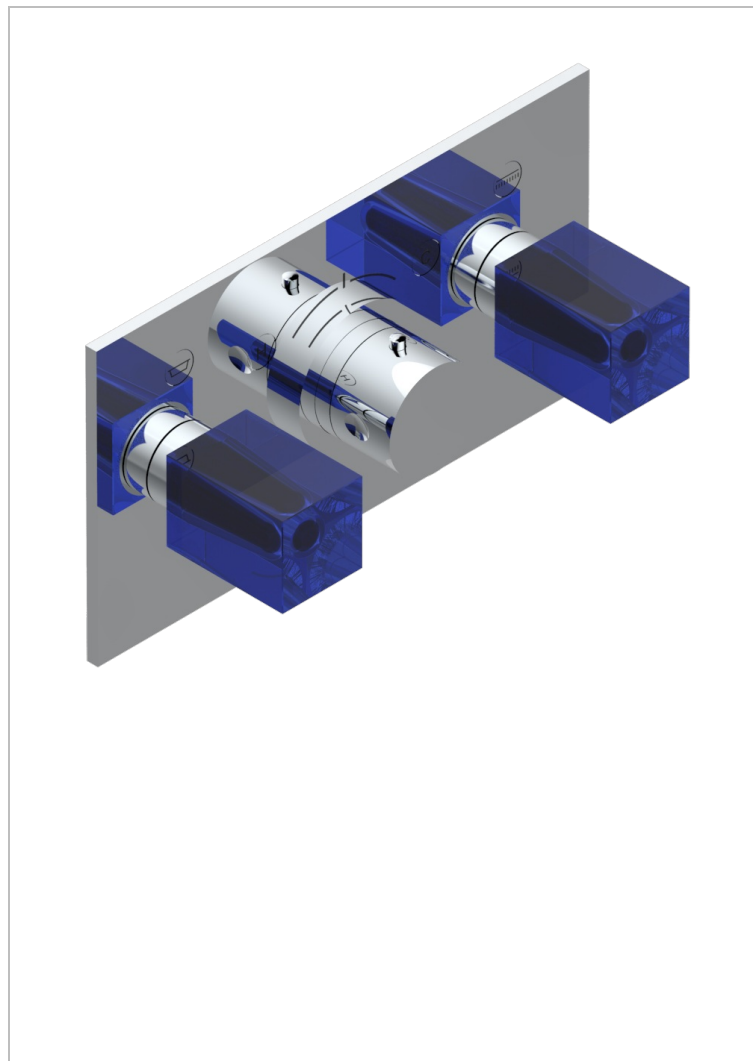

BEYOND CRYSTAL С СИНИМ ХРУСТАЛЕМ

U6K-5401BEH

Накладка с ручкой регулировки температуры и двумя маховиками для термостатического смесителя с горизонтальной установкой

ХАРАКТЕРИСТИКИ

- Beyond crystal с синим хрусталём
- Накладка с ручкой регулировки температуры и двумя маховиками для термостатического смесителя с горизонтальной установкой