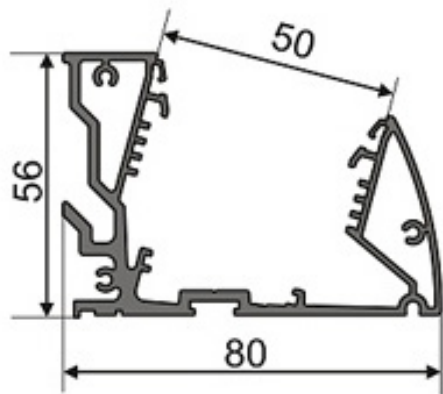

017288 Профиль SHELF-MULTI-2000 ANOD

017291 Профиль-держатель SHELF-MULTI-G-2000 ANOD

017290 Профиль-вставка SHELF-MULTI-S-2000 (LED)

017288

017291

017290

Размеры (мм)

Применение

Профиль SHELF-MULTI-2000 ANOD
Профиль-держатель SHELF-MULTI-G-2000 ANOD
Профиль-вставка SHELF-MULTI-S-2000 (LED)

Профиль SHELF-MULTI-2000 ANOD

Профиль-держатель SHELF-MULTI-G-2000 ANOD

Профиль-вставка SHELF-MULTI-S-2000 (LED)