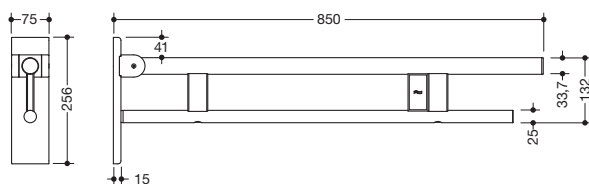

Abmessungen in mm

Oberflächen/Farben

Die Farbe AY läuft zum 31.03.2023 aus

Alternative Oberflächen

Technische Änderungen vorbehalten, 29.03.2022

HEWI Heinrich Wilke GmbH
Postfach 1260
D-34442 Bad Arolsen

Telefon: +49 5691 82-0
Telefax: +49 5691 82-319

info@hewi.de
www.hewi.com