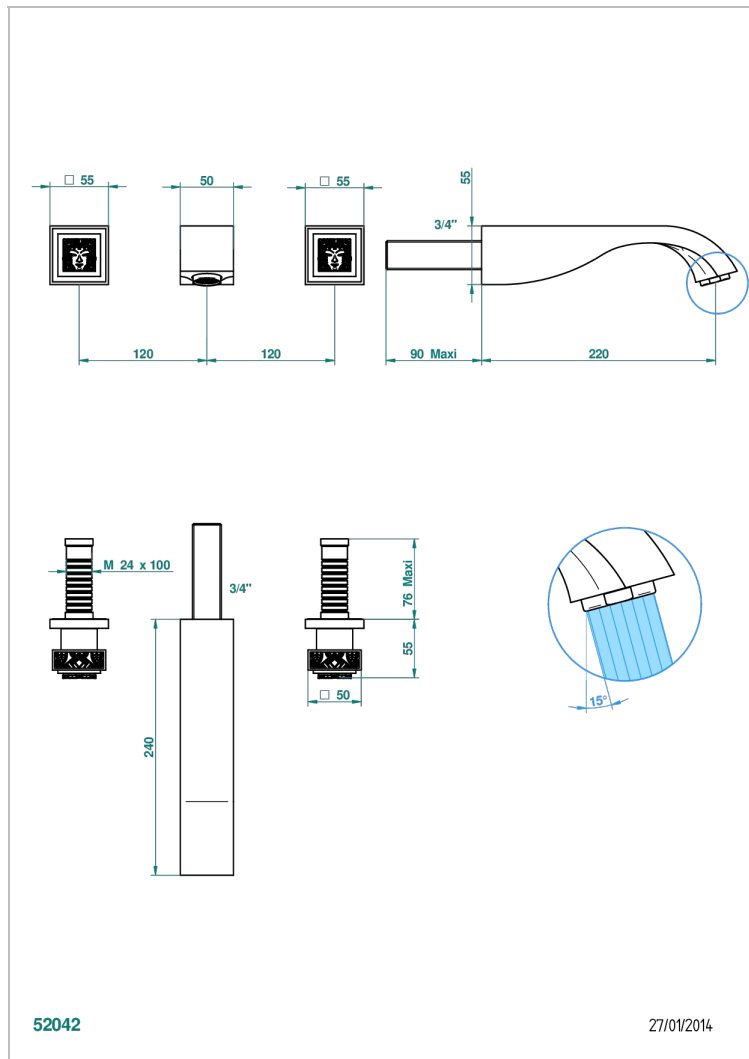

MASQUE DE FEMME, METAL GRAVE

A2T-40SGB

THG[®]
PARIS

Внешняя часть смесителя встраиваемого в стену для раковины на три отверстия с изливом СУПЕР ГОЛИАФ- без выпуска

ХАРАКТЕРИСТИКИ

- Masque de Femme, métal gravé
- Внешняя часть смесителя встраиваемого в стену для раковины на три отверстия с изливом СУПЕР ГОЛИАФ- без выпуска

ТЕХНИЧЕСКИЕ ХАРАКТЕРИСТИКИ

- Recommandé : 3 bars (max. 5 bars) - Advised : 43,5 psi (max. 72 psi)
- 15 l/min à 3 bars (4 gpm at 43.5 psi)

СВЯЗАННЫЕ ТОВАРНЫЕ ПОЗИЦИИ

- Ref. G00-40AC Встраиваемая часть смесителя настенного на три отверстия (не рукоят.)
- Ref. G00-40AM Встраиваемая часть смесителя настенного на 3 отверстия на пластине (рукоят.)