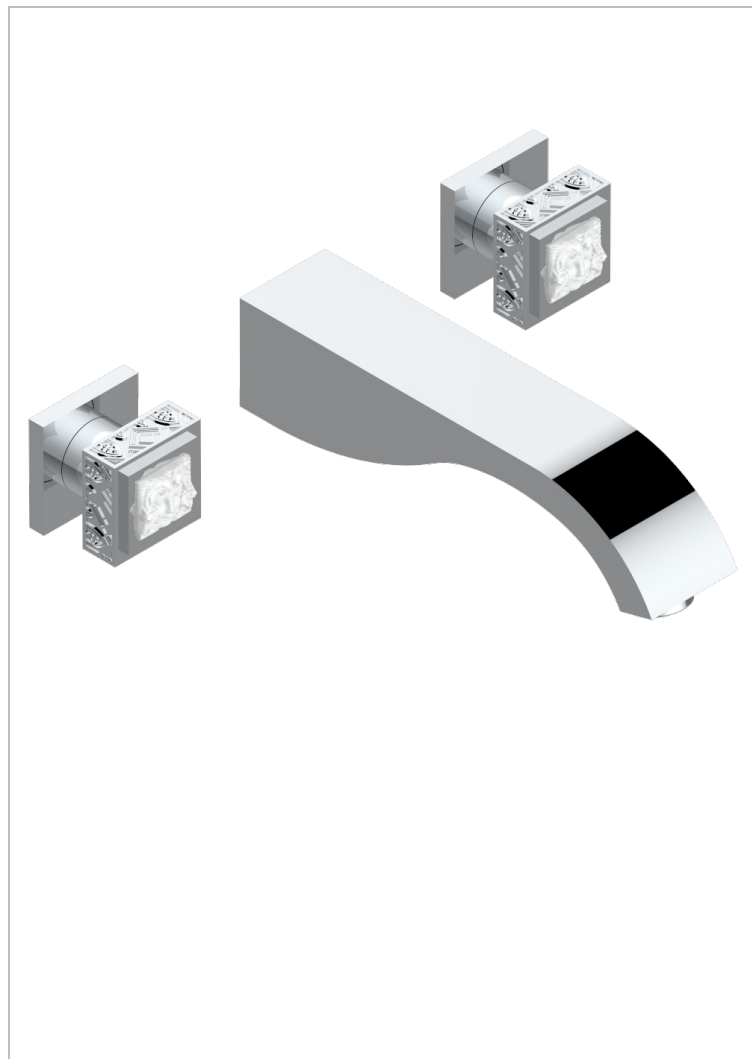

MASQUE DE FEMME, METAL GRAVE

A2T-40SGB

THG[®]
PARIS

Внешняя часть смесителя встраиваемого в стену для раковины на три отверстия с изливом СУПЕР ГОЛИАФ- без выпуска

ХАРАКТЕРИСТИКИ

- Masque de Femme, métal gravé
- Внешняя часть смесителя встраиваемого в стену для раковины на три отверстия с изливом СУПЕР ГОЛИАФ- без выпуска

ТЕХНИЧЕСКИЕ ХАРАКТЕРИСТИКИ

- Recommandé : 3 bars (max. 5 bars) - Advised : 43,5 psi (max. 72 psi)
- 15 l/min à 3 bars (4 gpm at 43.5 psi)

СВЯЗАННЫЕ ТОВАРНЫЕ ПОЗИЦИИ

- Ref. G00-40AC Встраиваемая часть смесителя настенного на три отверстия (не рукоят.)
- Ref. G00-40AM Встраиваемая часть смесителя настенного на 3 отверстия на пластине (рукоят.)

Никель - B01
Покрытие PVD бронза - F33
Покрытие PVD золотистый цвет - H52
Покрытие PVD латунь - H49
Покрытие PVD матовая бронза - F34
Покрытие PVD матовая латунь - H50

Покрытие PVD матовый золотистый - H53
Покрытие PVD матовый никель - H56
Покрытие PVD никель - H55
Розовое золото - F27
Сатинированное золото - F03
Сатинированный хром - C03