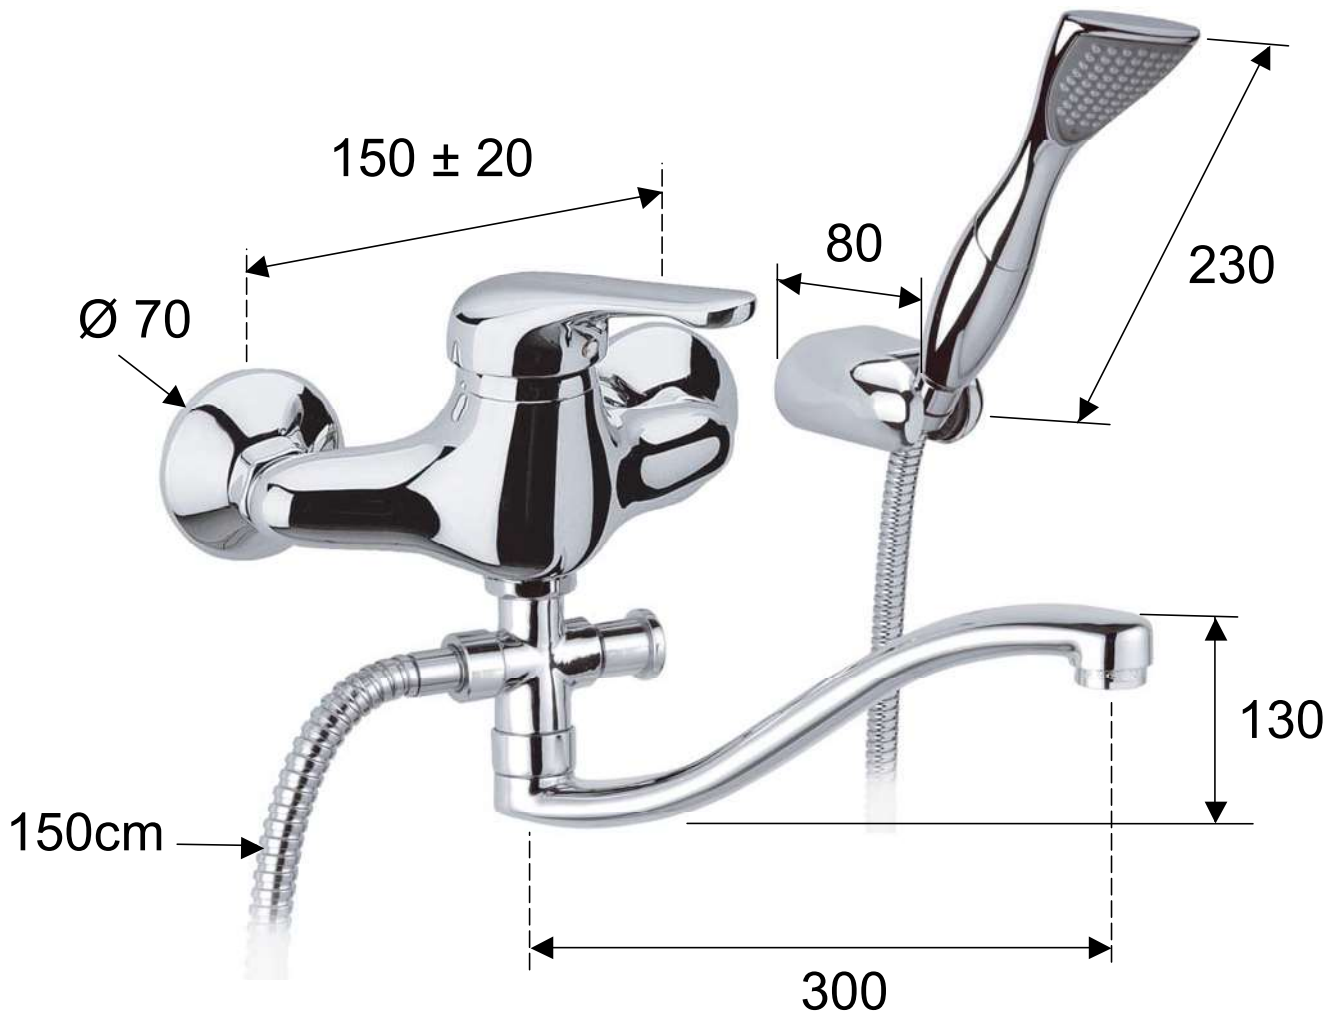

**DANIEL**

SCHEDA TECNICA TECHNICAL FEATURES

ART. COD.

**VE13623S**

**MATERIALI / MATERIALS**

OTTONE CROMATO / CHROME PLATED BRASS

**CROMATURA / CHROME PLATING**

UNI EN 248