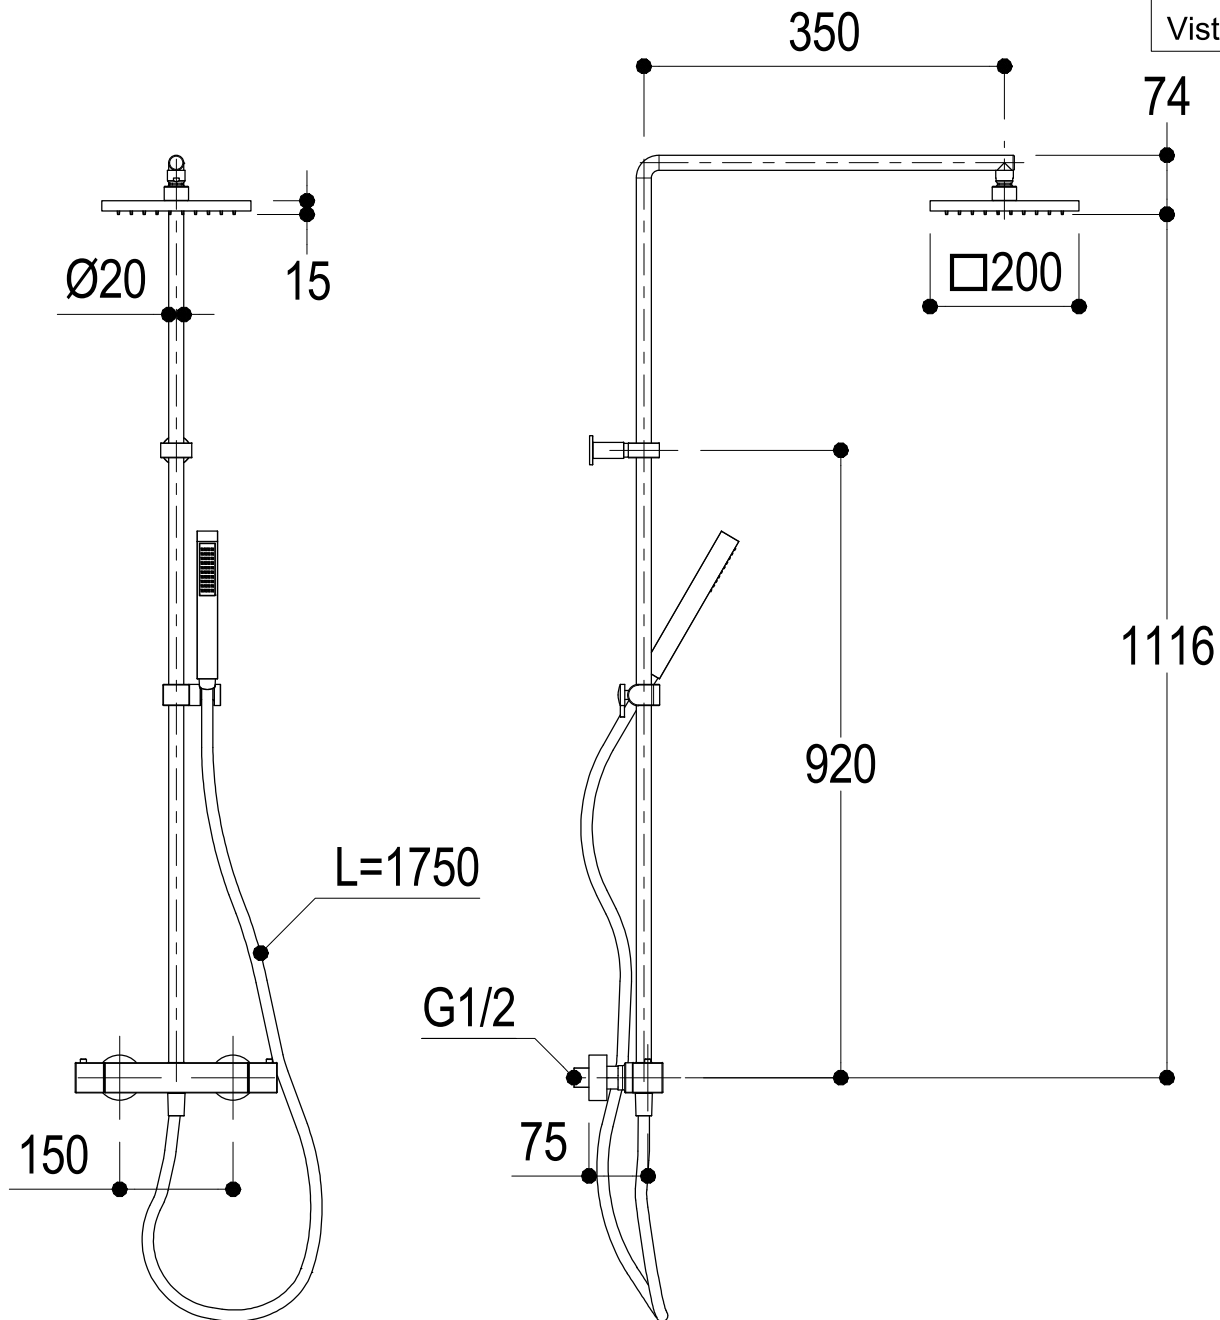

SCHEDA TECNICA / TECHNICAL DATA

RUBINETTERIE RITMONIO S.R.L. si riserva tutti i diritti connessi con il presente documento e con l'oggetto o la materia ivi rappresentati con divieto di riprodurlo, utilizzarlo o renderlo accessibile a terzi in assenza di previa autorizzazione. Disegno CAD non modificabile a mano

Vista ISO

Ritmonio
Living a quality experience.
13019 VARALLO - (VC) - ITALY

SERIE SHOWER SYSTEM

CODICE 7ADN205

DATA EMISSIONE 18/11/16

DENOMINAZIONE Gruppo esterno per doccia con soffione
External group for shower